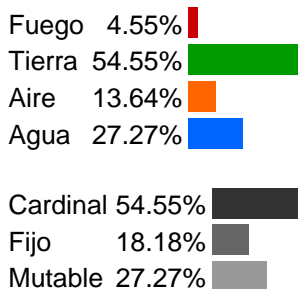

Carta natal

David Lynch

20/01/1946 03:00:00 (MST)

20/01/1946 10:00:00 UT

46:52:20N 113:59:38W

Tropical/geocéntrico

Carta eclíptica

Casas: Placidus

ARMC: 155°11'5.76096"

carta-natal.es

Generalidades

Casas (Placidus)

C 1 (AC)	♍	18°15'39"
C 2	♈	18°18'17"
C 3	♋	25°07'09"
C 4	♊	03°15'07"
C 5	♏	04°53'41"
C 6	♏	29°07'31"
C 7	♎	18°15'39"
C 8	♌	18°18'17"
C 9	♍	25°07'09"
C 10 (MC)	♌	03°15'07"
C 11	♈	04°53'41"
C 12	♈	29°07'31"

Planetas

☉	♋	29°45'24"	3
☾	♌	05°08'43"	10
♀	♋	15°59'05"	2
♀	♋	26°50'03"	3
♂	♍	20°46'01"R	8
♃	♌	26°37'09"	11 » 12
♃	♍	20°45'57"R	8
♅	♌	13°49'25"R	7
♆	♌	08°35'25"R	11
♇	♎	10°53'04"R	9

Aspectos

☉	0°	♀	2.92° (A)
☉	90°	♃	3.14° (S)
☾	0°	MC	1.89° (A)
♀	180°	♂	4.78° (A)
♀	180°	♃	4.78° (A)
♀	180°	♂	6.07° (S)
♀	90°	♃	0.22° (S)
♀	180°	♃	6.07° (S)
♂	90°	♃	5.85° (S)
♂	0°	♃	0° (P)
♃	90°	♃	5.85° (S)
♅	120°	♆	5.23° (A)
♅	60°	♇	2.94° (A)
♆	60°	♇	2.29° (A)