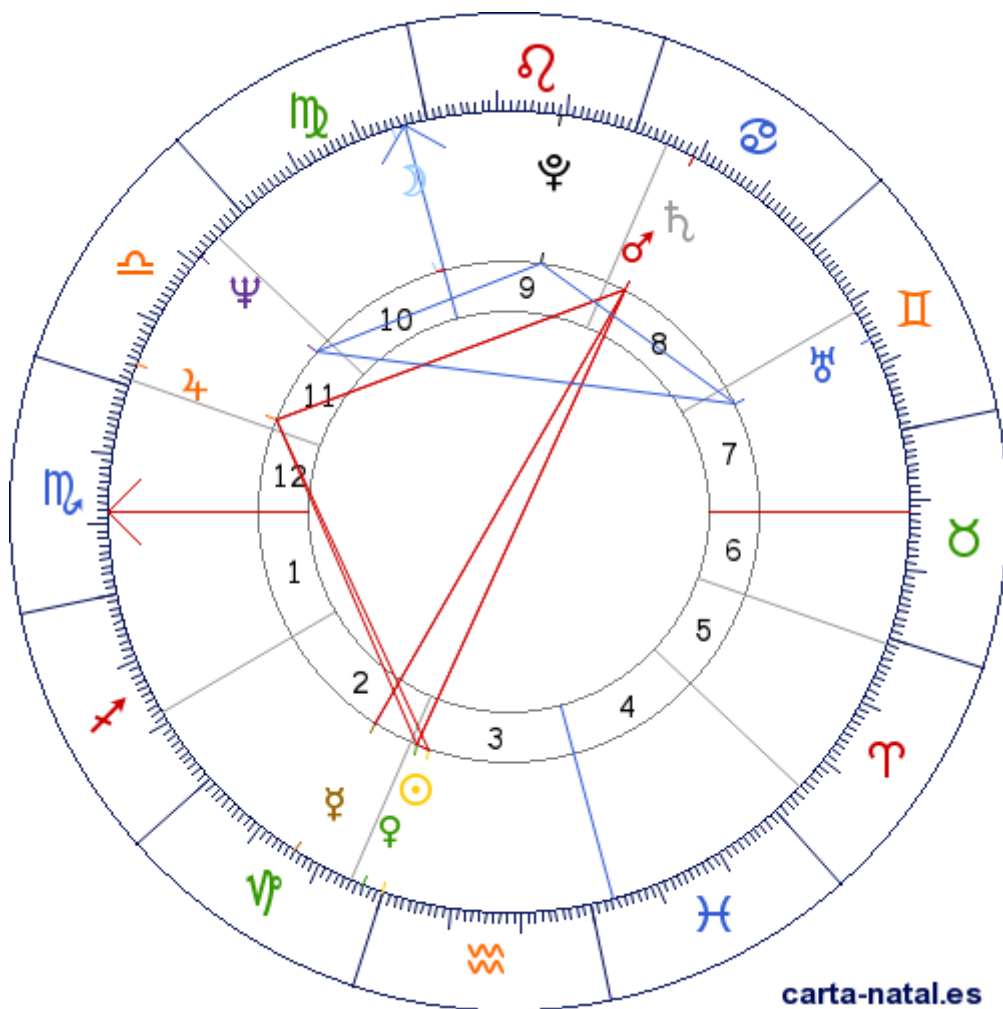

Carta natal

David Lynch

20/01/1946 03:00:00 (MST)

20/01/1946 10:00:00 UT

46:52:20N 113:59:38W

Tropical/geocéntrico

Carta eclíptica

Casas: Placidus

ARMC: 155°11'5.76096"

carta-natal.es

Generalidades

Casas (Placidus)

C 1 (AC)	♍	18°15'39"
C 2	♈	18°18'17"
C 3	♋	25°07'09"
C 4	♊	03°15'07"
C 5	♏	04°53'41"
C 6	♏	29°07'31"
C 7	♎	18°15'39"
C 8	♌	18°18'17"
C 9	♍	25°07'09"
C 10 (MC)	♌	03°15'07"
C 11	♈	04°53'41"
C 12	♈	29°07'31"

Planetas

☉	♋	29°45'24"	3
☾	♌	05°08'43"	10
♀	♋	15°59'05"	2
♀	♋	26°50'03"	3
♂	♍	20°46'01"R	8
♃	♌	26°37'09"	11 » 12
♃	♍	20°45'57"R	8
♅	♌	13°49'25"R	7
♆	♌	08°35'25"R	11
♇	♎	10°53'04"R	9

Aspectos

☉	0°	♀	2.92° (A)
☉	90°	♃	3.14° (S)
☾	0°	MC	1.89° (A)
♀	180°	♂	4.78° (A)
♀	180°	♃	4.78° (A)
♀	180°	♂	6.07° (S)
♀	90°	♃	0.22° (S)
♀	180°	♃	6.07° (S)
♂	90°	♃	5.85° (S)
♂	0°	♃	0° (P)
♃	90°	♃	5.85° (S)
♅	120°	♆	5.23° (A)
♅	60°	♇	2.94° (A)
♆	60°	♇	2.29° (A)