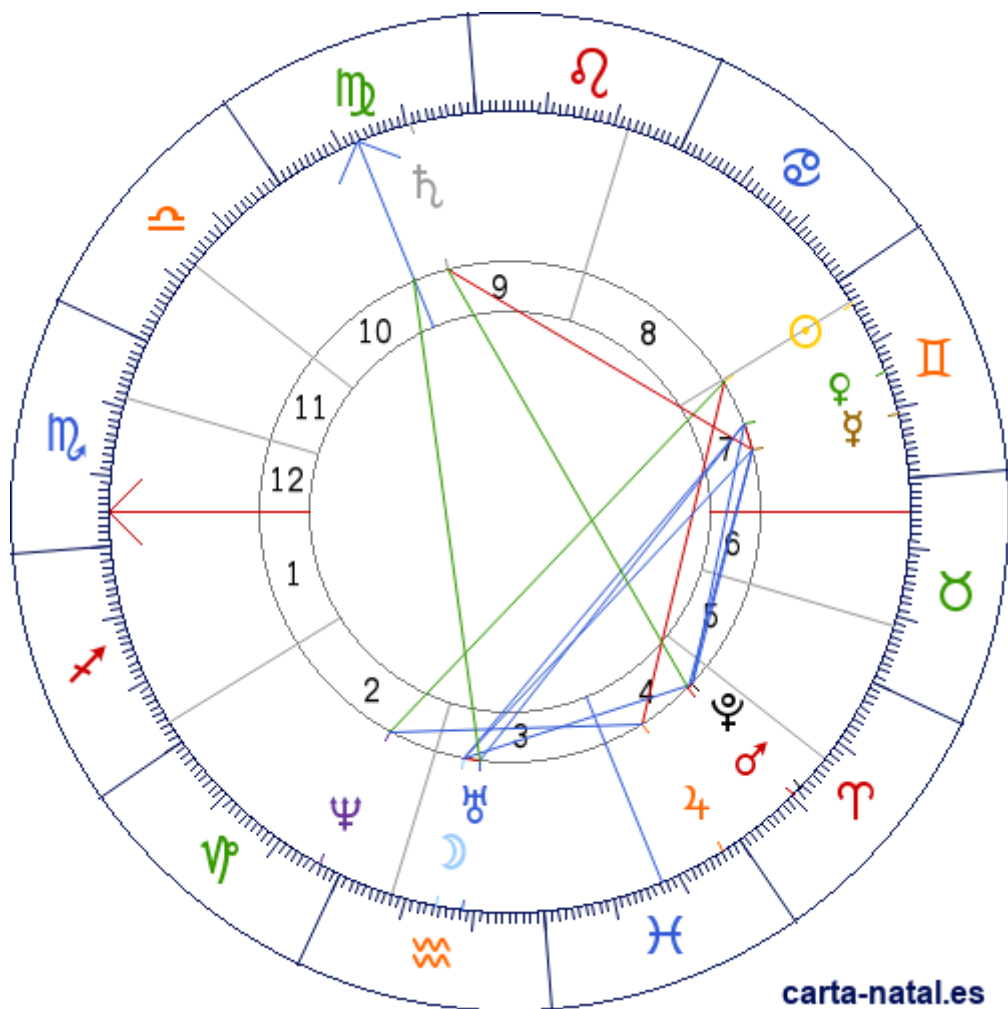

Carta natal

William Crookes

17/06/1832 17:30:00 (LMT)

17/06/1832 17:30:30 UT

51:30:31N 00:07:33W

Tropical/geocéntrico

Carta eclíptica

Casas: Placidus

ARMC: 168°27'31.0032"

carta-natal.es

Generalidades

Casas (Placidus)

C 1 (AC)	♈	25°04'26"
C 2	♉	26°44'53"
C 3	♊	07°50'11"
C 4	♋	17°27'01"
C 5	♌	16°58'12"
C 6	♍	08°22'05"
C 7	♎	25°04'26"
C 8	♏	26°44'53"
C 9	♐	07°50'11"
C 10 (MC)	♑	17°27'01"
C 11	♒	16°58'12"
C 12	♓	08°22'05"

Planetas

☉	♊	26°25'33"	7 » 8
☾	♋	14°22'57"	3
☿	♊	09°18'01"	7
♀	♊	15°32'17"	7
♂	♈	10°11'32"	4
♃	♋	27°09'38"	4
♄	♊	09°27'15"	9
♅	♋	18°17'16"R	3
♆	♋	26°35'16"R	2
♇	♈	11°37'40"	4

Aspectos

☉	90°	♋	0.73° (A)
☉	150°	♎	0.16° (A)
☾	120°	♀	5.08° (S)
☾	120°	♀	1.16° (A)
☾	0°	♄	3.91° (A)
☾	60°	♀	2.75° (S)
♀	0°	♀	6.24° (A)
♀	60°	♂	0.89° (A)
♀	90°	♄	0.15° (A)
♀	60°	♀	2.33° (A)
♀	120°	♄	2.75° (A)
♀	60°	♀	3.91° (S)
♂	150°	♄	0.74° (S)
♂	0°	♀	1.44° (A)
♃	60°	♎	0.57° (S)