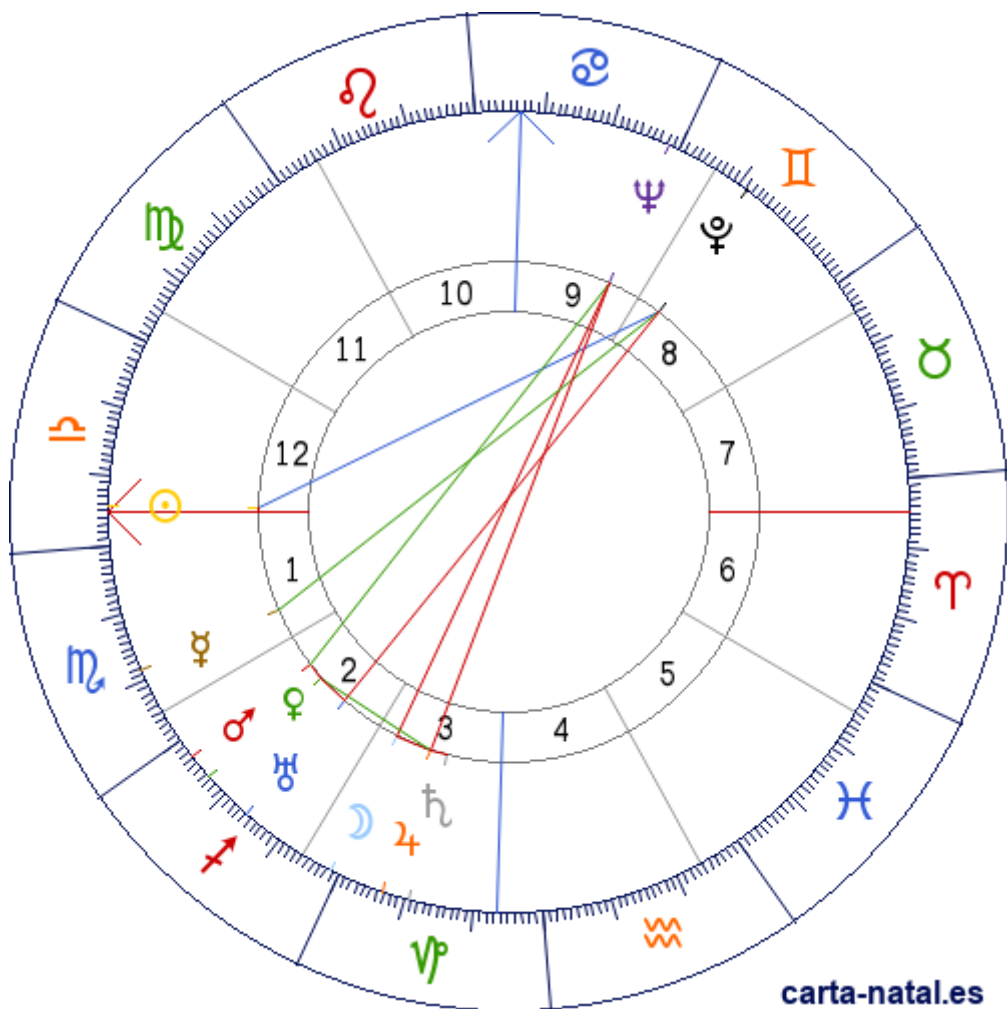

Carta natal

Emma Gamboa Alvarado

18/10/1901 06:00:00 (SJMT)

18/10/1901 11:36:13 UT

10:59:27N 85:05:24W

Tropical/geocéntrico

Carta eclíptica

Casas: Placidus

ARMC: 115°13'35.27148"

carta-natal.es

Generalidades

Fuego 36.36%

Tierra 9.09%

Aire 31.82%

Agua 22.73%

Cardinal 50%

♆ ♑ 01°26'38"R 9

♇ ♐ 18°32'30"R 8

Aspectos

☉ 120° ♀ 5.85° (S)

☉ 0° AC 0.77° (S)

☾ 0° ♃ 7.96° (A)

☾ 180° ♄ 2.66° (A)

♀ 150° ♀ 0.21° (A)