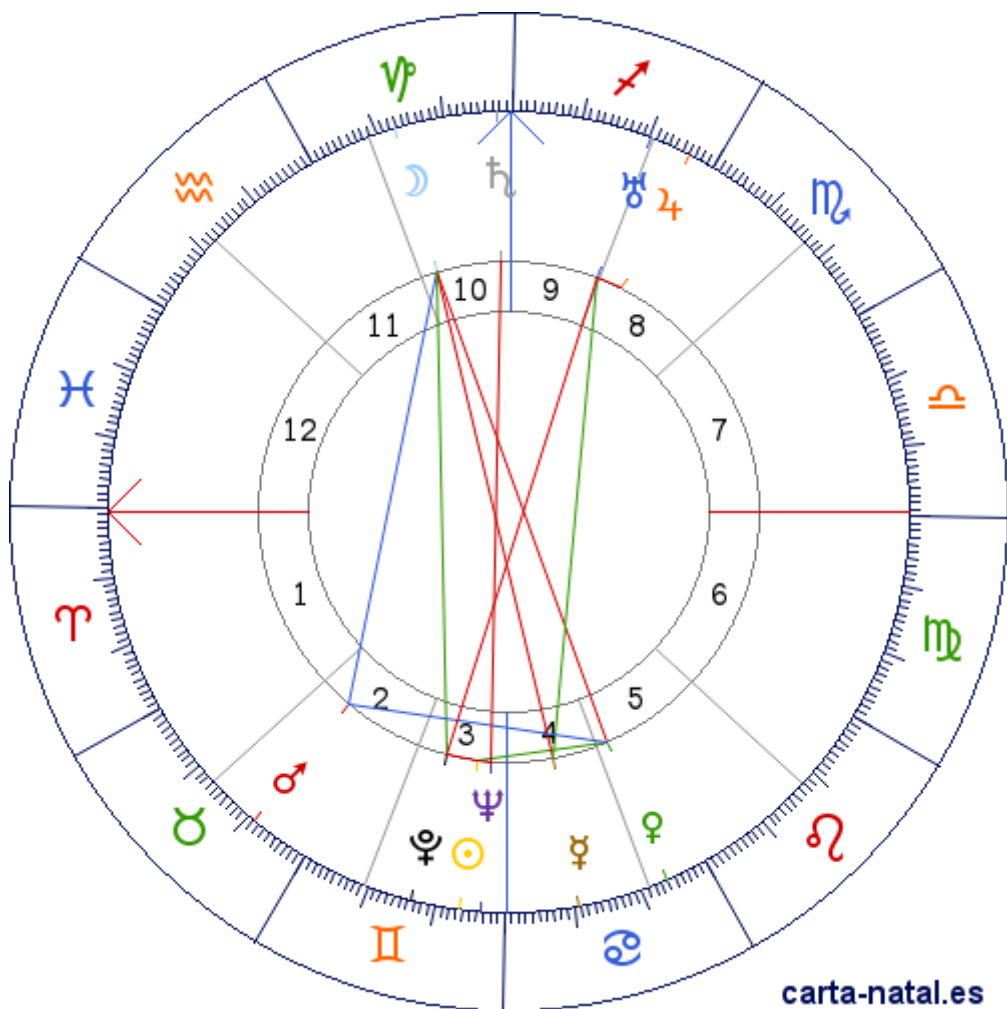

Carta natal

Eugenio Imaz

15/06/1900 00:30:00 (LMT)

15/06/1900 00:37:54 UT

43:18:46N 01:58:30W

Tropical/geocéntrico

Carta eclíptica

Casas: Placidus

ARMC: 270°20'44.6748"

carta-natal.es

Generalidades

Casas (Placidus)

C 1 (AC)	♈	00°38'16"
C 2	♊	13°06'01"
C 3	♉	09°26'16"
C 4	♋	00°19'02"
C 5	♋	21°15'03"
C 6	♌	17°47'28"
C 7	♍	00°38'16"
C 8	♎	13°06'01"
C 9	♈	09°26'16"
C 10 (MC)	♊	00°19'02"
C 11	♊	21°15'03"
C 12	♋	17°47'28"

Planetas

☉	♊	23°26'19"	3
☾	♉	17°12'18"	10
☿	♋	10°46'56"	4
♀	♋	23°55'52"	5
♂	♊	21°07'39"	2
♃	♈	03°45'57" <u>R</u>	8
♄	♊	02°23'01" <u>R</u>	10
♅	♈	09°55'57" <u>R</u>	9
♆	♉	26°35'25"	3 » 4
♇	♉	16°21'15"	3

Aspectos

☉	30°	♀	0.49° (A)
☉	0°	♆	3.15° (A)
☉	0°	♇	7.08° (S)
☾	180°	♀	6.42° (S)
☾	180°	♀	6.73° (A)
☾	120°	♂	3.92° (A)
☾	150°	♇	0.85° (S)
♀	150°	♅	0.85° (S)
♀	60°	♂	2.8° (A)
♃	0°	♅	6.17° (S)
♄	180°	♆	5.79° (A)
♅	180°	♇	6.42° (S)