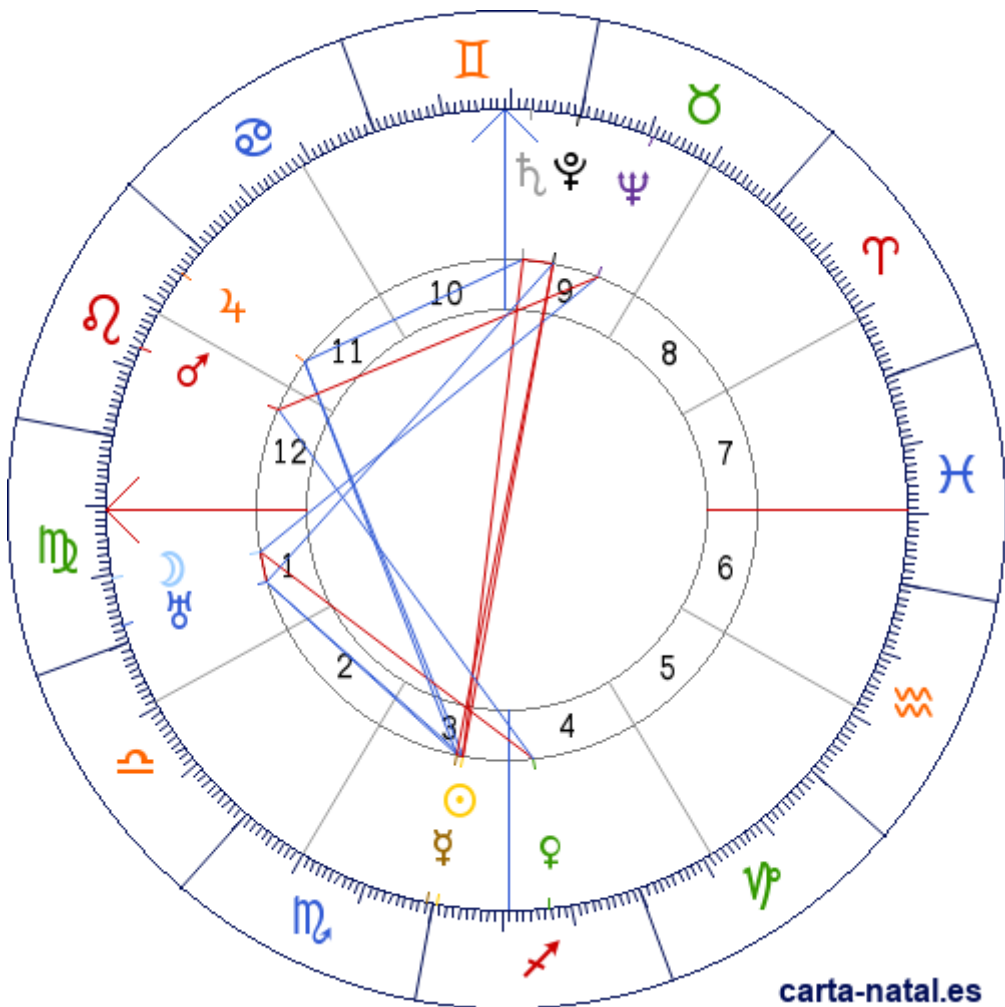

Carta natal

José Clemente Orozco

23/11/1883 00:30:00 (LMT)
23/11/1883 07:23:56 UT

19:41:00N 103:29:00W

Tropical/geocéntrico
Carta eclíptica
Casas: Placidus

ARMC: 69°25'35.04072"

carta-natal.es

Generalidades

Casas (Placidus)

C 1 (AC)	♌	10°39'37"
C 2	♍	09°18'07"
C 3	♎	10°01'36"
C 4	♏	10°59'57"
C 5	♐	11°20'31"
C 6	♑	11°15'35"
C 7	♒	10°39'37"
C 8	♓	09°18'07"
C 9	♈	10°01'36"
C 10 (MC)	♉	10°59'57"
C 11	♊	11°20'31"
C 12	♋	11°15'35"

Planetas

☉	♏	00°41'36"	3
☾	♌	20°23'28"	1
☿	♌	29°00'57"	3
♀	♏	16°46'16"	4
♂	♏	16°54'08"	12
♃	♏	04°32'40" <u>E</u>	11
♄	♈	07°07'35" <u>R</u>	9 » 10
♅	♌	27°23'25"	1
♆	♈	19°22'13" <u>R</u>	9
♇	♈	00°13'0" <u>R</u>	9

Aspectos

☉	0°	♀	1.68° (A)
☉	120°	♃	3.85° (A)
☉	180°	♄	6.43° (A)
☉	60°	♅	3.3° (S)
☉	180°	♀	0.48° (S)
☾	90°	♀	3.62° (S)
☾	0°	♅	7° (A)
☾	120°	♆	1.02° (S)
♀	120°	♃	5.53° (A)
♀	60°	♅	1.63° (S)
♀	180°	♀	1.2° (A)
♀	120°	♂	0.13° (A)
♂	90°	♆	2.47° (A)
♃	60°	♄	2.58° (A)
♄	0°	♀	6.91° (A)