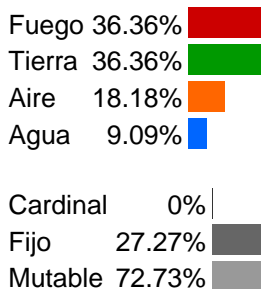

Carta natal

José Clemente Orozco

23/11/1883 00:30:00 (LMT)
23/11/1883 07:23:56 UT

19:41:00N 103:29:00W

Tropical/geocéntrico
Carta eclíptica
Casas: Placidus

ARMC: 69°25'35.04072"

carta-natal.es

Generalidades

Casas (Placidus)

C 1 (AC)	♌	10°39'37"
C 2	♍	09°18'07"
C 3	♎	10°01'36"
C 4	♏	10°59'57"
C 5	♐	11°20'31"
C 6	♑	11°15'35"
C 7	♒	10°39'37"
C 8	♓	09°18'07"
C 9	♈	10°01'36"
C 10 (MC)	♉	10°59'57"
C 11	♊	11°20'31"
C 12	♋	11°15'35"