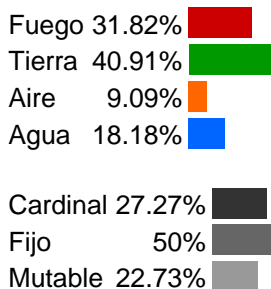

Carta natal

Indira Gandhi

19/11/1917 23:11:00 (HMT)
19/11/1917 17:17:40 UT

25:27:00N 81:51:00E

Tropical/geocéntrico
Carta eclíptica
Casas: Placidus

ARMC: 39°25'39.612"

carta-natal.es

Generalidades

Casas (Placidus)

C 1 (AC)	♈	14°59'08"
C 2	♉	10°22'14"
C 3	♊	09°36'11"
C 4	♈	11°52'05"
C 5	♌	14°32'38"
C 6	♍	15°41'03"
C 7	♎	14°59'08"
C 8	♏	10°22'14"
C 9	♐	09°36'11"
C 10 (MC)	♑	11°52'05"
C 11	♒	14°32'38"
C 12	♓	15°41'03"