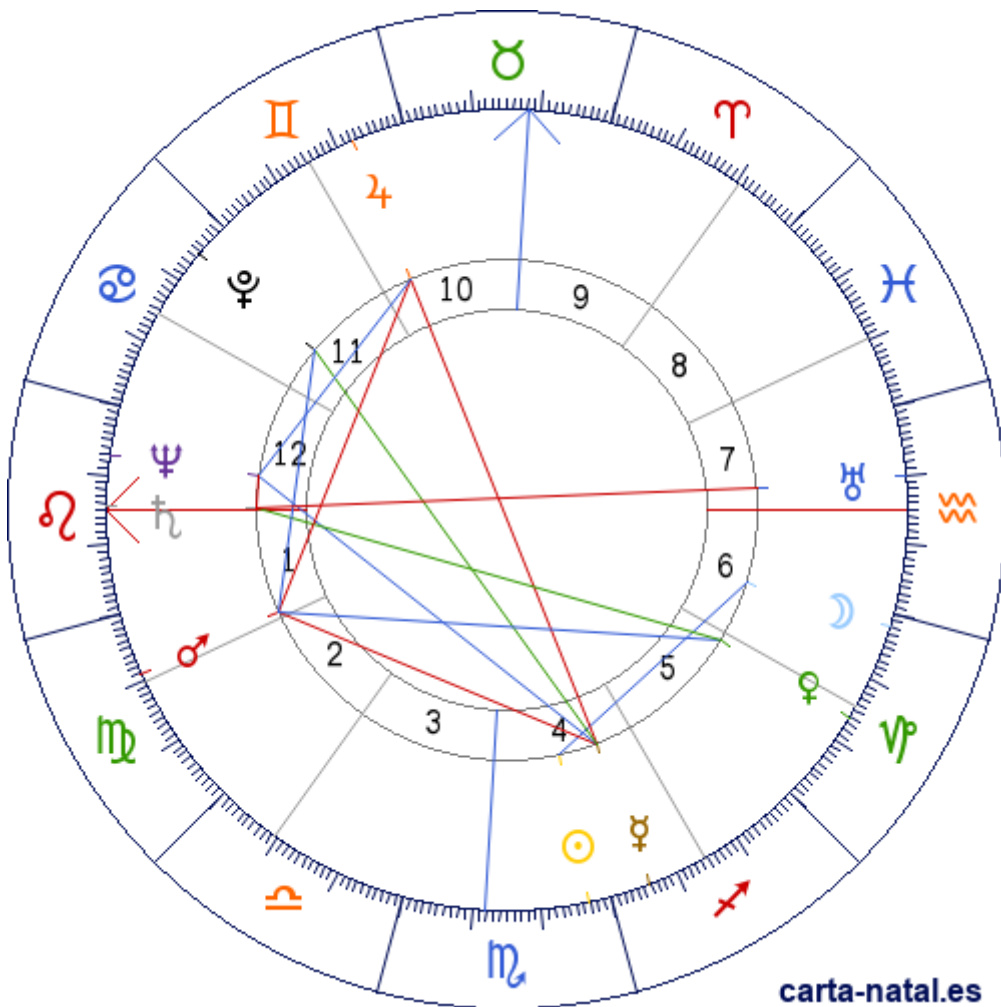

Carta natal

Indira Gandhi

19/11/1917 23:11:00 (HMT)
19/11/1917 17:17:40 UT

25:27:00N 81:51:00E

Tropical/geocéntrico
Carta eclíptica
Casas: Placidus

ARMC: 39°25'39.612"

carta-natal.es

Generalidades

Casas (Placidus)

C 1 (AC)	♈	14°59'08"
C 2	♉	10°22'14"
C 3	♊	09°36'11"
C 4	♈	11°52'05"
C 5	♌	14°32'38"
C 6	♍	15°41'03"
C 7	♎	14°59'08"
C 8	♏	10°22'14"
C 9	♐	09°36'11"
C 10 (MC)	♑	11°52'05"
C 11	♒	14°32'38"
C 12	♓	15°41'03"

Planetas

☉	♋	26°49'25"	4
☾	♊	28°04'44"	6
♀	♌	05°55'09"	4
♀	♍	13°42'10"	5 » 6
♂	♉	09°04'53"	1 » 2
♃	♈	07°43'07" <u>R</u>	10
♄	♈	14°30'06" <u>E</u>	12 » 1
♅	♎	19°58'02"	7
♆	♈	07°04'59" <u>R</u>	12
♁	♓	05°10'26" <u>R</u>	11

Aspectos

☉	60°	☾	1.26° (S)
♀	90°	♂	3.16° (A)
♀	180°	♃	1.8° (A)
♀	120°	♆	1.16° (A)
♀	150°	♁	0.75° (S)
♀	120°	♂	4.62° (S)
♀	150°	♄	0.8° (A)
♂	90°	♃	1.36° (S)
♂	60°	♁	3.91° (S)
♃	60°	♆	0.64° (A)
♄	180°	♅	5.47° (S)
♄	0°	♆	7.42° (S)
♄	0°	AC	0.48° (S)