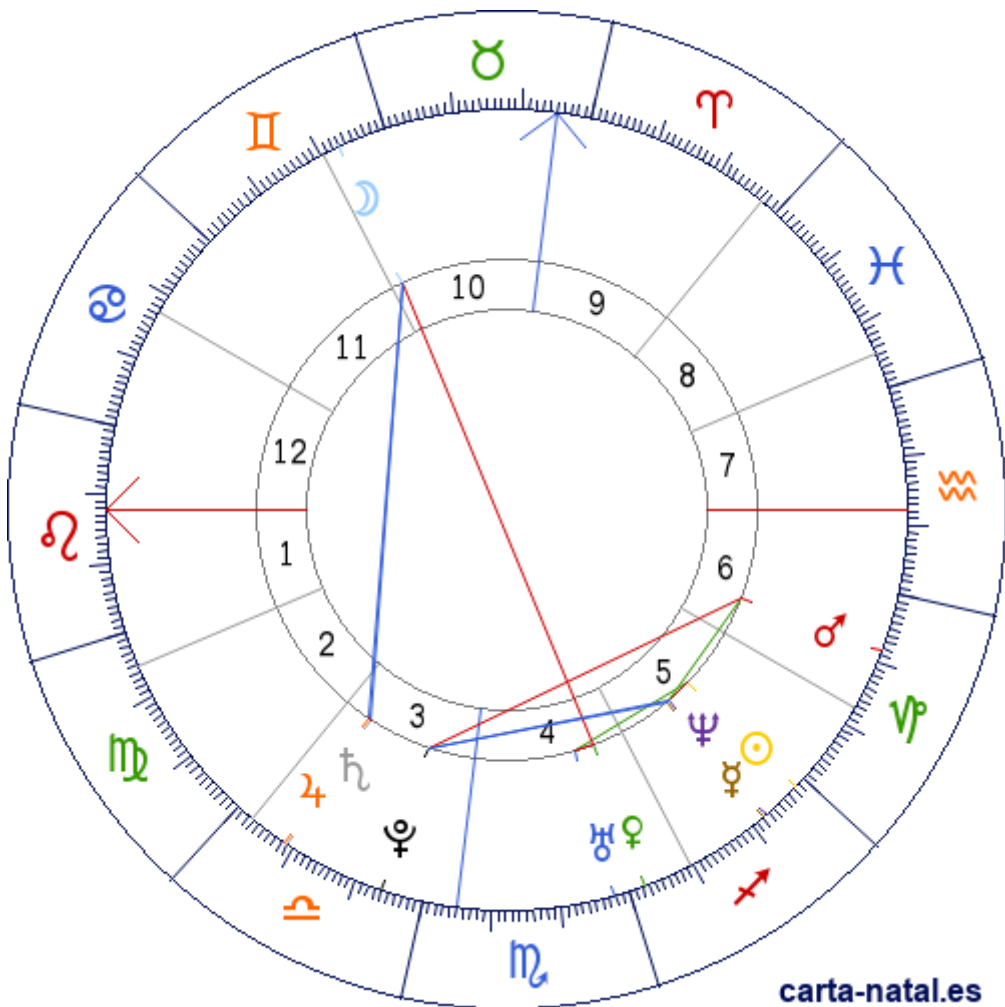

Carta natal

Jake Gyllenhaal

19/12/1980 20:08:00 (PST)

20/12/1980 04:08:00 UT

34:03:08N 118:14:37W

Tropical/geocéntrico

Carta eclíptica

Casas: Placidus

ARMC: 32°39'20.65248"

carta-natal.es

Generalidades

Fuego 50%

Tierra 18.18%

Aire 27.27%

Agua 4.55%

Cardinal 22.73%

♇ ♂ 22°36'47" 5

♁ ♉ 23°55'51" 3

Aspectos

☉ 0° ♀ 6.32° (A)

☉ 30° ♂ 0.65° (S)

☉ 0° ♀ 5.83° (S)

☾ 180° ♀ 4.65° (S)

☾ 120° ♃ 1.43° (A)