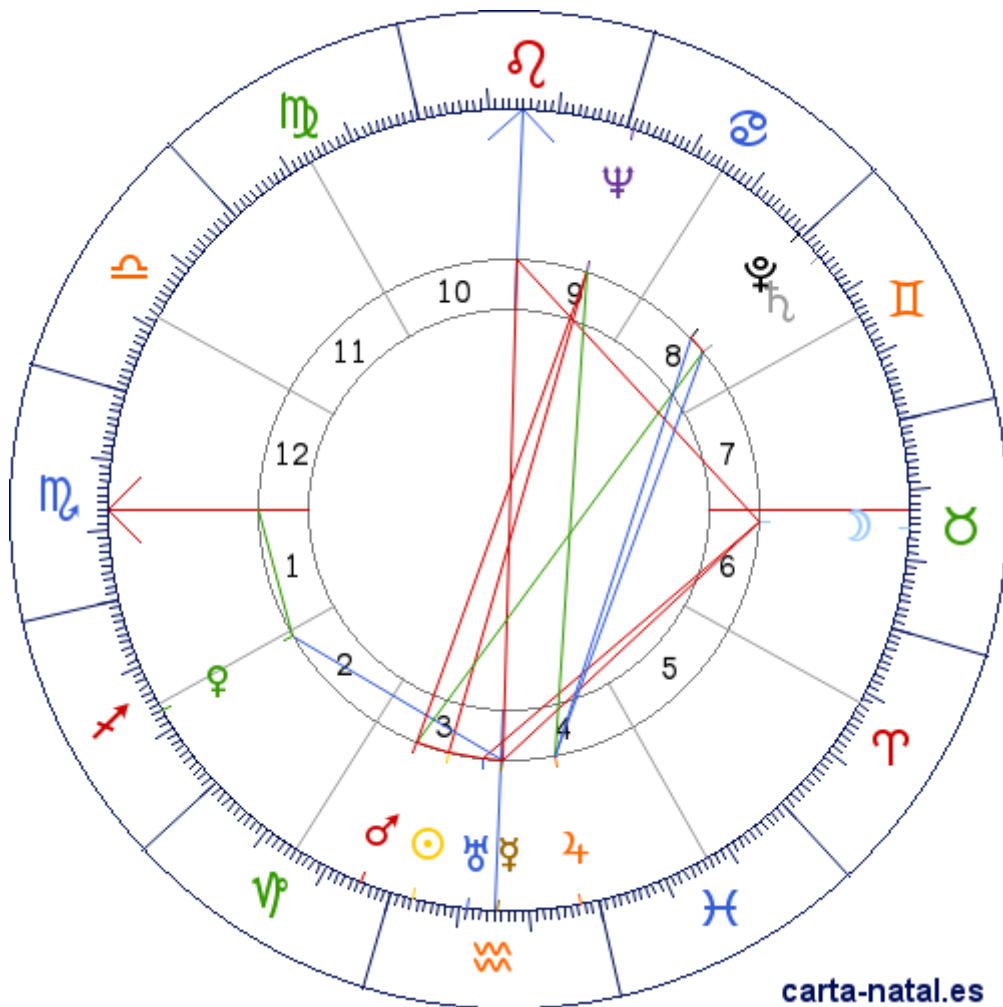

**Carta natal**

**Benjamín Núñez**

24/01/1915 01:00:00 (SJMT)  
24/01/1915 06:36:13 UT

09:52:00N 83:55:00W

Tropical/geocéntrico  
Carta eclíptica  
Casas: Placidus

ARMC: 137°38'28.13568"

carta-natal.es

Generalidades

Casas (Placidus)

C 1 (AC)	♒	17°04'20"
C 2	♈	16°03'24"
C 3	♉	14°58'35"
C 4	♊	15°10'29"
C 5	♋	16°53'33"
C 6	♌	18°13'30"
C 7	♍	17°04'20"
C 8	♎	16°03'24"
C 9	♏	14°58'35"
C 10 (MC)	♐	15°10'29"
C 11	♑	16°53'33"
C 12	♒	18°13'30"

Planetas

☉	♊	03°12'19"	3
☾	♎	14°32'39"	6 » 7
☿	♊	15°28'11"	4
♀	♈	17°11'41"	2
♂	♉	25°21'09"	3
♃	♊	27°29'15"	4
♅	♎	26°20'53"R	8
♆	♊	11°09'14"	3
♇	♏	28°56'59"R	9
♁	♏	00°35'53"R	8

Aspectos

☉	0°	♂	7.85° (S)
☉	0°	♁	7.95° (A)
☉	180°	♄	4.26° (S)
☾	90°	♀	0.93° (A)
☾	90°	♁	3.39° (S)
☾	90°	MC	0.63° (S)
♀	60°	♀	1.72° (A)
♀	0°	♁	4.32° (S)
♀	180°	MC	0.3° (A)
♀	30°	AC	0.12° (A)
♂	150°	♅	1° (A)
♂	180°	♄	3.6° (A)
♃	120°	♅	1.14° (S)
♃	150°	♄	1.46° (A)
♃	120°	♁	3.11° (A)