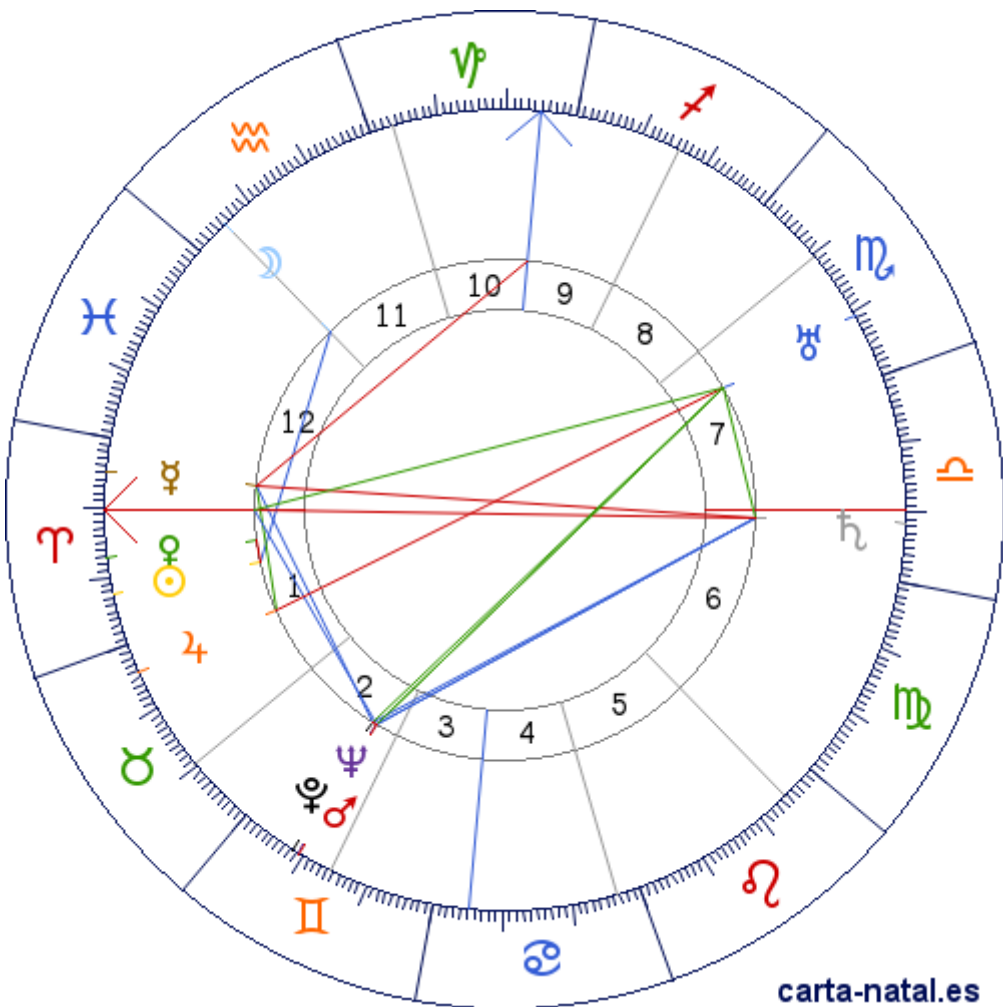

Carta natal

Isidoro Guinea

12/04/1893 05:00:00 (LMT)
12/04/1893 05:11:42 UT

43:15:46N 02:55:31W

Tropical/geocéntrico
Carta eclíptica
Casas: Placidus

ARMC: 275°37'49.65168"

carta-natal.es

Generalidades

Casas (Placidus)

C 1 (AC)	♈	10°19'43"
C 2	♉	19°43'04"
C 3	♊	14°37'01"
C 4	♋	05°10'04"
C 5	♌	26°36'02"
C 6	♍	24°47'28"
C 7	♎	10°19'43"
C 8	♏	19°43'04"
C 9	♐	14°37'01"
C 10 (MC)	♑	05°10'04"
C 11	♒	26°36'02"
C 12	♓	24°47'28"

Planetas

☉	♈	22°30'47"	1
☾	♋	24°39'59"	11 » 12
☿	♈	04°46'15" <u>R</u>	12
♀	♈	17°14'18"	1
♂	♊	09°25'01"	2
♃	♉	04°08'29"	1
♄	♎	08°26'07" <u>R</u>	6 » 7
♅	♏	09°23'51" <u>R</u>	7
♆	♊	09°17'35"	2
♁	♊	08°17'40"	2