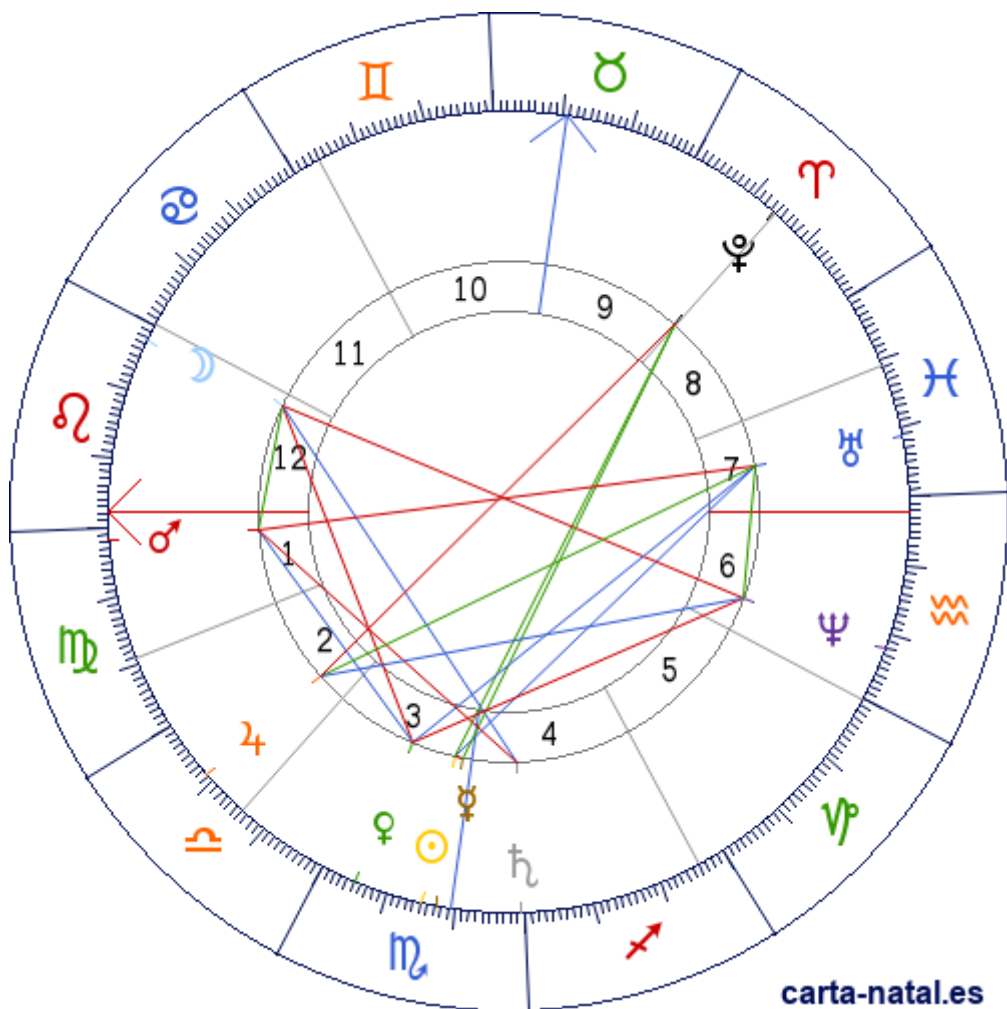

**Carta natal**

**Herculine Barbin**

08/11/1838 00:01:00 (LMT)

08/11/1838 00:03:04 UT

45:57:00N 00:31:00W

Tropical/geocéntrico

Carta eclíptica

Casas: Placidus

ARMC: 46°57'30.48588"

carta-natal.es

Generalidades

Fuego 31.82%

Tierra 18.18%

Aire 9.09%

Agua 40.91%

Cardinal 9.09%

**Planetas**

☉	♈	15°10'32"	3
☽	♈	02°25'25"	12
♀	♈	17°15'16"	3 » 4
♀	♈	05°13'54"	3
♂	♉	01°45'30"	1
♃	♊	08°51'57"	2
♄	♈	29°28'38"	4
♁	♏	08°34'37"R	7
♅	♎	07°43'51"	6
♁	♐	16°23'10"R	9

**Aspectos**

☉	0°	♀	2.08° (S)
☉	120°	♁	6.6° (S)
☉	150°	♁	1.21° (A)
☽	90°	♀	2.81° (A)
☽	30°	♂	0.67° (S)
☽	120°	♄	2.95° (S)
☽	180°	♅	5.31° (A)
♀	150°	♁	0.87° (S)
♀	60°	♂	3.47° (S)
♀	120°	♁	3.35° (A)
♀	90°	♅	2.5° (A)
♂	90°	♄	2.28° (S)
♂	180°	♁	6.82° (A)
♃	150°	♁	0.29° (S)
♃	120°	♅	1.13° (S)

♄	180°	♀	7.52° (A)
♅	30°	♄	0.85° (A)