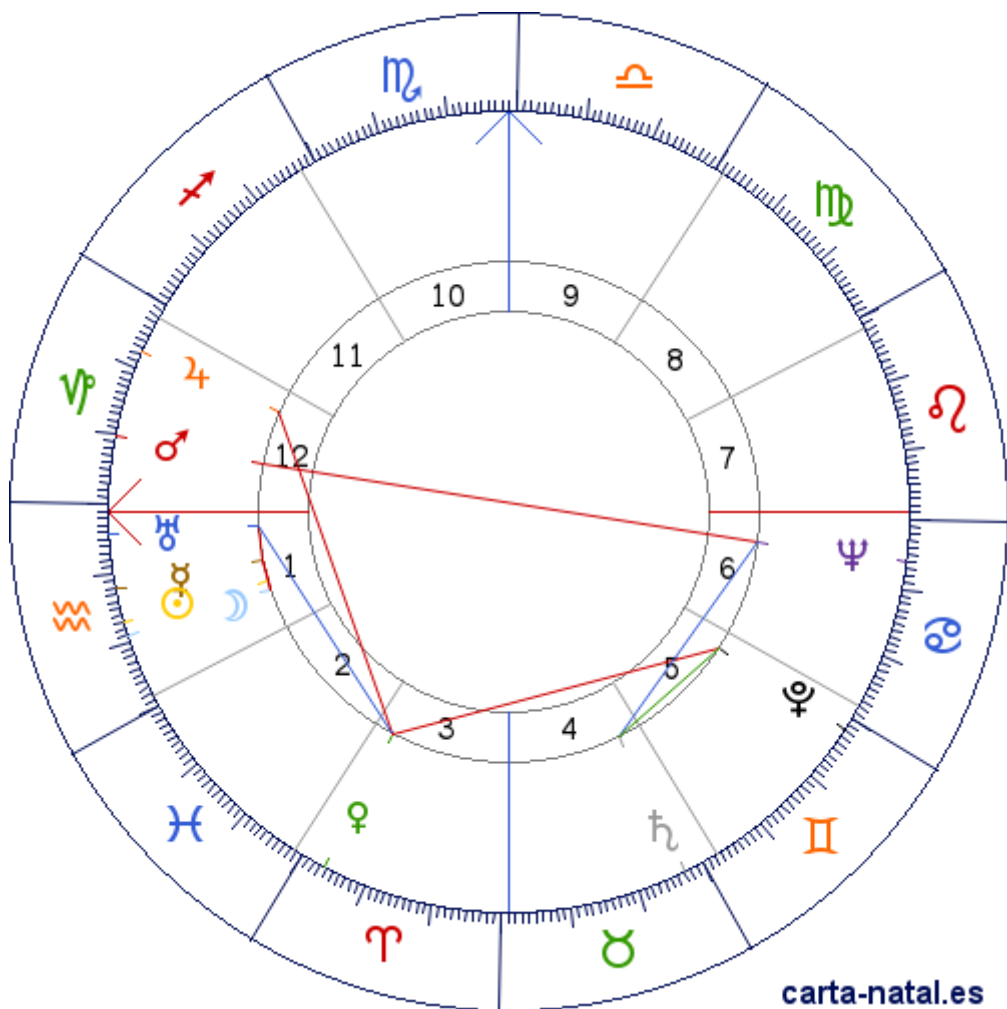

**Carta natal**

**Luis Felipe Alarco Larrabure**

06/02/1913 05:00:00 (/05)

06/02/1913 10:00:00 UT

12:02:35S 77:01:42W

Tropical/geocéntrico

Carta eclíptica

Casas: Placidus

ARMC: 208°54'11.48328"

carta-natal.es

Generalidades

**Casas (Placidus)**

C 1 (AC)		01°06'37"
C 2		28°28'48"
C 3		28°50'25"
C 4		01°02'26"
C 5		02°30'52"
C 6		02°14'21"
C 7		01°06'37"
C 8		28°28'48"
C 9		28°50'25"
C 10 (MC)		01°02'26"
C 11		02°30'52"
C 12		02°14'21"

**Planetas**

		17°02'24"	1
		19°08'10"	1
		12°12'17"	1
		03°38'36"	3
		20°09'28"	12
		07°29'52"	12
		27°14'10" <u>E</u>	4
		04°16'46"	1
		24°01'16" <u>R</u>	6
		28°13'28" <u>R</u>	5

**Aspectos**

	0°		2.1° (S)
	0°		4.84° (A)
	0°		6.93° (S)
	0°		7.93° (S)
	90°		3.85° (A)
	60°		0.64° (A)
	90°		5.42° (S)
	180°		3.86° (A)
	60°		3.21° (S)
	30°		0.99° (A)