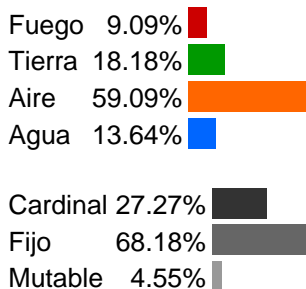

**Carta natal**

**Luis Felipe Alarco Larrabure**

06/02/1913 05:00:00 (/05)

06/02/1913 10:00:00 UT

12:02:35S 77:01:42W

Tropical/geocéntrico

Carta eclíptica

Casas: Placidus

ARMC: 208°54'11.48328"

carta-natal.es

Generalidades

**Casas (Placidus)**

C 1 (AC)		01°06'37"
C 2		28°28'48"
C 3		28°50'25"
C 4		01°02'26"
C 5		02°30'52"
C 6		02°14'21"
C 7		01°06'37"
C 8		28°28'48"
C 9		28°50'25"
C 10 (MC)		01°02'26"
C 11		02°30'52"
C 12		02°14'21"

**Planetas**

		17°02'24"	1
		19°08'10"	1
		12°12'17"	1
		03°38'36"	3
		20°09'28"	12
		07°29'52"	12
		27°14'10" <u>E</u>	4
		04°16'46"	1
		24°01'16" <u>R</u>	6
		28°13'28" <u>R</u>	5

**Aspectos**

	0°		2.1° (S)
	0°		4.84° (A)
	0°		6.93° (S)
	0°		7.93° (S)
	90°		3.85° (A)
	60°		0.64° (A)
	90°		5.42° (S)
	180°		3.86° (A)
	60°		3.21° (S)
	30°		0.99° (A)