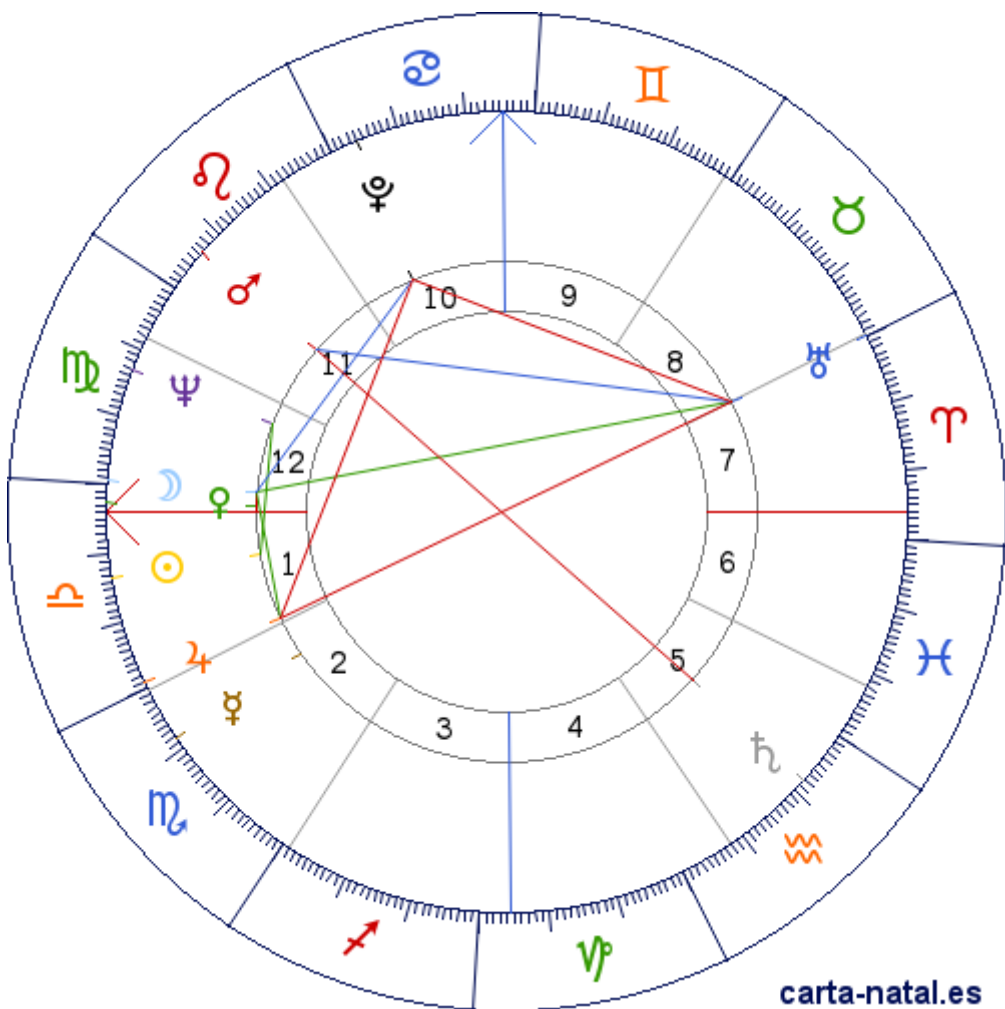

Carta natal

Amiri Baraka

07/10/1934 05:15:00 (EST)

07/10/1934 10:15:00 UT

40:44:08N 74:10:21W

Tropical/geocéntrico

Carta eclíptica

Casas: Placidus

ARMC: 94°57'0.1818"

carta-natal.es

Generalidades

Casas (Placidus)

C 1 (AC)	♈	03°55'40"
C 2	♉	00°16'50"
C 3	♊	00°53'17"
C 4	♋	04°32'35"
C 5	♌	08°02'09"
C 6	♍	08°13'31"
C 7	♎	03°55'40"
C 8	♏	00°16'50"
C 9	♐	00°53'17"
C 10 (MC)	♑	04°32'35"
C 11	♒	08°02'09"
C 12	♓	08°13'31"

Planetas

☉	♈	13°27'24"	1
☾	♓	29°25'56"	12
☿	♓	08°17'10"	2
♀	♓	02°36'54"	12 » 1
♂	♈	23°32'41"	11
♃	♈	29°11'25"	1 » 2
♅	♊	21°48'39" <u>R</u>	5
♆	♊	00°06'06" <u>R</u>	7 » 8
♇	♉	13°16'10"	12
♁	♑	25°59'27"	10

Aspectos

☉	30°	♓	0.19° (S)
☾	0°	♀	3.18° (A)
☾	30°	♋	0.24° (S)
☾	150°	♎	0.67° (A)
☾	60°	♁	3.44° (S)
♀	0°	AC	1.31° (S)
♂	180°	♋	1.73° (S)
♂	120°	♎	6.56° (A)
♋	180°	♎	0.91° (A)
♋	90°	♁	3.2° (S)
♎	90°	♁	4.11° (A)