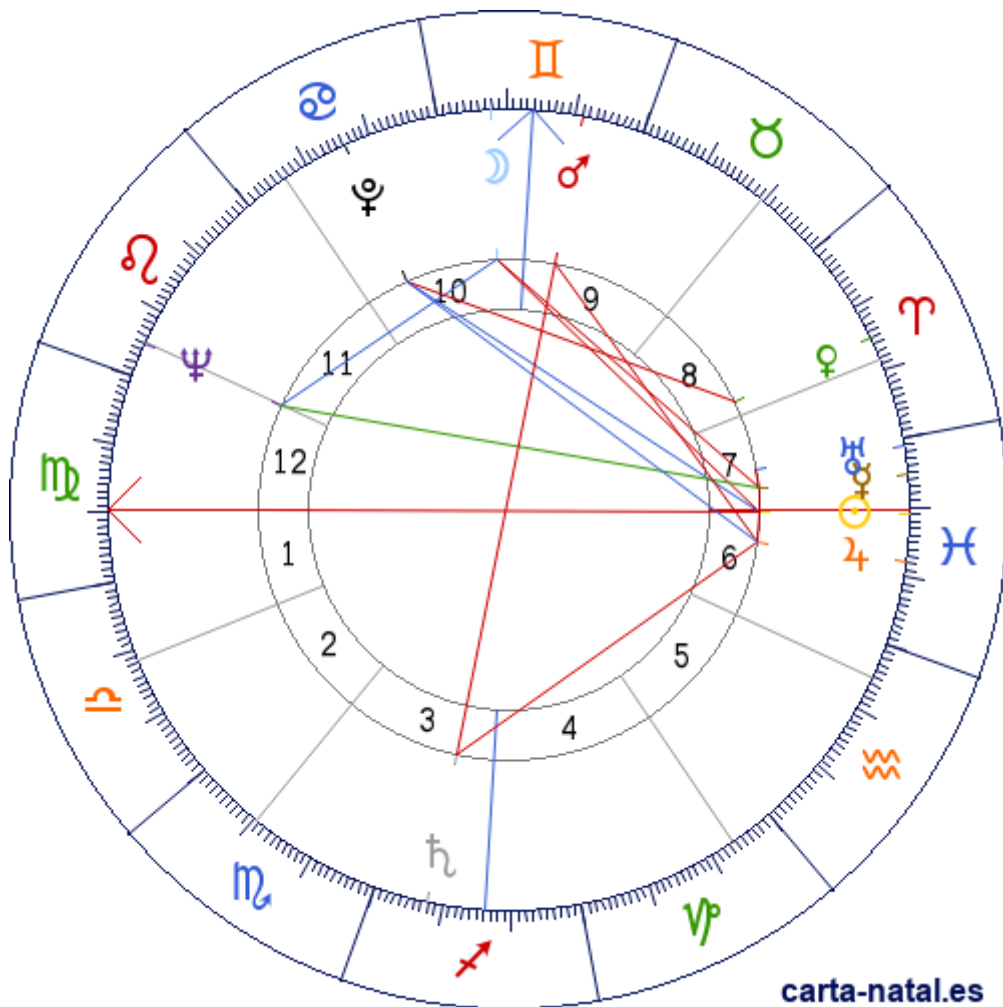

Carta natal

Theodor Landscheidt

10/03/1927 18:15:00 (CET)
10/03/1927 17:15:00 UT

53:04:31N 08:48:28E

Tropical/geocéntrico
Carta eclíptica
Casas: Placidus

ARMC: 74°56'17.98512"

carta-natal.es

Generalidades

Casas (Placidus)

C 1 (AC)	♌	19°35'48"
C 2	♍	11°44'44"
C 3	♎	10°25'06"
C 4	♏	16°07'56"
C 5	♐	23°33'02"
C 6	♑	24°49'28"
C 7	♒	19°35'48"
C 8	♓	11°44'44"
C 9	♈	10°25'06"
C 10 (MC)	♉	16°07'56"
C 11	♊	23°33'02"
C 12	♋	24°49'28"

Planetas

☉	♋	19°08'33"	6 » 7
☾	♌	22°17'15"	10
☿	♋	24°38'23" <u>R</u>	7
♀	♋	15°00'51"	8
♂	♌	08°51'24"	9
♃	♋	12°05'54"	6
♄	♏	07°37'20" <u>E</u>	3
♅	♋	28°48'14"	7
♆	♏	24°58'38" <u>R</u>	12
♇	♎	13°50'24" <u>R</u>	10

Aspectos

☉	90°	☾	3.14° (S)
☉	0°	♀	5.5° (A)
☉	0°	♃	7.04° (S)
☉	120°	♅	5.3° (S)
☉	180°	AC	0.45° (S)
☾	90°	♀	2.35° (A)
☾	60°	♅	2.69° (A)
♀	0°	♅	4.16° (S)
♀	150°	♅	0.34° (S)
♀	90°	♅	1.17° (S)
♂	90°	♃	3.24° (A)
♂	180°	♄	1.23° (S)
♃	90°	♄	4.48° (S)
♃	120°	♅	1.74° (A)