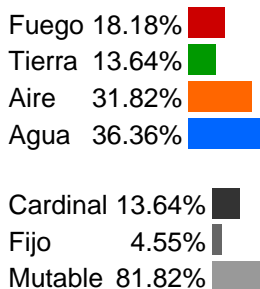

Carta natal

Theodor Landscheidt

10/03/1927 18:15:00 (CET)
10/03/1927 17:15:00 UT

53:04:31N 08:48:28E

Tropical/geocéntrico
Carta eclíptica
Casas: Placidus

ARMC: 74°56'17.98512"

carta-natal.es

Generalidades

Casas (Placidus)

C 1 (AC)	♌	19°35'48"
C 2	♍	11°44'44"
C 3	♎	10°25'06"
C 4	♏	16°07'56"
C 5	♐	23°33'02"
C 6	♑	24°49'28"
C 7	♒	19°35'48"
C 8	♓	11°44'44"
C 9	♈	10°25'06"
C 10 (MC)	♉	16°07'56"
C 11	♊	23°33'02"
C 12	♋	24°49'28"