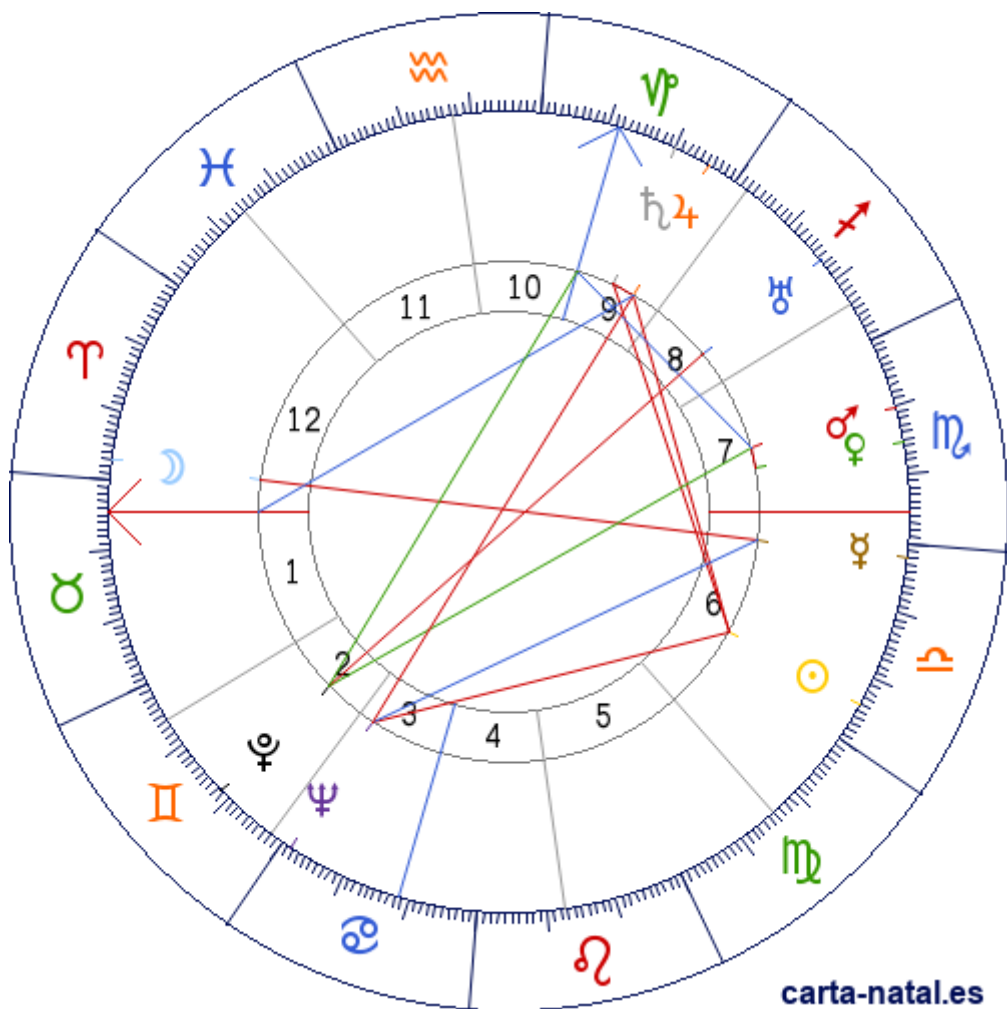

Carta natal

Enrico Fermi

29/09/1901 19:00:00 (CET)

29/09/1901 18:00:00 UT

41:53:41N 12:29:02E

Tropical/geocéntrico

Carta eclíptica

Casas: Placidus

ARMC: 290°16'54.1686"

carta-natal.es

Generalidades

Fuego 18.18%

Tierra 31.82%

Aire 27.27%

Agua 22.73%

Cardinal 59.09%

♅ ♋ 01°29'04" 3

♆ ♉ 18°40'28"R 2

Aspectos

☉ 90° ♃ 1.28° (S)

☉ 90° ♃ 4.09° (A)

☉ 90° ♅ 4.39° (S)

☾ 180° ♎ 1.05° (A)

♀ 120° ♅ 3.42° (A)