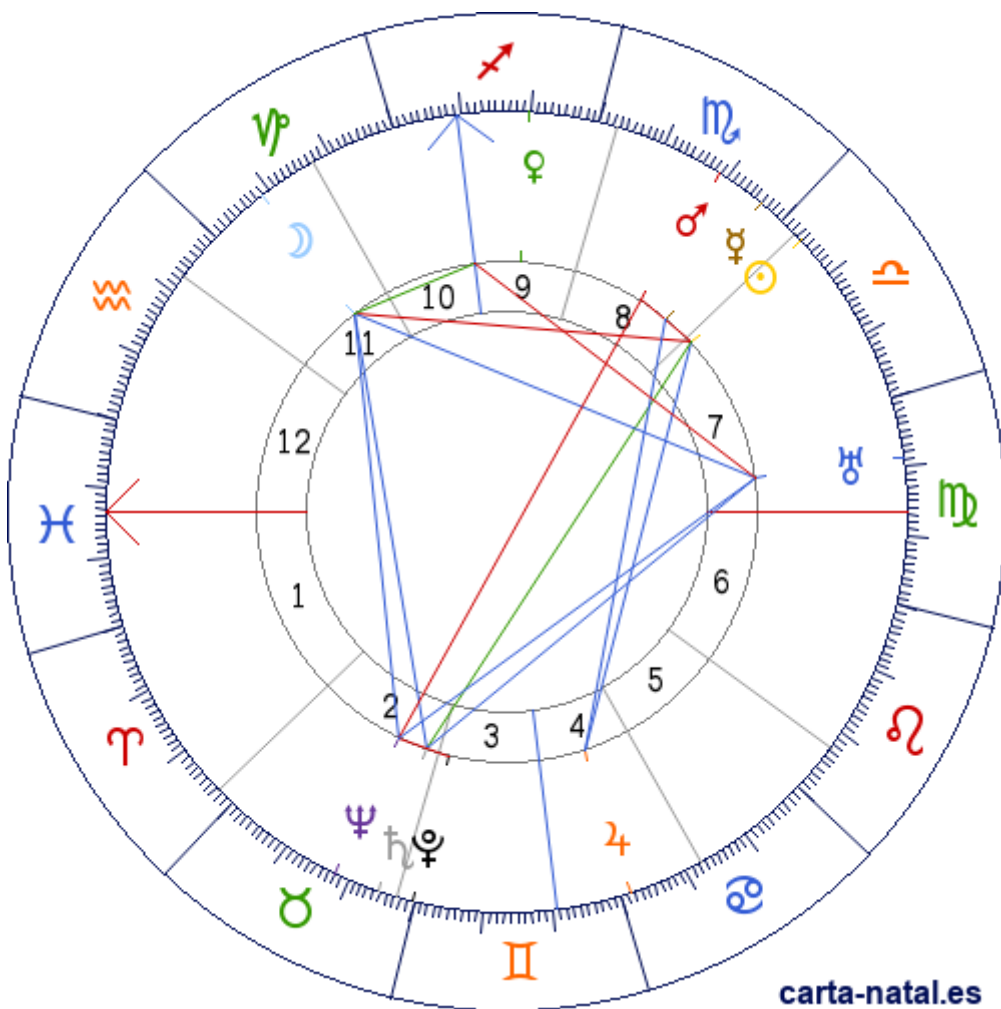

Carta natal

Umberto Boccioni

19/10/1882 15:25:00 (CET)

19/10/1882 14:25:00 UT

38:06:38N 15:39:41E

Tropical/geocéntrico

Carta eclíptica

Casas: Placidus

ARMC: 259°52'5.48796"

carta-natal.es

Generalidades

Fuego 18.18%

Tierra 31.82%

Aire 13.64%

Agua 36.36%

Cardinal 31.82%

Planetas

☉	♏	26°06'44"	7 » 8
☾	♒	21°07'27"	11
☿	♎	03°56'57" <u>R</u>	8
♀	♏	10°11'41"	9
♂	♎	11°16'50"	8
♃	♋	01°25'28" <u>E</u>	4
♄	♉	24°42'34" <u>R</u>	2 » 3
♅	♎	21°13'57"	7
♆	♉	18°00'16" <u>R</u>	2
♇	♉	29°51'23" <u>R</u>	3

Aspectos

☉	90°	☾	4.99° (A)
☉	0°	♀	7.84° (A)
☉	120°	♃	5.31° (A)
☉	150°	♄	1.4° (S)
☾	120°	♄	3.59° (A)
☾	120°	♅	0.11° (A)
☾	120°	♆	3.12° (S)
☾	30°	MC	0.43° (A)
♀	0°	♂	7.33° (S)
♀	120°	♃	2.52° (A)
♂	180°	♆	6.72° (A)
♄	120°	♅	3.48° (A)
♄	0°	♆	6.7° (A)
♄	0°	♇	5.15° (S)
♅	120°	♆	3.23° (S)