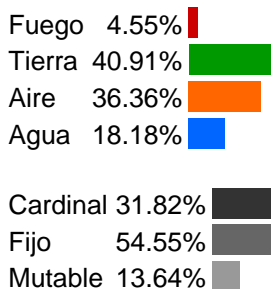

Carta natal

Josefa Díaz Fernández

29/01/1871 02:00:00 (LMT)
29/01/1871 02:25:12 UT

36:32:01N 06:17:58W

Tropical/geocéntrico
Carta eclíptica
Casas: Placidus

ARMC: 157°54'4.54464"

carta-natal.es

Generalidades

Casas (Placidus)

C 1 (AC)	♈	25°21'54"
C 2	♈	25°49'01"
C 3	♈	00°27'52"
C 4	♈	06°07'32"
C 5	♈	07°46'25"
C 6	♈	03°42'13"
C 7	♈	25°21'54"
C 8	♈	25°49'01"
C 9	♈	00°27'52"
C 10 (MC)	♈	06°07'32"
C 11	♈	07°46'25"
C 12	♈	03°42'13"