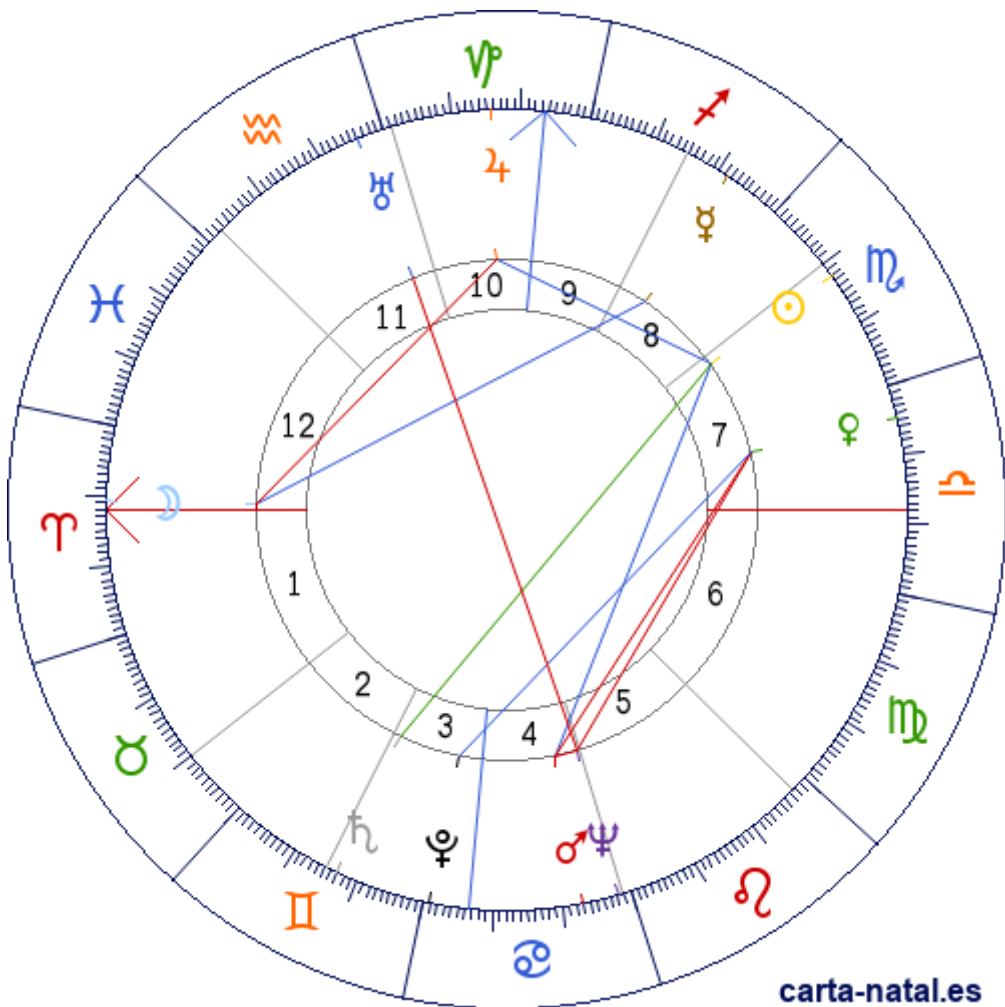

Carta natal

Álvaro Cunhal

10/11/1913 15:45:00 (WET)

10/11/1913 15:45:00 UT

40:12:20N 08:25:10W

Tropical/geocéntrico

Carta eclíptica

Casas: Placidus

ARMC: 277°01'21.42228"

carta-natal.es

Generalidades

Fuego 36.36%

Tierra 13.64%

Aire 18.18%

Agua 31.82%

Cardinal 68.18%

♇ ♌ 28°12'49"R 4 » 5

♁ ♌ 00°51'37"R 3

Aspectos

☉ 120° ♂ 5.22° (A)

☉ 60° ♃ 3.21° (S)

☉ 150° ♄ 0.93° (S)

☾ 120° ♀ 2.21° (S)

☾ 90° ♃ 3.73° (A)