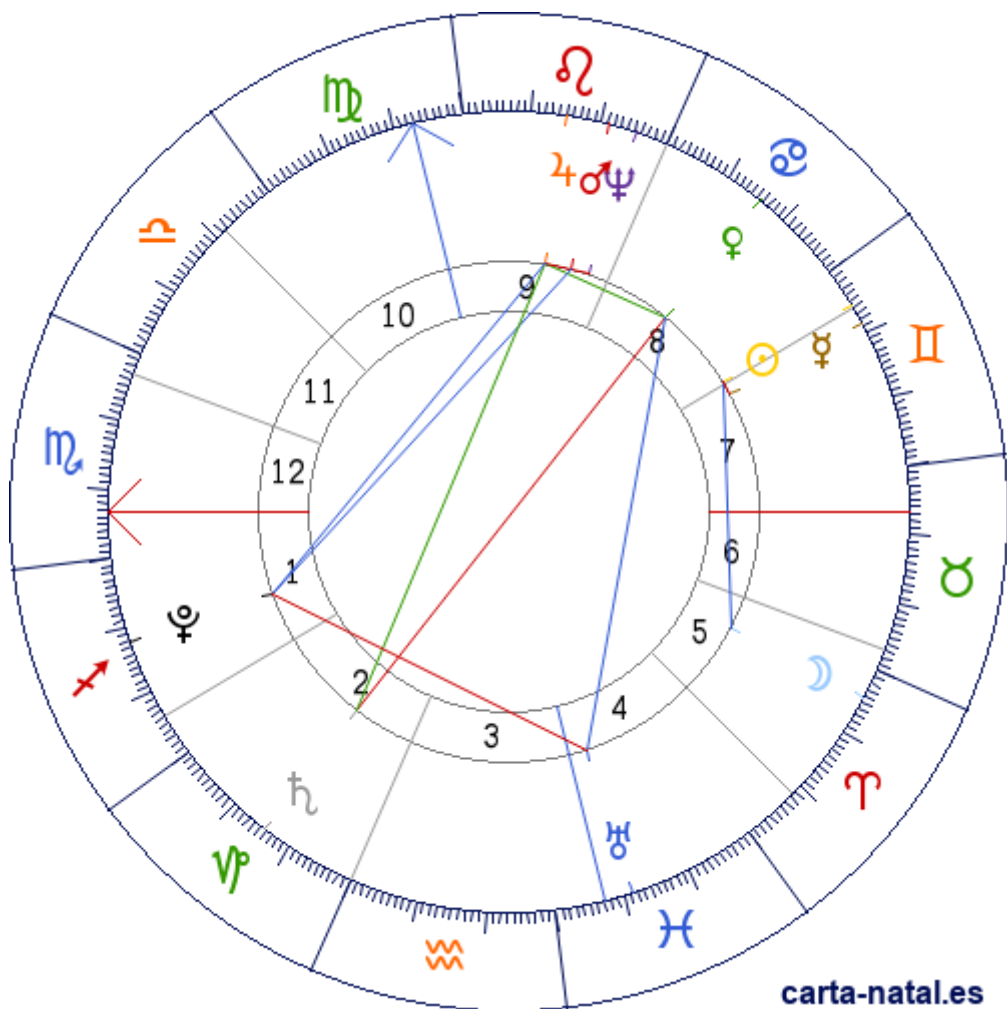

**Carta natal**

**Juan José Delhuyar**

15/06/1754 17:00:00 (LMT)

15/06/1754 17:09:48 UT

42:28:00N 02:27:00W

Tropical/geocéntrico

Carta eclíptica

Casas: Placidus

ARMC: 158°50'18.77352"

carta-natal.es

Generalidades

Fuego 36.36%

Tierra 13.64%

Aire 22.73%

Agua 27.27%

Cardinal 27.27%

**Planetas**

☉	♌	24°21'16"	8
☾	♋	25°41'16"	5
♀	♋	21°22'38"	7 » 8
♀	♋	14°23'41"	8
♂	♌	08°52'32"	9
♃	♌	15°04'40"	9
♅	♋	15°41'43" <u>R</u>	2
♁	♌	11°20'09" <u>E</u>	4
♄	♌	04°43'55"	9
♆	♈	12°12'44" <u>R</u>	1