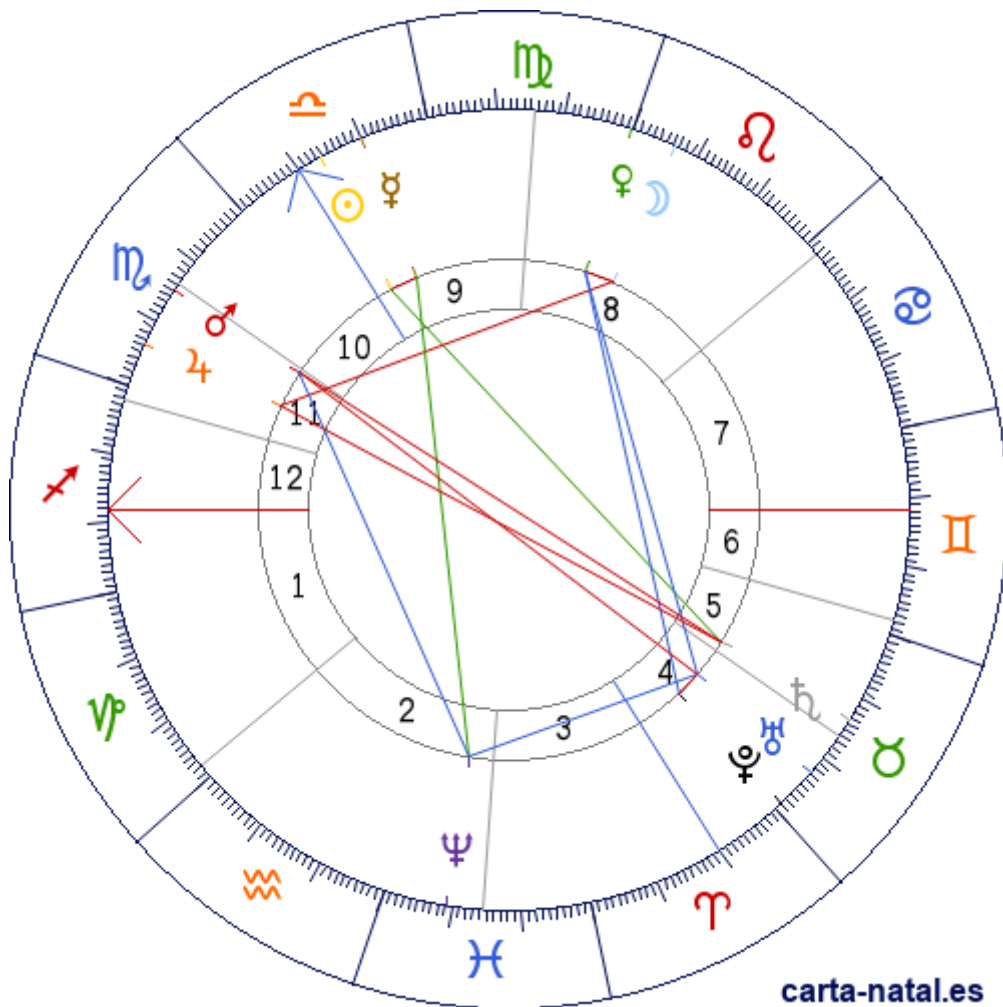

**Carta natal**

**Hermann Emil Fischer**

09/10/1852 12:00:00 (LMT)  
09/10/1852 11:32:52 UT

50:40:00N 06:47:00E

Tropical/geocéntrico  
Carta eclíptica  
Casas: Placidus

ARMC: 198°14'13.05384"

carta-natal.es

Generalidades

Fuego 27.27%	■
Tierra 22.73%	■
Aire 31.82%	■
Agua 18.18%	■
Cardinal 31.82%	■
Fijo 40.91%	■
Mutable 27.27%	■

**Casas (Placidus)**

C 1 (AC)	♈	18°11'00"
C 2	♉	27°57'12"
C 3	♊	14°30'46"
C 4	♋	19°45'27"
C 5	♌	13°51'56"
C 6	♍	02°07'25"
C 7	♎	18°11'00"
C 8	♏	27°57'12"
C 9	♐	14°30'46"
C 10 (MC)	♑	19°45'27"
C 11	♒	13°51'56"
C 12	♓	02°07'25"

**Planetas**

☉	♋	16°19'23"	9 » 10
☾	♌	23°35'17"	8
☿	♋	09°50'17"	9
♀	♌	00°22'29"	8
♂	♌	14°54'45"	11
♃	♌	23°44'38"	11
♄	♌	16°34'51" <u>R</u>	5
♅	♌	07°15'13" <u>R</u>	4
♆	♌	09°09'22" <u>R</u>	2
♇	♌	01°04'04" <u>R</u>	4

**Aspectos**

☉	0°	♀	6.48° (A)
☉	150°	♄	0.26° (A)
☾	0°	♀	6.79° (A)
☾	90°	♃	0.16° (A)
♀	150°	♄	0.68° (S)
♀	120°	♅	6.88° (A)
♀	120°	♆	0.69° (A)
♂	180°	♄	1.67° (A)
♂	180°	♅	7.66° (S)
♂	120°	♄	5.76° (S)
♃	180°	♄	7.16° (S)
♅	60°	♄	1.9° (S)
♅	0°	♆	6.19° (A)