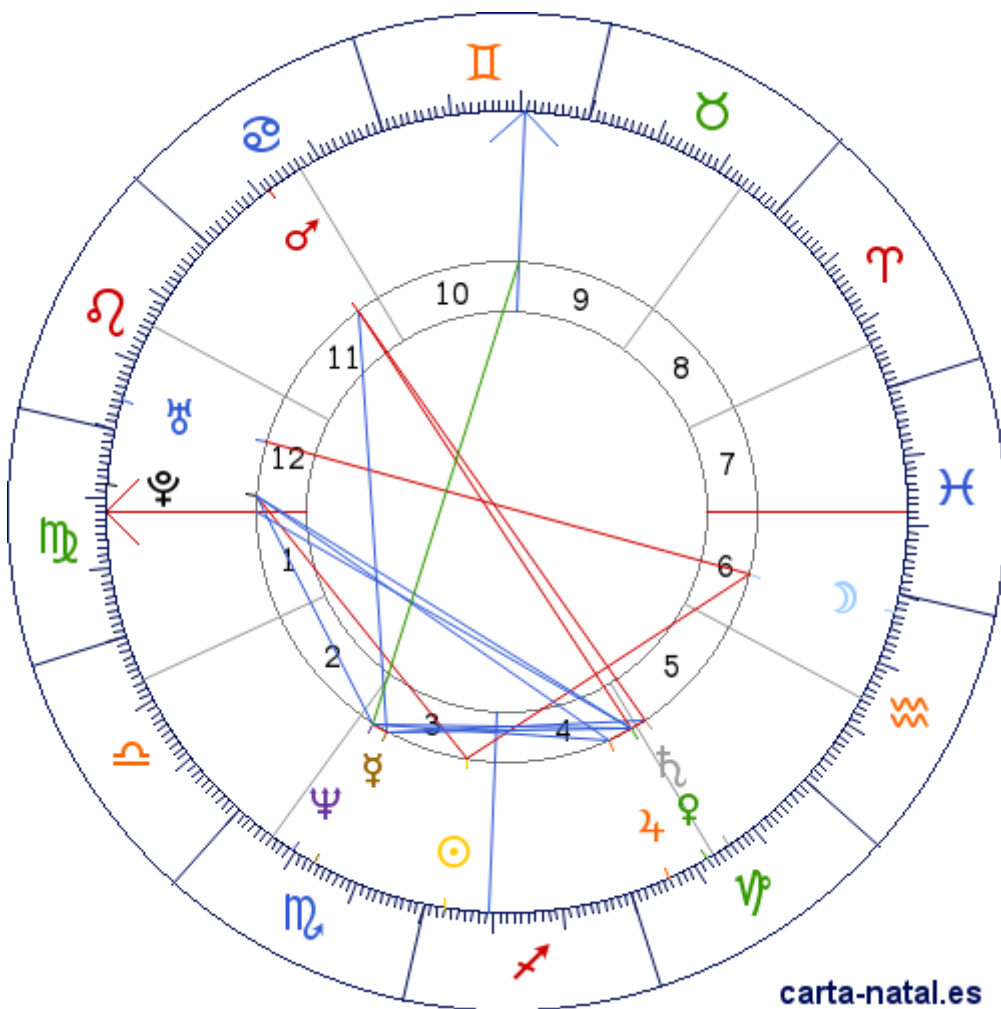

**Carta natal**

**John F. Kennedy, Jr.**

25/11/1960 00:22:00 (EST)

25/11/1960 05:22:00 UT

38:53:42N 77:02:11W

Tropical/geocéntrico

Carta eclíptica

Casas: Placidus

ARMC: 67°37'12.72756"

carta-natal.es

Generalidades

**Casas (Placidus)**

C 1 (AC)	♏	11°57'50"
C 2	♏	06°43'56"
C 3	♏	06°11'30"
C 4	♏	09°18'17"
C 5	♏	13°05'43"
C 6	♏	14°22'55"
C 7	♏	11°57'50"
C 8	♏	06°43'56"
C 9	♏	06°11'30"
C 10 (MC)	♏	09°18'17"
C 11	♏	13°05'43"
C 12	♏	14°22'55"

**Planetas**

☉	♏	02°57'09"	3
☽	♏	27°25'06"	6
♀	♏	13°14'02"	3
♀	♏	11°53'52"	4 » 5
♂	♏	18°30'40" <u>R</u>	11
♃	♏	05°49'16"	4
♅	♏	15°33'30"	5
♁	♏	25°47'21"	12
♆	♏	09°45'01"	3
♁	♏	08°04'27"	12 » 1

**Aspectos**

☉	90°	☽	5.53° (A)
☉	90°	♀	5.12° (A)
☽	180°	♁	1.63° (S)
♀	60°	♀	1.34° (A)
♀	120°	♂	5.28° (A)
♀	60°	♅	2.32° (A)
♀	0°	♆	3.48° (S)
♀	180°	♂	6.61° (A)
♀	0°	♃	6.08° (S)
♀	0°	♅	3.66° (A)
♀	60°	♆	2.15° (S)
♀	120°	♀	3.82° (S)
♀	120°	AC	0.07° (S)
♂	180°	♅	2.95° (A)
♃	60°	♆	3.93° (A)