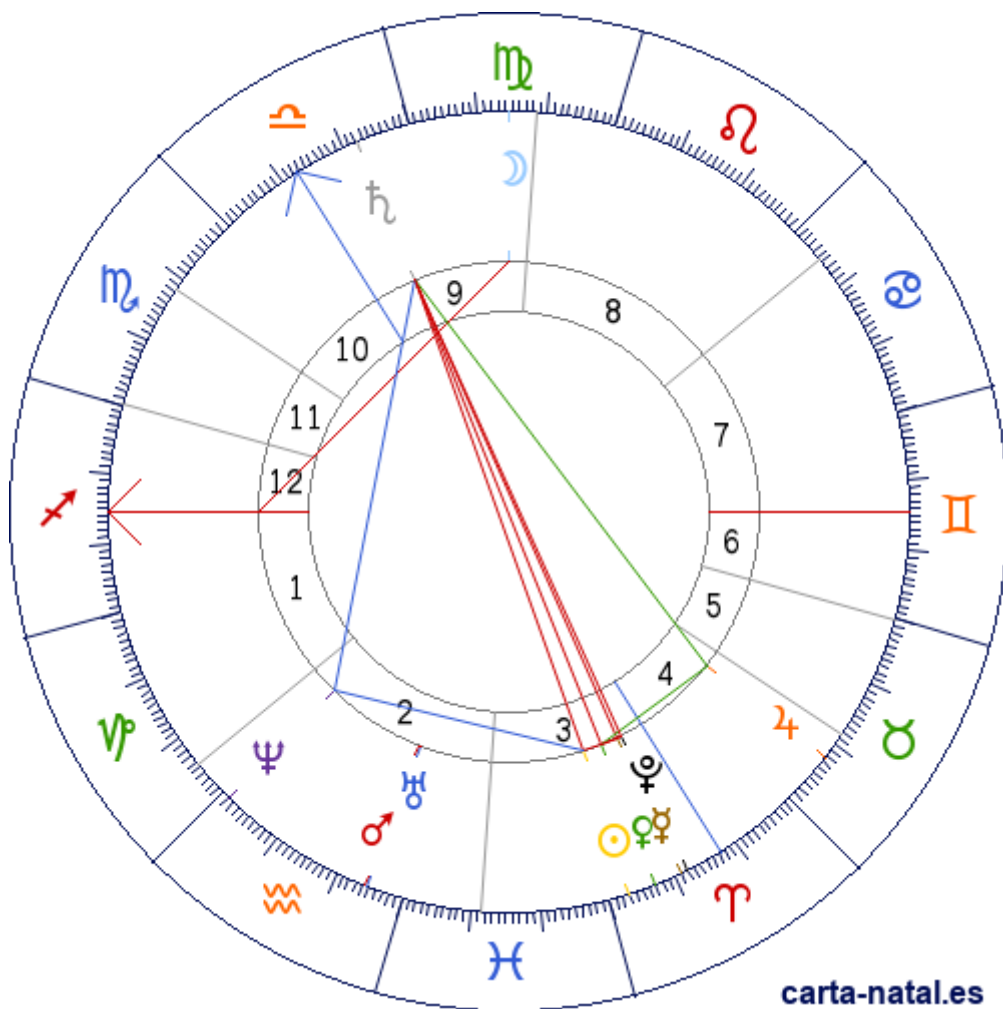

Carta natal

William Morris

24/03/1834 01:00:00 (LMT)

24/03/1834 01:00:08 UT

51:35:48N 00:01:59W

Tropical/geocéntrico

Carta eclíptica

Casas: Placidus

ARMC: 196°01'43.13856"

carta-natal.es

Generalidades

Casas (Placidus)

C 1 (AC)	♈	15°28'41"
C 2	♍	24°32'29"
C 3	♎	11°30'47"
C 4	♏	17°23'22"
C 5	♐	11°42'37"
C 6	♑	29°51'04"
C 7	♒	15°28'41"
C 8	♓	24°32'29"
C 9	♈	11°30'47"
C 10 (MC)	♎	17°23'22"
C 11	♏	11°42'37"
C 12	♐	29°51'04"

Planetas

☉	♏	02°55'41"	3
☾	♎	15°27'09"	9
♀	♏	11°03'41" ^R	3
♀	♏	06°55'50"	3
♂	♏	24°17'16"	2
♃	♐	07°42'02"	4
♄	♎	07°46'19" ^R	9
♅	♏	24°44'52"	2
♆	♏	01°08'29"	2
♇	♏	12°01'10"	3

Aspectos

☉	0°	♀	4° (S)
☉	180°	♄	4.84° (A)
☉	60°	♅	1.79° (S)
☾	90°	AC	0.03° (S)
♀	0°	♀	4.13° (A)
♀	180°	♄	3.29° (A)
♀	0°	♁	0.96° (S)
♀	30°	♃	0.77° (A)
♀	180°	♄	0.84° (A)
♀	0°	♁	5.09° (A)
♂	0°	♅	0.46° (A)
♃	150°	♄	0.07° (A)
♄	120°	♅	6.63° (A)
♄	180°	♁	4.25° (S)