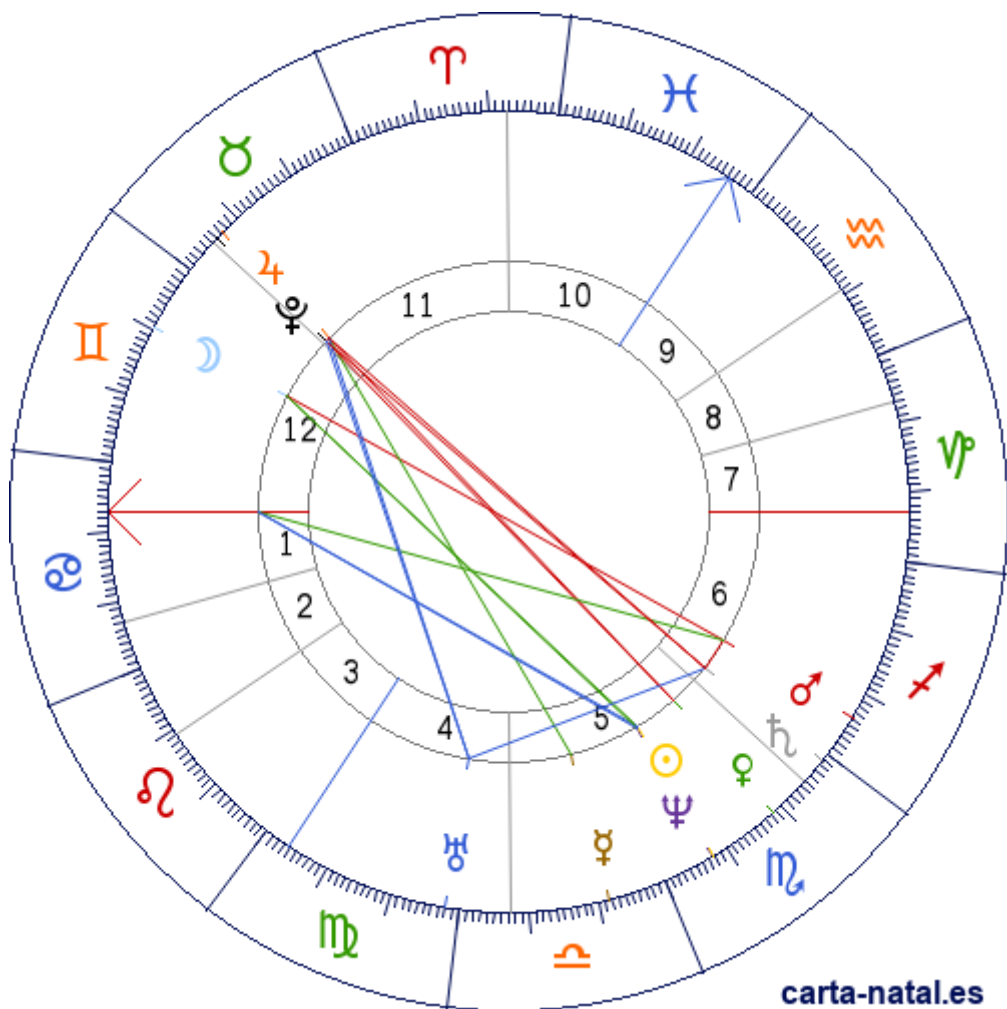

Carta natal

Christopher Wren

30/10/1632 19:44:00 (LMT)
30/10/1632 19:52:41 UT GREG

51:04:28N 02:10:14W

Tropical/geocéntrico
Carta eclíptica
Casas: Placidus

ARMC: 335°32'33.30492"

carta-natal.es

Generalidades

Casas (Placidus)

C 1 (AC)	♈	07°07'34"
C 2	♈	23°09'22"
C 3	♏	10°46'21"
C 4	♍	03°37'20"
C 5	♌	07°21'19"
C 6	♍	24°43'23"
C 7	♋	07°07'34"
C 8	♋	23°09'22"
C 9	♎	10°46'21"
C 10 (MC)	♐	03°37'20"
C 11	♑	07°21'19"
C 12	♒	24°43'23"

Planetas

☉	♍	07°55'11"	5
☾	♈	09°40'05"	12
☿	♌	21°36'00"E	5
♀	♍	18°23'43"	5
♂	♋	06°17'22"	6
♃	♋	22°52'02"R	11 » 12
♄	♍	28°37'15"	6
♅	♍	27°54'19"	4
♆	♍	07°40'24"	5
♇	♋	24°02'33"R	11 » 12

Aspectos

☉	150°	☾	1.75° (S)
☉	0°	♄	0.25° (S)
☉	120°	AC	0.79° (A)
☾	180°	♂	3.38° (S)
☾	150°	♄	1.99° (S)
☾	150°	♃	1.27° (A)
♀	180°	♃	4.47° (A)
♀	180°	♅	5.65° (A)
♂	0°	♄	7.67° (S)
♂	150°	AC	0.84° (S)
♃	180°	♄	5.75° (S)
♃	120°	♅	5.04° (S)
♃	0°	♅	1.18° (S)
♄	60°	♅	0.72° (S)
♄	180°	♅	4.58° (S)