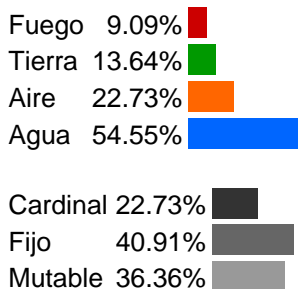

Carta natal

Christopher Wren

30/10/1632 19:44:00 (LMT)
30/10/1632 19:52:41 UT GREG

51:04:28N 02:10:14W

Tropical/geocéntrico
Carta eclíptica
Casas: Placidus

ARMC: 335°32'33.30492"

carta-natal.es

Generalidades

Casas (Placidus)

C 1 (AC)	♈	07°07'34"
C 2	♈	23°09'22"
C 3	♏	10°46'21"
C 4	♍	03°37'20"
C 5	♌	07°21'19"
C 6	♍	24°43'23"
C 7	♋	07°07'34"
C 8	♋	23°09'22"
C 9	♎	10°46'21"
C 10 (MC)	♐	03°37'20"
C 11	♑	07°21'19"
C 12	♒	24°43'23"

Planetas

☉	♍	07°55'11"	5
☾	♈	09°40'05"	12
☿	♌	21°36'00"E	5
♀	♍	18°23'43"	5
♂	♋	06°17'22"	6
♃	♋	22°52'02"R	11 » 12
♄	♍	28°37'15"	6
♅	♍	27°54'19"	4
♆	♍	07°40'24"	5
♇	♋	24°02'33"R	11 » 12

Aspectos

☉	150°	☾	1.75° (S)
☉	0°	♄	0.25° (S)
☉	120°	AC	0.79° (A)
☾	180°	♂	3.38° (S)
☾	150°	♄	1.99° (S)
☾	150°	♃	1.27° (A)
♀	180°	♃	4.47° (A)
♀	180°	♅	5.65° (A)
♂	0°	♄	7.67° (S)
♂	150°	AC	0.84° (S)
♃	180°	♄	5.75° (S)
♃	120°	♅	5.04° (S)
♃	0°	♅	1.18° (S)
♄	60°	♅	0.72° (S)
♄	180°	♅	4.58° (S)