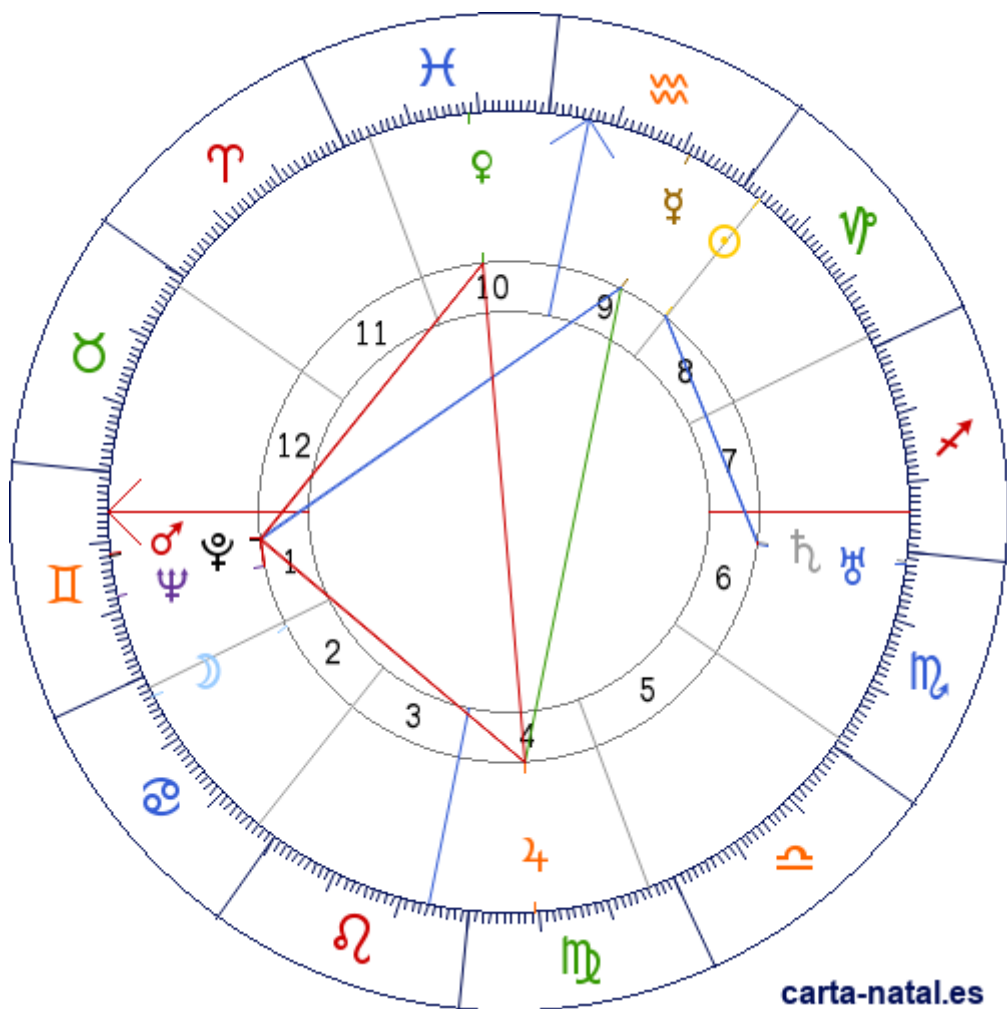

Carta natal

Carlos Pellicer

16/01/1897 14:00:00 (LMT)
16/01/1897 20:11:40 UT

17:59:00N 92:55:00W

Tropical/geocéntrico
Carta eclíptica
Casas: Placidus

ARMC: 326°31'2.43012"

Generalidades

Casas (Placidus)

C 1 (AC)	♌	05°40'55"
C 2	♍	01°45'14"
C 3	♍	26°50'17"
C 4	♎	24°12'27"
C 5	♏	26°01'04"
C 6	♐	01°17'12"
C 7	♑	05°40'55"
C 8	♒	01°45'14"
C 9	♒	26°50'17"
C 10 (MC)	♓	24°12'27"
C 11	♈	26°01'04"
C 12	♉	01°17'12"

Planetas

☉	♒	27°02'09"	9
☽	♍	03°01'41"	2
♀	♎	08°49'09" <u>R</u>	9
♀	♈	11°25'38"	10
♂	♌	11°34'06" <u>E</u>	1
♃	♏	09°25'21" <u>R</u>	4
♅	♐	28°34'26"	6
♁	♐	28°06'58"	6
♃	♌	17°56'07" <u>R</u>	1
♀	♌	12°00'05" <u>R</u>	1

Aspectos

☉	60°	♅	1.54° (A)
☉	60°	♁	1.08° (A)
♀	120°	♂	2.75° (S)
♀	150°	♃	0.6° (S)
♀	120°	♀	3.18° (S)
♀	90°	♂	0.14° (A)
♀	180°	♃	2° (S)
♀	90°	♀	0.57° (A)
♂	90°	♃	2.15° (S)
♂	0°	♃	6.37° (A)
♂	0°	♀	0.43° (A)
♃	90°	♀	2.58° (S)
♅	0°	♁	0.46° (S)
♃	0°	♀	5.93° (A)