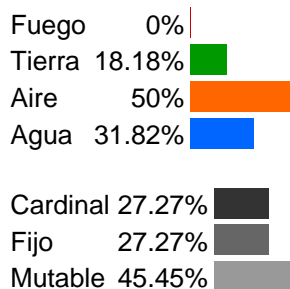

Carta natal

Carlos Pellicer

16/01/1897 14:00:00 (LMT)
16/01/1897 20:11:40 UT

17:59:00N 92:55:00W

Tropical/geocéntrico
Carta eclíptica
Casas: Placidus

ARMC: 326°31'2.43012"

Generalidades

Casas (Placidus)

C 1 (AC)	♌	05°40'55"
C 2	♍	01°45'14"
C 3	♍	26°50'17"
C 4	♎	24°12'27"
C 5	♏	26°01'04"
C 6	♐	01°17'12"
C 7	♑	05°40'55"
C 8	♒	01°45'14"
C 9	♒	26°50'17"
C 10 (MC)	♓	24°12'27"
C 11	♈	26°01'04"
C 12	♉	01°17'12"