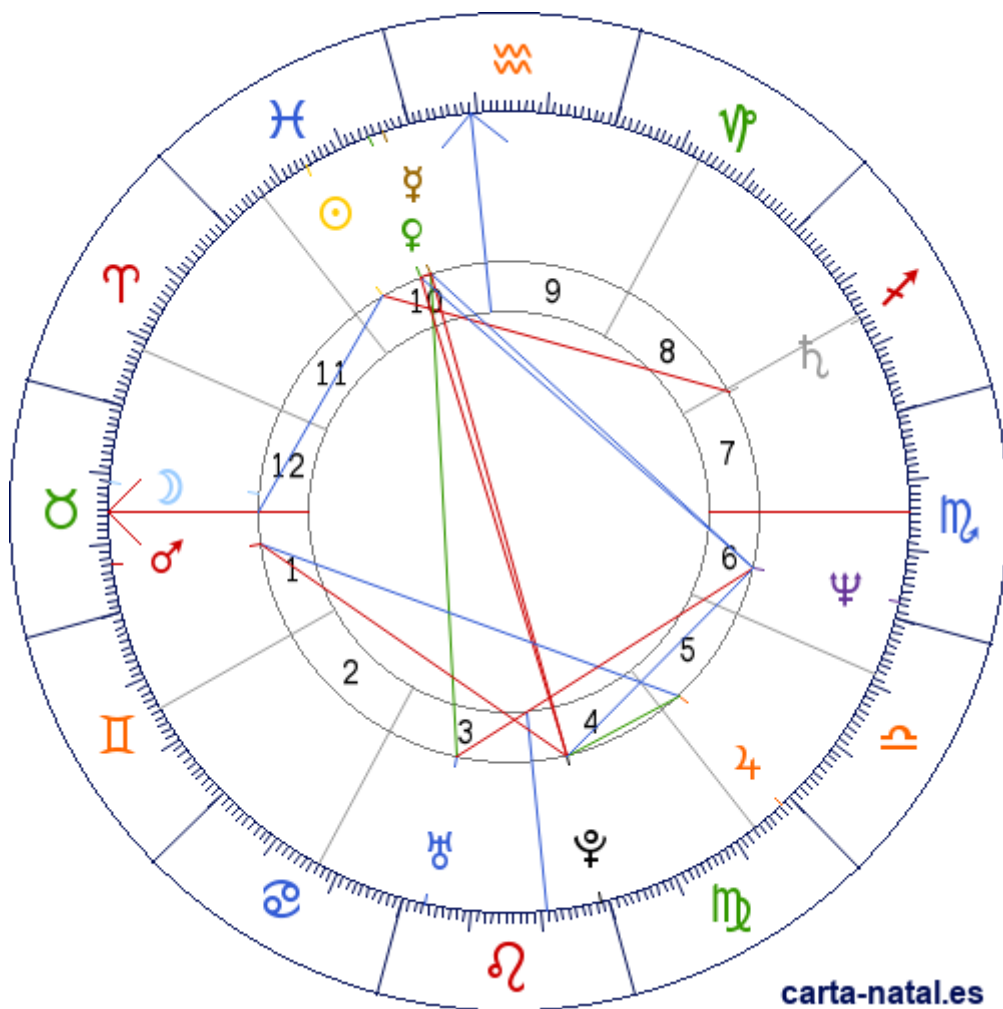

Carta natal

Juan Roldán

06/03/1957 11:45:00 (/03)

06/03/1957 14:45:00 UT

31:10:00S 62:06:00W

Tropical/geocéntrico

Carta eclíptica

Casas: Placidus

ARMC: 323°13'0.86664"

carta-natal.es

Generalidades

Casas (Placidus)

C 1 (AC)	♈	15°23'36"
C 2	♉	14°48'09"
C 3	♊	16°59'05"
C 4	♋	20°49'24"
C 5	♌	23°12'18"
C 6	♍	21°26'35"
C 7	♎	15°23'36"
C 8	♏	14°48'09"
C 9	♐	16°59'05"
C 10 (MC)	♑	20°49'24"
C 11	♒	23°12'18"
C 12	♓	21°26'35"

Planetas

☉	♈	15°46'31"	10
☾	♓	11°09'59"	12
☿	♈	03°37'51"	10
♀	♈	05°55'50"	10
♂	♈	22°55'18"	1
♃	♌	28°18'26"R	5
♅	♊	14°03'19"	7 » 8
♆	♊	03°23'04"R	3
♇	♊	02°19'26"R	6
♁	♊	28°48'18"R	4

Aspectos

☉	90°	♅	1.72° (S)
☉	60°	AC	0.38° (A)
♀	0°	♀	2.3° (A)
♀	150°	♂	0.25° (S)
♀	120°	♃	1.31° (S)
♀	180°	♁	4.83° (S)
♀	120°	♃	3.61° (S)
♀	180°	♁	7.13° (S)
♂	120°	♃	5.39° (A)
♂	90°	♁	5.88° (A)
♃	30°	♁	0.5° (S)
♂	90°	♃	1.06° (A)
♃	60°	♁	3.52° (S)