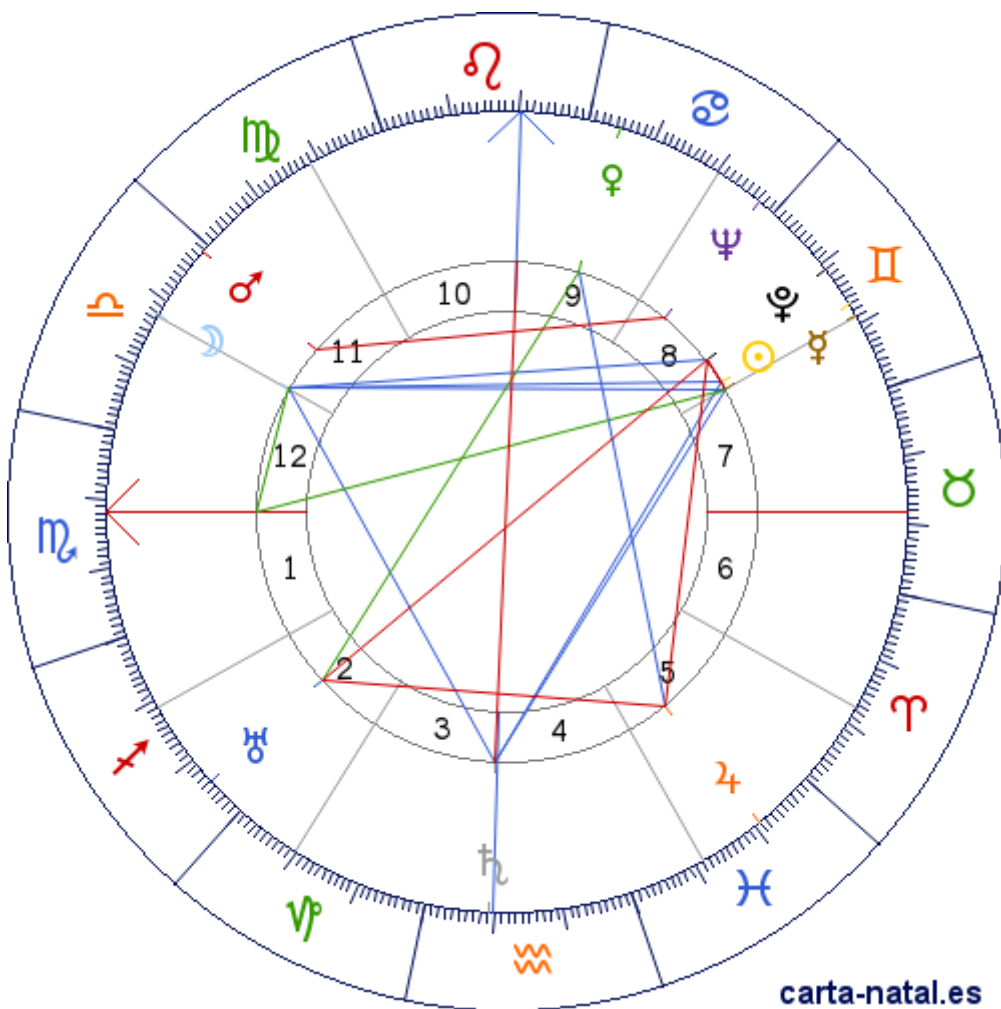

Carta natal

Néstor Zeledón Varela

04/06/1903 16:00:00 (SJMT)

04/06/1903 21:36:13 UT

09:56:46N 84:03:10W

Tropical/geocéntrico

Carta eclíptica

Casas: Placidus

ARMC: 132°08'48.56712"

carta-natal.es

Generalidades

Casas (Placidus)

C 1 (AC)	♍	11°49'13"
C 2	♈	10°59'49"
C 3	♏	09°51'04"
C 4	♎	09°42'11"
C 5	♊	11°07'14"
C 6	♈	12°34'25"
C 7	♌	11°49'13"
C 8	♍	10°59'49"
C 9	♎	09°51'04"
C 10 (MC)	♏	09°42'11"
C 11	♐	11°07'14"
C 12	♑	12°34'25"

Aspectos

☉	120°	☾	0.78° (A)
☉	0°	♀	1.91° (S)
☉	120°	♁	3.93° (S)
☉	0°	♀	5.96° (A)
☾	120°	♀	1.13° (S)
☾	120°	♁	3.16° (S)
☾	120°	♀	6.74° (A)
☾	30°	AC	0.47° (A)
♀	120°	♁	2.03° (A)
♀	0°	♀	7.86° (S)
♀	150°	AC	0.66° (S)
♀	120°	♃	4.39° (S)
♀	150°	♁	1.22° (S)
♂	90°	♃	1.32° (A)
♃	90°	♁	3.17° (A)

♃	90°	♀	1.9° (S)
♁	180°	MC	0.57° (S)
♁	180°	♀	5.07° (A)