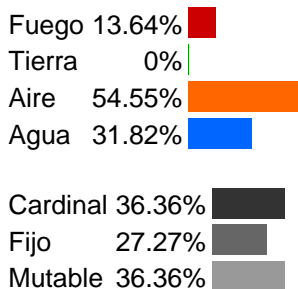

Carta natal

Néstor Zeledón Varela

04/06/1903 16:00:00 (SJMT)

04/06/1903 21:36:13 UT

09:56:46N 84:03:10W

Tropical/geocéntrico

Carta eclíptica

Casas: Placidus

ARMC: 132°08'48.56712"

carta-natal.es

Generalidades

Casas (Placidus)

C 1 (AC)	♍	11°49'13"
C 2	♈	10°59'49"
C 3	♏	09°51'04"
C 4	♎	09°42'11"
C 5	♊	11°07'14"
C 6	♈	12°34'25"
C 7	♌	11°49'13"
C 8	♍	10°59'49"
C 9	♎	09°51'04"
C 10 (MC)	♏	09°42'11"
C 11	♐	11°07'14"
C 12	♑	12°34'25"