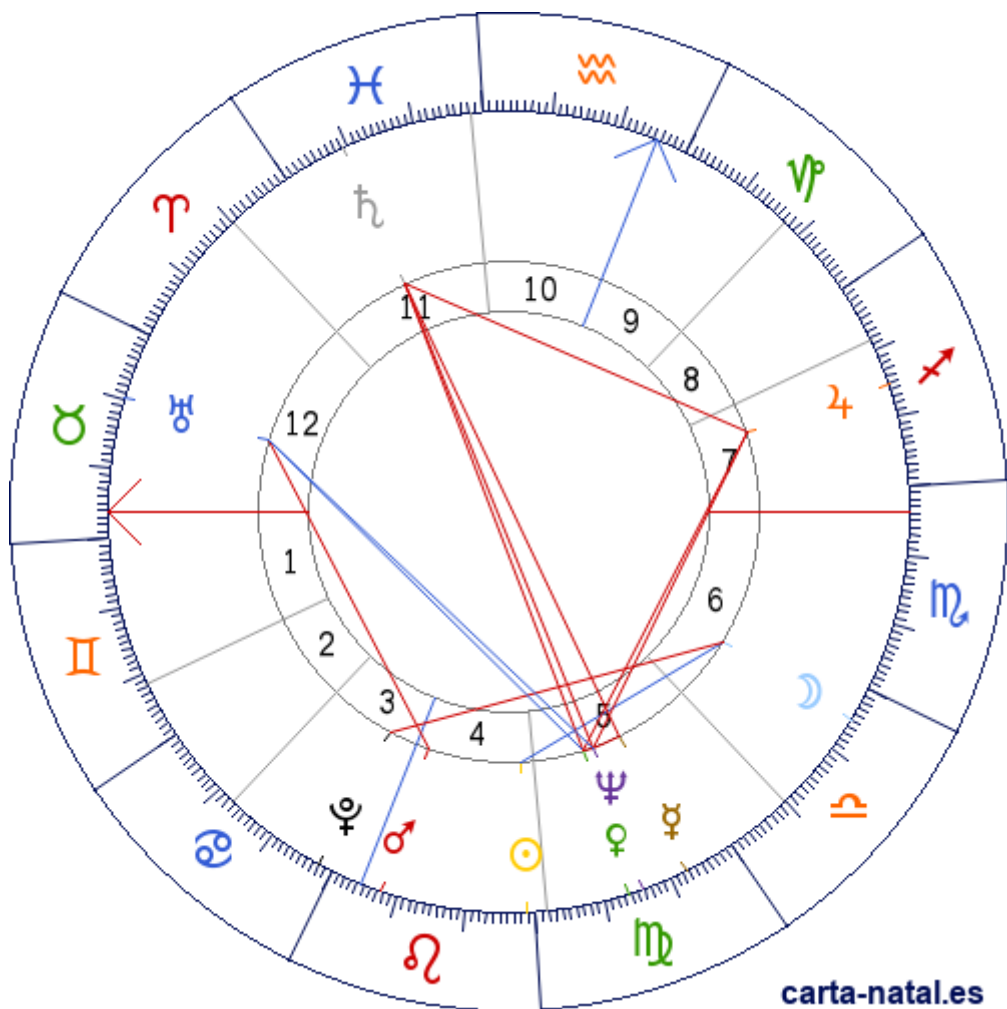

**Carta natal**

**Wilt Chamberlain**

21/08/1936 23:27:00 (EDT)

22/08/1936 03:27:00 UT

39:57:08N 75:09:50W

Tropical/geocéntrico

Carta eclíptica

Casas: Placidus

ARMC: 306°50'56.91444"

carta-natal.es

Generalidades

Fuego 27.27%

Tierra 40.91%

Aire 22.73%

Agua 9.09%

Cardinal 18.18%

Fijo 50%

Mutable 31.82%

**Casas (Placidus)**

C 1 (AC) ♉ 26°14'36"

C 2 ♋ 21°36'24"

C 3 ♌ 12°38'30"

C 4 ♍ 04°30'38"

C 5 ♎ 01°45'37"

♄ ♎ 15°50'32" 5

♅ ♌ 27°50'02" 3

**Aspectos**

☉ 60° ☾ 3.86° (A)

☾ 90° ♀ 2.84° (A)

♀ 180° ♁ 1.87° (S)

♀ 0° ♄ 6.69° (S)

♀ 90° ♃ 1.13° (A)