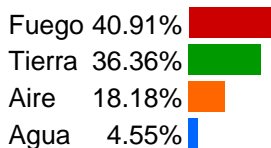

**Carta natal**

**José Marín Cañas**

28/08/1904 13:00:00 (SJMT)  
28/08/1904 18:36:13 UT

09:56:00N 84:05:00W

Tropical/geocéntrico  
Carta eclíptica  
Casas: Placidus

ARMC: 171°31'6.82896"

carta-natal.es

Generalidades

**Casas (Placidus)**

C 1 (AC)	♂	18°17'25"
C 2	♊	17°18'55"
C 3	♋	18°09'27"
C 4	♌	20°46'04"
C 5	♍	22°42'14"
C 6	♎	21°44'23"
C 7	♏	18°17'25"
C 8	♐	17°18'55"
C 9	♑	18°09'27"
C 10 (MC)	♈	20°46'04"
C 11	♉	22°42'14"
C 12	♊	21°44'23"