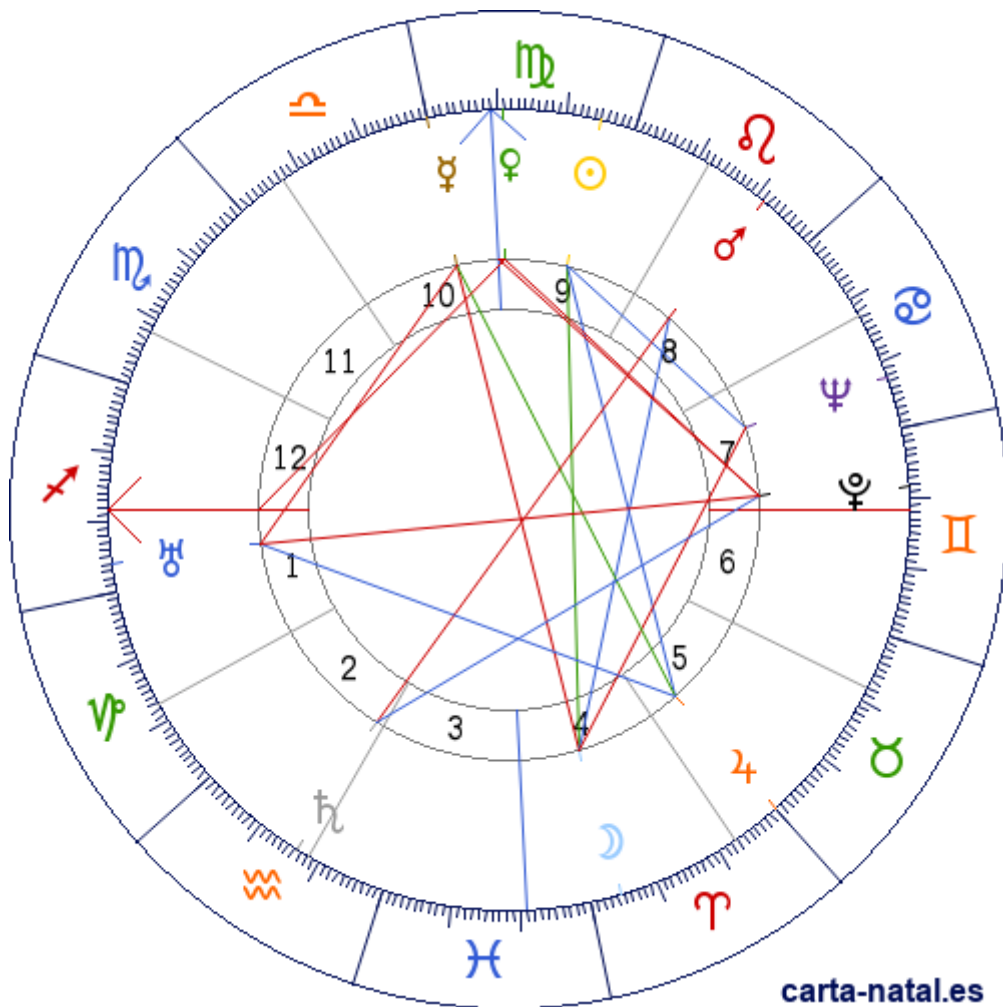

**Carta natal**

**José Marín Cañas**

28/08/1904 13:00:00 (SJMT)  
28/08/1904 18:36:13 UT

09:56:00N 84:05:00W

Tropical/geocéntrico  
Carta eclíptica  
Casas: Placidus

ARMC: 171°31'6.82896"

carta-natal.es

Generalidades

**Casas (Placidus)**

C 1 (AC)	♂	18°17'25"
C 2	♊	17°18'55"
C 3	♋	18°09'27"
C 4	♌	20°46'04"
C 5	♍	22°42'14"
C 6	♎	21°44'23"
C 7	♏	18°17'25"
C 8	♐	17°18'55"
C 9	♑	18°09'27"
C 10 (MC)	♈	20°46'04"
C 11	♉	22°42'14"
C 12	♊	21°44'23"

**Planetas**

☉	♈	04°59'10"	9
☾	♌	04°35'17"	4
♀	♈	00°11'45"	10
♀	♈	19°07'41"	9 » 10
♂	♏	08°44'46"	8
♃	♎	00°05'33" <u>R</u>	5
♅	♋	16°20'43" <u>R</u>	2 » 3
♁	♏	25°58'32" <u>R</u>	1
♃	♏	07°39'30"	7
♁	♏	21°36'53"	7

90°

MC

0.85° (A)

---