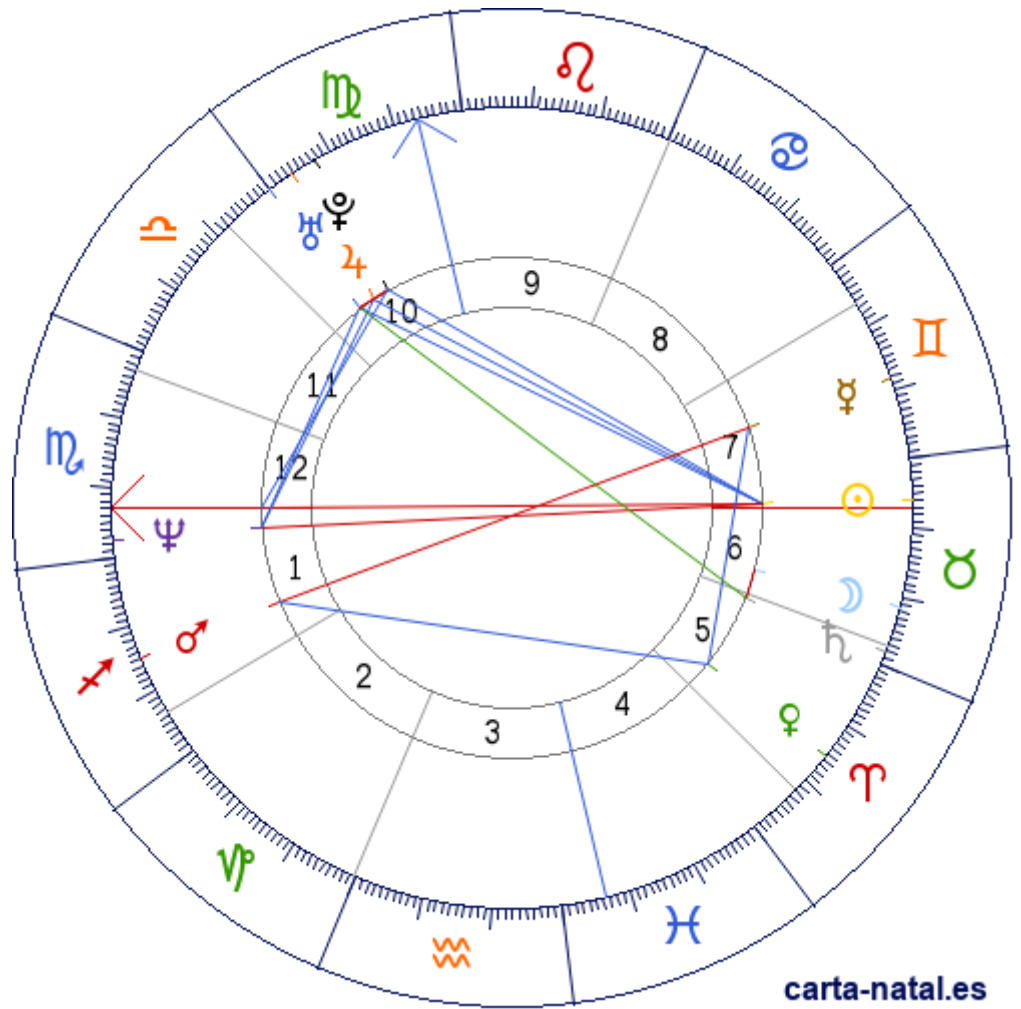

**Carta natal**

**Danny Wood**

14/05/1969 19:47:00 (EDT)  
14/05/1969 23:47:00 UT

42:21:30N 71:03:35W

Tropical/geocéntrico  
Carta eclíptica  
Casas: Placidus

ARMC: 158°13'34.70952"

carta-natal.es

Generalidades

**Casas (Placidus)**

C 1 (AC)	♈	22°52'12"
C 2	♈	23°24'47"
C 3	♈	29°30'32"
C 4	♈	06°28'21"
C 5	♈	07°54'59"
C 6	♈	02°42'33"
C 7	♈	22°52'12"
C 8	♈	23°24'47"
C 9	♈	29°30'32"
C 10 (MC)	♈	06°28'21"
C 11	♈	07°54'59"
C 12	♈	02°42'33"