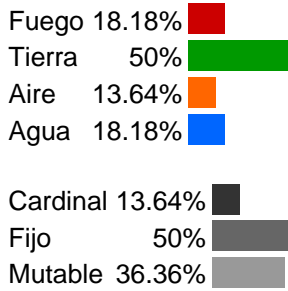

**Carta natal**

**Danny Wood**

14/05/1969 19:47:00 (EDT)  
14/05/1969 23:47:00 UT

42:21:30N 71:03:35W

Tropical/geocéntrico  
Carta eclíptica  
Casas: Placidus

ARMC: 158°13'34.70952"

carta-natal.es

Generalidades

**Casas (Placidus)**

C 1 (AC)	♈	22°52'12"
C 2	♈	23°24'47"
C 3	♈	29°30'32"
C 4	♈	06°28'21"
C 5	♈	07°54'59"
C 6	♈	02°42'33"
C 7	♈	22°52'12"
C 8	♈	23°24'47"
C 9	♈	29°30'32"
C 10 (MC)	♈	06°28'21"
C 11	♈	07°54'59"
C 12	♈	02°42'33"