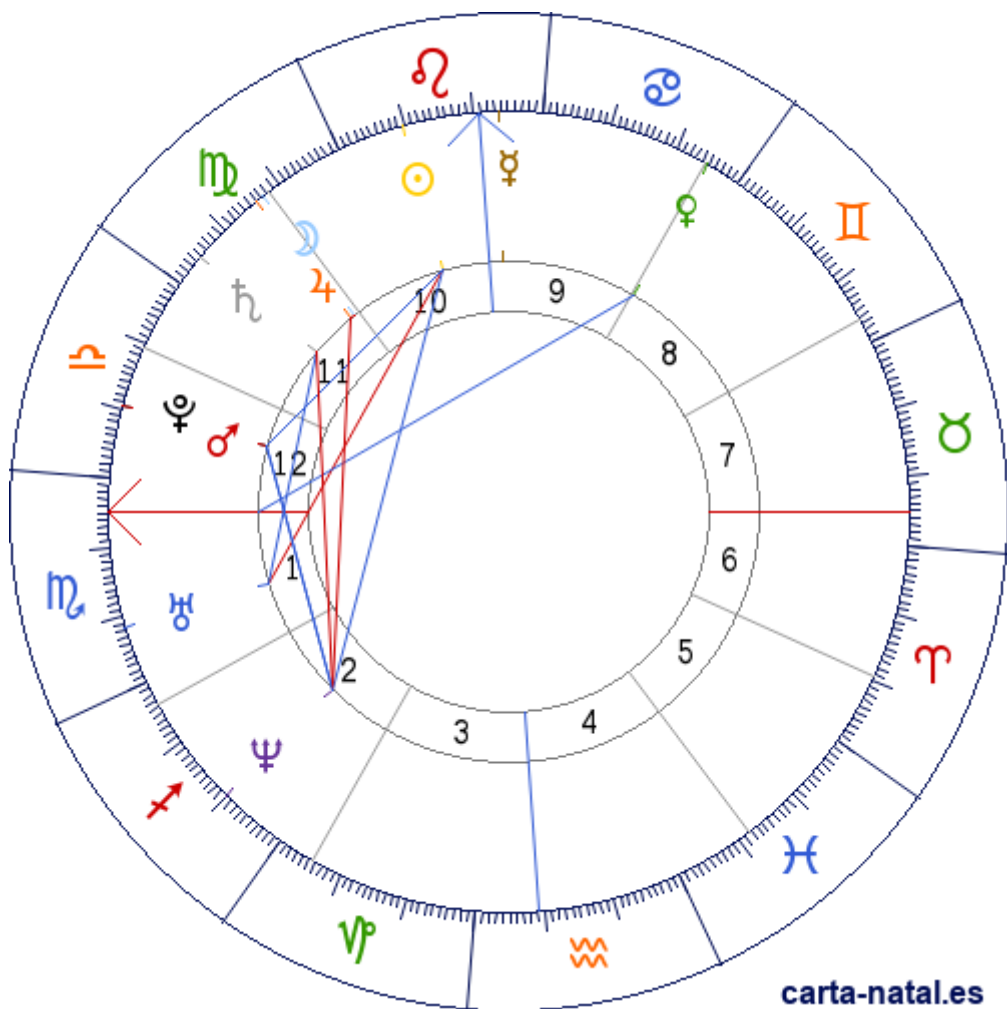

**Carta natal**

**Dominique Swain**

12/08/1980 12:15:00 (PDT)  
12/08/1980 19:15:00 UT

34:01:10N 118:29:28W

Tropical/geocéntrico  
Carta eclíptica  
Casas: Placidus

ARMC: 131°38'44.43648"

carta-natal.es

Generalidades

**Casas (Placidus)**

C 1 (AC)	♏	04°51'24"
C 2	♏	03°42'08"
C 3	♏	05°30'47"
C 4	♏	09°12'38"
C 5	♏	11°50'49"
C 6	♏	10°36'34"
C 7	♏	04°51'24"
C 8	♏	03°42'08"
C 9	♏	05°30'47"
C 10 (MC)	♏	09°12'38"
C 11	♏	11°50'49"
C 12	♏	10°36'34"

**Planetas**

☉	♏	20°12'08"	10
☾	♏	12°51'49"	11
☿	♏	06°20'51"	9 » 10
♀	♏	05°03'13"	8 » 9
♂	♏	19°32'33"	12
♃	♏	14°01'08"	11
♄	♏	25°17'09"	11
♅	♏	21°34'35"	1
♆	♏	20°00'02"	2
♇	♏	19°31'26"	12

**Aspectos**

☉	60°	♂	0.66° (S)
☉	90°	♃	1.37° (A)
☉	120°	♄	0.2° (S)
☉	60°	♀	0.68° (S)
☾	0°	♃	1.16° (A)
♀	120°	AC	0.2° (A)
♂	60°	♄	0.46° (A)
♂	0°	♀	0.02° (S)
♃	90°	♄	5.98° (A)
♄	60°	♃	3.71° (S)
♄	90°	♄	5.29° (S)
♄	60°	♀	0.48° (A)