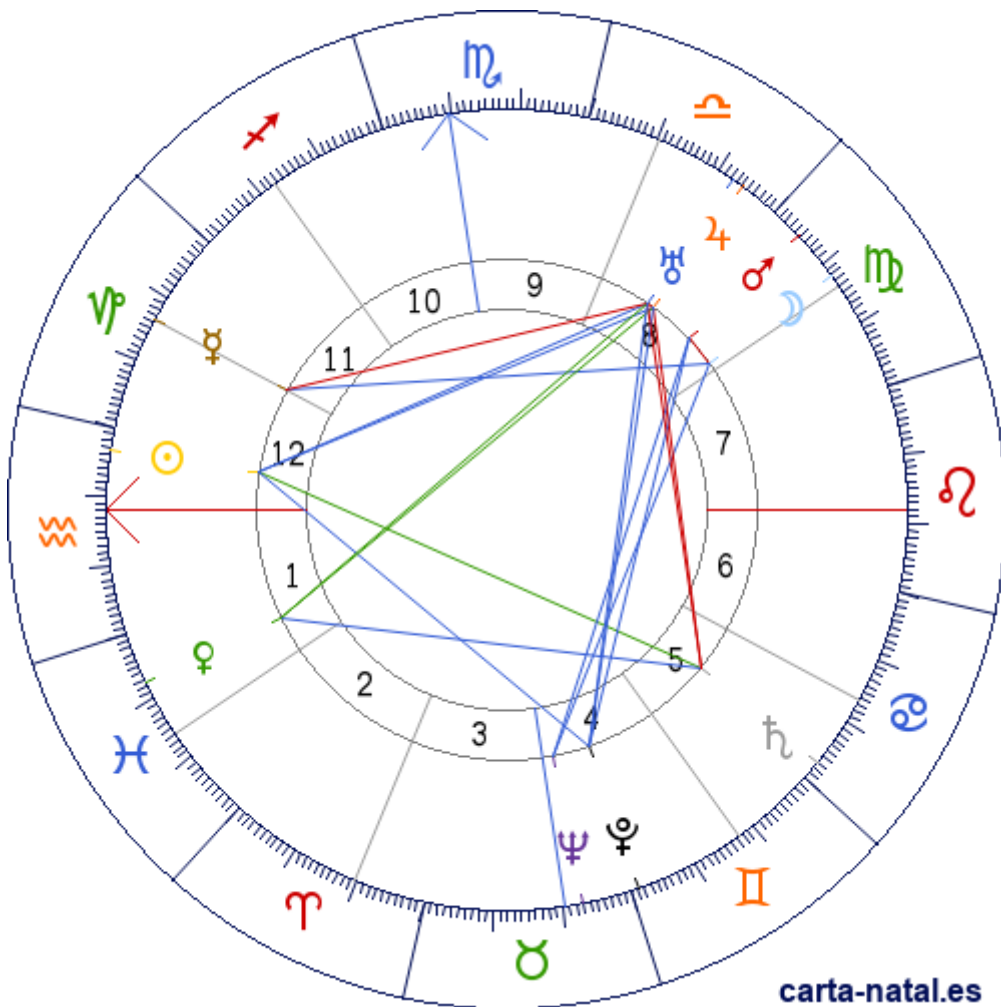

Carta natal

Luis Camilo Ramírez

23/01/1886 07:00:00 (LMT)
23/01/1886 11:27:31 UT

10:29:17N 66:52:45W

Tropical/geocéntrico
Carta eclíptica
Casas: Placidus

ARMC: 227°43'23.88684"

carta-natal.es

Generalidades

Casas (Placidus)

C 1 (AC)	♈	11°58'18"
C 2	♉	15°54'44"
C 3	♊	19°43'11"
C 4	♋	20°10'08"
C 5	♌	17°19'52"
C 6	♍	13°34'56"
C 7	♎	11°58'18"
C 8	♏	15°54'44"
C 9	♐	19°43'11"
C 10 (MC)	♑	20°10'08"
C 11	♒	17°19'52"
C 12	♓	13°34'56"

Planetas

☉	♈	03°26'47"	12
☾	♊	17°43'43"	8
♀	♋	13°31'05"	11 » 12
♂	♉	07°33'29"	1
♃	♌	25°11'44"	8
♄	♈	05°59'14"E	8
♅	♍	02°46'24"R	5
♆	♈	07°39'17"R	8
♇	♋	22°48'13"R	4
♁	♌	01°13'27"R	4

Aspectos

☉	120°	♄	2.54° (A)
☉	150°	♅	0.67° (S)
☉	120°	♆	4.21° (A)
☉	120°	♇	2.22° (S)
☾	120°	♀	4.21° (S)
☾	0°	♂	7.47° (A)
☾	120°	♁	5.08° (A)
♀	90°	♆	5.86° (S)
♀	150°	♄	1.57° (S)
♀	120°	♅	4.78° (S)
♀	150°	♆	0.1° (A)
♂	120°	♁	2.39° (S)
♂	120°	♇	6.03° (A)
♄	90°	♅	3.21° (S)
♄	0°	♆	1.67° (A)

♄	120°	♍	4.76° (A)
♃	90°	♈	4.88° (S)
♈	120°	♍	6.43° (A)