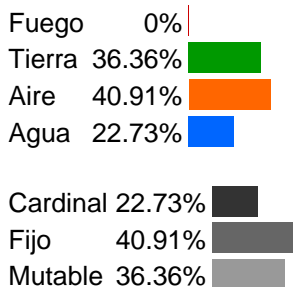

Carta natal

Luis Camilo Ramírez

23/01/1886 07:00:00 (LMT)
23/01/1886 11:27:31 UT

10:29:17N 66:52:45W

Tropical/geocéntrico
Carta eclíptica
Casas: Placidus

ARMC: 227°43'23.88684"

carta-natal.es

Generalidades

Casas (Placidus)

C 1 (AC)	♈	11°58'18"
C 2	♉	15°54'44"
C 3	♊	19°43'11"
C 4	♋	20°10'08"
C 5	♌	17°19'52"
C 6	♍	13°34'56"
C 7	♎	11°58'18"
C 8	♏	15°54'44"
C 9	♐	19°43'11"
C 10 (MC)	♑	20°10'08"
C 11	♒	17°19'52"
C 12	♓	13°34'56"