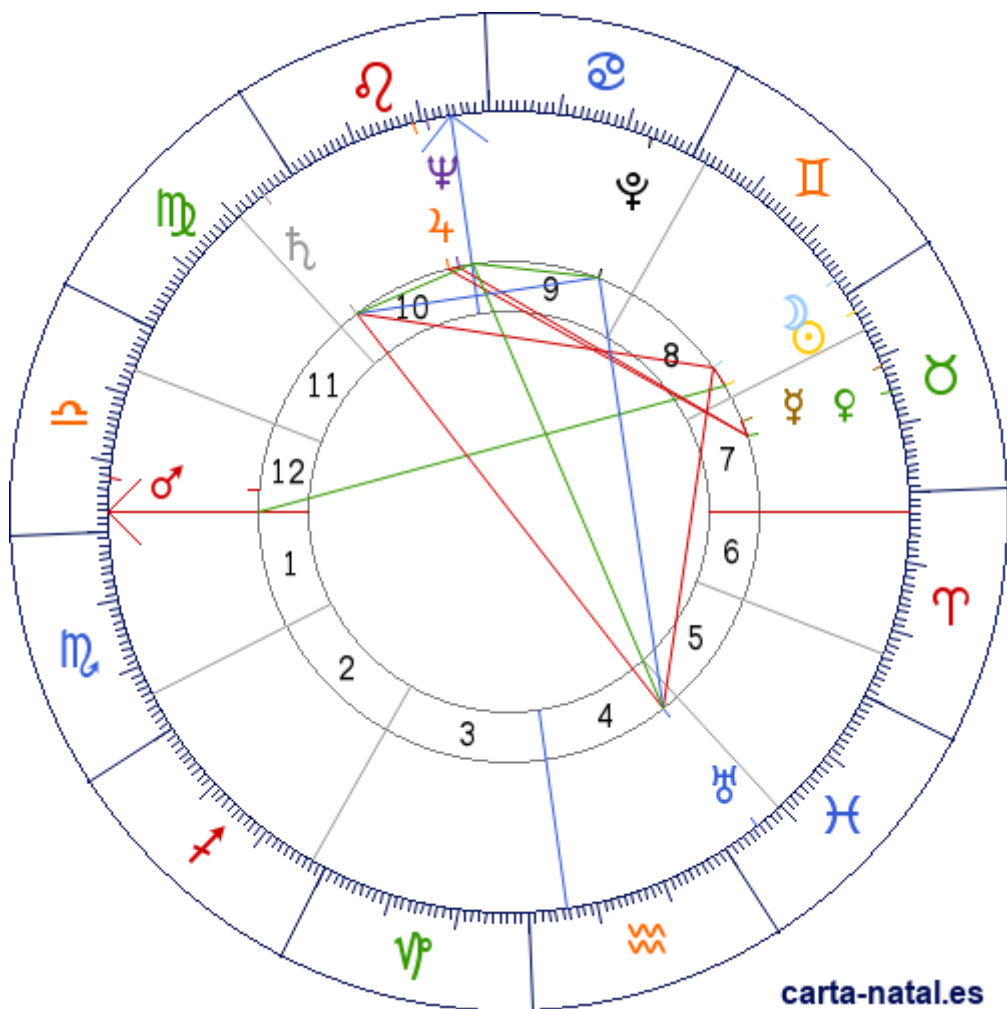

**Carta natal**

**Papa Juan Pablo II**

18/05/1920 17:30:00 (EET)

18/05/1920 15:30:00 UT

49:53:00N 19:29:35E

Tropical/geocéntrico

Carta eclíptica

Casas: Placidus

ARMC: 128°00'13.35528"

carta-natal.es

Generalidades

Fuego 18.18% ■  
 Tierra 36.36% ■  
 Aire 36.36% ■  
 Agua 9.09% ■

Cardinal 27.27% ■  
 Fijo 50% ■  
 Mutable 22.73% ■

**Casas (Placidus)**

C 1 (AC)	♈	27°15'22"
C 2	♉	24°24'27"
C 3	♊	27°52'36"
C 4	♋	05°38'08"
C 5	♌	09°37'46"
C 6	♍	06°29'35"
C 7	♎	27°15'22"
C 8	♏	24°24'27"
C 9	♐	27°52'36"
C 10 (MC)	♑	05°38'08"
C 11	♒	09°37'46"
C 12	♓	06°29'35"

**Planetas**

♁	♏	27°21'32"	8
♁	♎	02°41'06"	8
♀	♎	18°32'32"	7
♀	♎	14°50'54"	7
♂	♈	22°26'00" <u>R</u>	12
♃	♑	11°00'15"	10
♃	♎	04°55'57"	10
♃	♌	05°28'09"	4
♃	♑	08°58'34"	10
♆	♐	06°18'54"	9

**Aspectos**

♁	0°	♁	5.33° (S)
♁	150°	♁	0.1° (A)
♁	90°	♃	2.25° (A)
♁	90°	♃	2.78° (A)
♀	0°	♀	3.69° (S)
♀	90°	♃	3.84° (S)
♀	90°	♃	5.87° (S)
♃	0°	♃	2.03° (S)
♃	180°	♃	0.54° (A)
♃	60°	♆	1.38° (A)
♃	30°	♁	0.7° (S)
♃	120°	♆	0.85° (S)
♃	150°	♁	0.17° (S)
♆	30°	♁	0.68° (A)