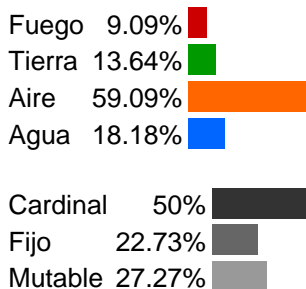

Carta natal

Ernst Busch

22/01/1900 00:15:00 (CET)
21/01/1900 23:15:00 UT

54:19:17N 10:08:06E

Tropical/geocéntrico
Carta eclíptica
Casas: Placidus

ARMC: 119°44'28.04712"

carta-natal.es

Generalidades

Casas (Placidus)

C 1 (AC)		20°09'55"
C 2		15°51'40"
C 3		18°40'20"
C 4		27°39'40"
C 5		02°45'55"
C 6		29°47'56"
C 7		20°09'55"
C 8		15°51'40"
C 9		18°40'20"
C 10 (MC)		27°39'40"
C 11		02°45'55"
C 12		29°47'56"

Planetas

		01°30'49"	4
		09°00'10"	12
		19°14'55"	3
		02°20'33"	4 » 5
		00°08'37"	4
		04°56'46"	2
		00°04'02"	3
		11°11'39"	2
		24°42'01"R	9
		14°56'04"R	8 » 9

Aspectos

	30°		0.83° (S)
	0°		1.37° (S)
	60°		3.43° (A)
	60°		2.19° (A)
	120°		5.93° (A)
	90°	AC	0.92° (S)
	90°		2.6° (A)
	60°		2.28° (S)
	30°		0.08° (S)
	0°		6.25° (A)
	180°		5.37° (S)
	180°		3.74° (A)