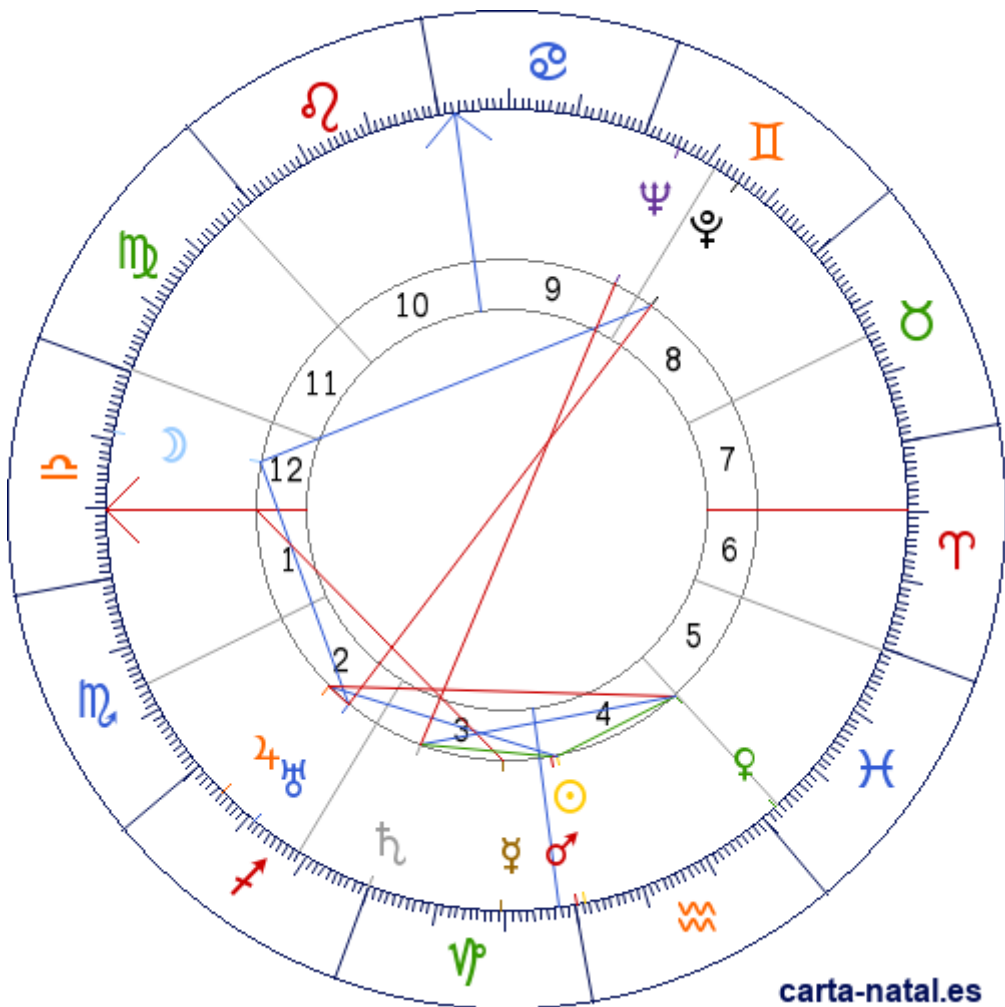

Carta natal

Ernst Busch

22/01/1900 00:15:00 (CET)
21/01/1900 23:15:00 UT

54:19:17N 10:08:06E

Tropical/geocéntrico
Carta eclíptica
Casas: Placidus

ARMC: 119°44'28.04712"

carta-natal.es

Generalidades

Casas (Placidus)

C 1 (AC)		20°09'55"
C 2		15°51'40"
C 3		18°40'20"
C 4		27°39'40"
C 5		02°45'55"
C 6		29°47'56"
C 7		20°09'55"
C 8		15°51'40"
C 9		18°40'20"
C 10 (MC)		27°39'40"
C 11		02°45'55"
C 12		29°47'56"

Planetas

		01°30'49"	4
		09°00'10"	12
		19°14'55"	3
		02°20'33"	4 » 5
		00°08'37"	4
		04°56'46"	2
		00°04'02"	3
		11°11'39"	2
		24°42'01"R	9
		14°56'04"R	8 » 9

Aspectos

	30°		0.83° (S)
	0°		1.37° (S)
	60°		3.43° (A)
	60°		2.19° (A)
	120°		5.93° (A)
	90°	AC	0.92° (S)
	90°		2.6° (A)
	60°		2.28° (S)
	30°		0.08° (S)
	0°		6.25° (A)
	180°		5.37° (S)
	180°		3.74° (A)