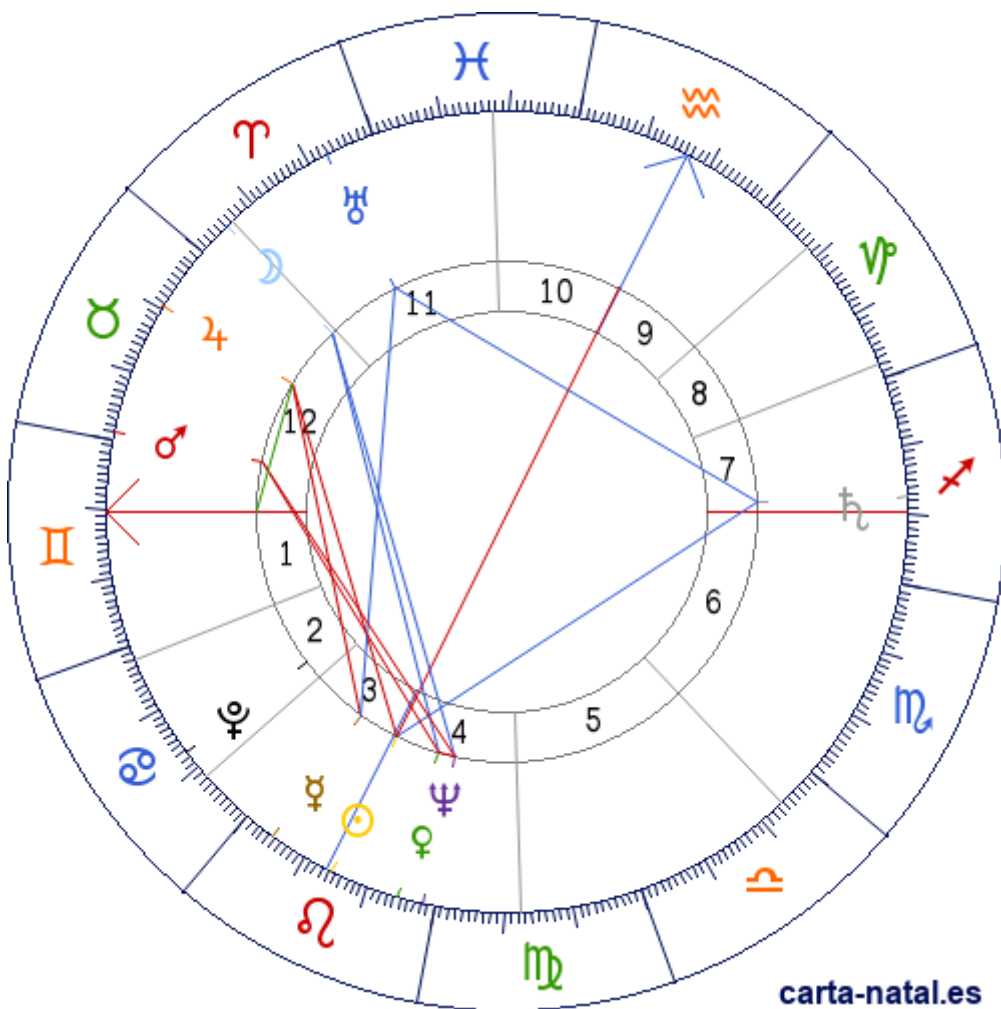

Carta natal

James Randi

07/08/1928 01:20:00 (EDT)
07/08/1928 05:20:00 UT

43:42:00N 79:24:59W

Tropical/geocéntrico
Carta eclíptica
Casas: Placidus

ARMC: 316°04'9.87276"

carta-natal.es

Generalidades

C 1 (AC)	♊	10°25'02"
C 2	♌	02°11'02"
C 3	♌	21°45'43"
C 4	♍	13°36'03"
C 5	♎	12°29'50"
C 6	♏	23°48'15"
C 7	♐	10°25'02"
C 8	♑	02°11'02"
C 9	♑	21°45'43"
C 10 (MC)	♒	13°36'03"
C 11	♓	12°29'50"
C 12	♈	23°48'15"

Planetas

☉	♈	14°26'09"	4
☾	♊	24°45'46"	12
♀	♍	04°43'28"	3
♀	♍	24°32'43"	4
♂	♊	28°44'40"	12
♃	♊	09°33'01"	12
♄	♐	12°34'34" ^E	7
♁	♈	07°08'34" ^R	11
♃	♍	28°21'41"	4
♅	♌	17°24'34"	2

Aspectos

☉	90°	♃	4.89° (S)
☉	120°	♄	1.86° (S)
☉	180°	MC	0.84° (A)
☾	120°	♀	0.22° (S)
☾	120°	♃	3.6° (A)
♀	90°	♃	4.83° (A)
♀	120°	♁	2.42° (A)
♀	90°	♂	4.2° (A)
♀	0°	♃	3.82° (A)
♂	90°	♃	0.38° (S)
♃	30°	AC	0.87° (S)
♄	120°	♁	5.43° (S)