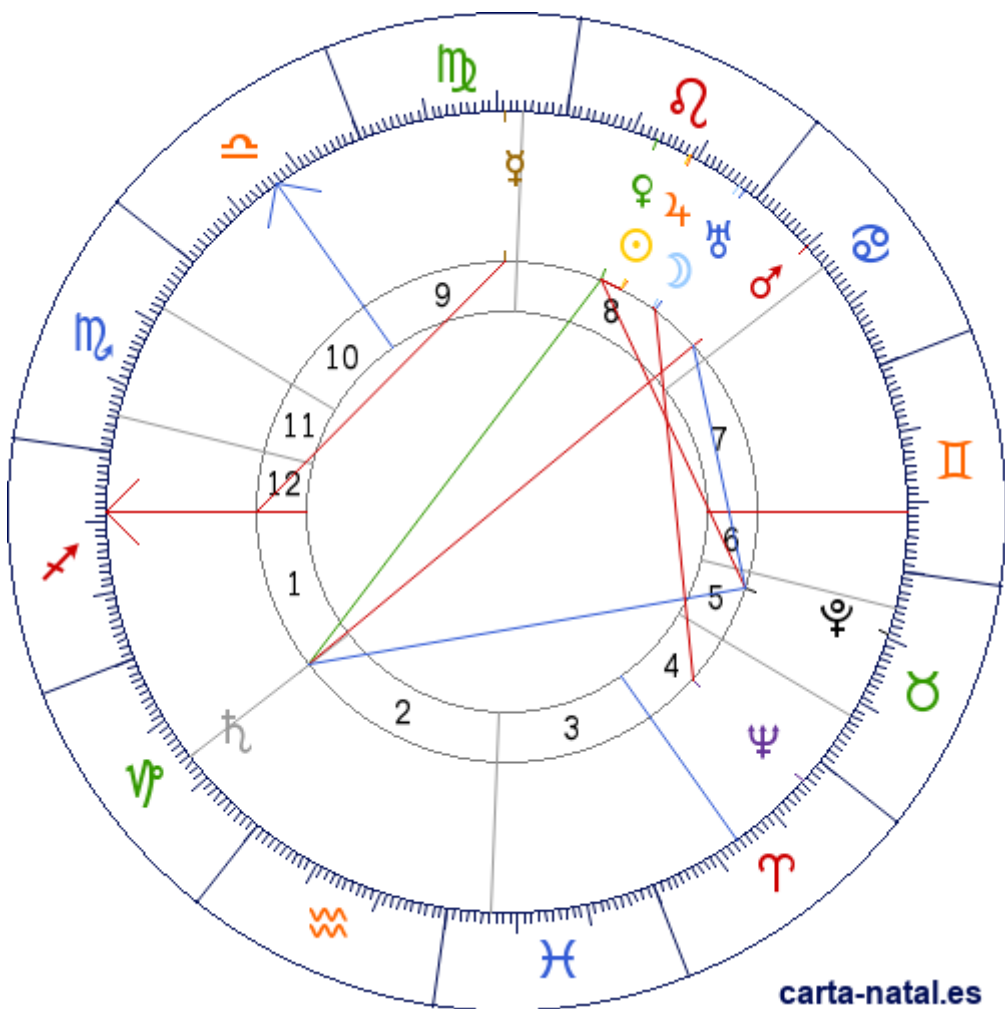

**Carta natal**

**Haakon VII**

03/08/1872 16:00:00 (LMT)  
03/08/1872 15:09:44 UT

55:40:33N 12:33:56E

Tropical/geocéntrico  
Carta eclíptica  
Casas: Placidus

ARMC: 192°30'1.9332"

carta-natal.es

Generalidades

**Casas (Placidus)**

C 1 (AC)	♈	08°30'24"
C 2	♉	16°16'27"
C 3	♊	06°06'36"
C 4	♋	13°35'11"
C 5	♌	07°40'40"
C 6	♍	24°43'09"
C 7	♎	08°30'24"
C 8	♏	16°16'27"
C 9	♐	06°06'36"
C 10 (MC)	♑	13°35'11"
C 11	♒	07°40'40"
C 12	♓	24°43'09"

**Planetas**

☉	♏	11°30'18"	8
☽	♏	03°03'02"	8
♀	♏	08°48'31"	9
♀	♏	16°35'31"	8
♂	♏	20°05'23"	8
♃	♏	11°09'51"	8
♄	♏	16°13'31" <sup>R</sup>	1 » 2
♅	♏	02°09'08"	8
♆	♏	26°19'27" <sup>E</sup>	4
♇	♏	20°46'31"	5 » 6

**Aspectos**

☉	0°	♀	5.09° (S)
☉	0°	♃	0.34° (S)
☽	0°	♅	0.9° (S)
♀	90°	AC	0.3° (A)
♀	0°	♃	5.43° (S)
♀	150°	♄	0.37° (S)
♀	90°	♀	4.18° (A)
♂	180°	♄	3.86° (S)
♂	60°	♀	0.69° (A)
♄	120°	♀	4.55° (S)
♅	90°	♆	5.83° (S)