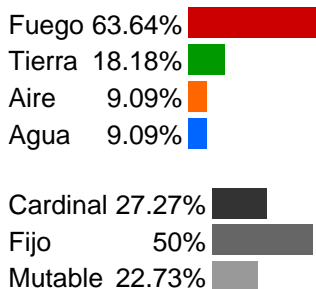

**Carta natal**

**Haakon VII**

03/08/1872 16:00:00 (LMT)  
03/08/1872 15:09:44 UT

55:40:33N 12:33:56E

Tropical/geocéntrico  
Carta eclíptica  
Casas: Placidus

ARMC: 192°30'1.9332"

carta-natal.es

Generalidades

**Casas (Placidus)**

C 1 (AC)	♈	08°30'24"
C 2	♉	16°16'27"
C 3	♊	06°06'36"
C 4	♋	13°35'11"
C 5	♌	07°40'40"
C 6	♍	24°43'09"
C 7	♎	08°30'24"
C 8	♏	16°16'27"
C 9	♐	06°06'36"
C 10 (MC)	♑	13°35'11"
C 11	♒	07°40'40"
C 12	♓	24°43'09"