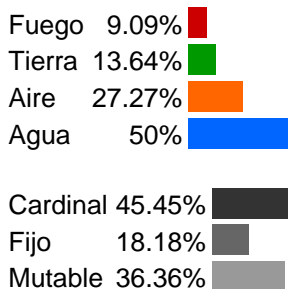

Carta natal

Adolfo Bioy Casares

15/09/1914 17:20:00 (CMT)
15/09/1914 21:36:48 UT

34:36:47S 58:22:38W

Tropical/geocéntrico
Carta eclíptica
Casas: Placidus

ARMC: 259°49'20.68752"

carta-natal.es

Generalidades

Casas (Placidus)

C 1 (AC)	♈	21°28'00"
C 2	♉	17°57'28"
C 3	♊	18°09'42"
C 4	♋	20°38'52"
C 5	♌	23°13'29"
C 6	♍	23°53'38"
C 7	♎	21°28'00"
C 8	♏	17°57'28"
C 9	♐	18°09'42"
C 10 (MC)	♑	20°38'52"
C 11	♒	23°13'29"
C 12	♓	23°53'38"

Planetas

☉	♎	22°10'51"	7
☾	♋	29°24'12"	5
☿	♒	05°24'56"	7
♀	♏	08°32'16"	8
♂	♏	20°55'34"	8
♃	♊	13°20'47" ^R	11
♅	♋	01°32'18"	4
♆	♊	08°06'29" ^R	11
♇	♋	29°48'50"	5
♁	♋	02°10'17"	4

Aspectos

☉	180°	AC	0.71° (A)
☾	0°	♅	0.41° (A)
♀	90°	♁	3.88° (S)
♀	120°	♃	2.69° (A)
♀	90°	♁	3.24° (S)
♀	90°	♃	4.81° (A)
♀	120°	♁	7° (S)
♀	90°	♃	0.43° (S)
♀	120°	♁	6.37° (S)
♂	150°	AC	0.54° (S)
♂	60°	MC	0.28° (A)
♃	0°	♃	5.24° (A)
♁	0°	♁	0.63° (A)