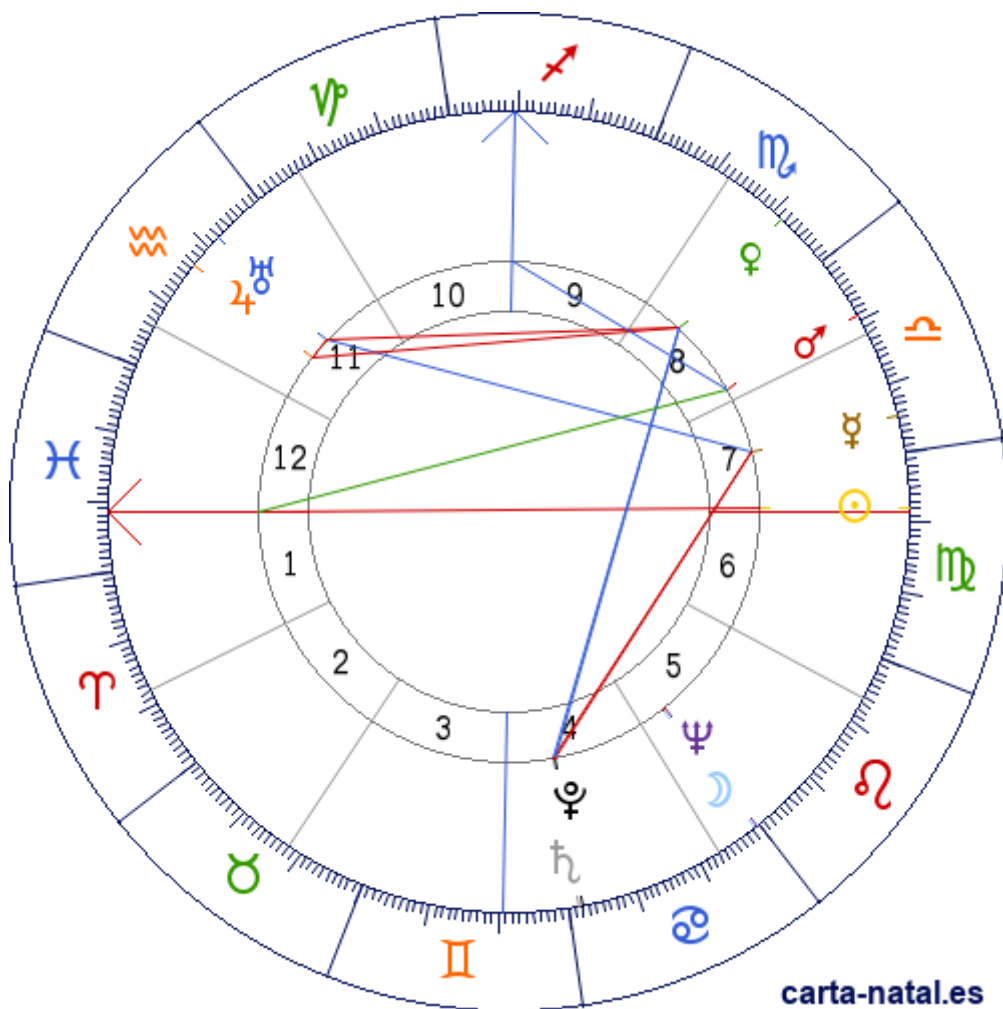

Carta natal

Adolfo Bioy Casares

15/09/1914 17:20:00 (CMT)
15/09/1914 21:36:48 UT

34:36:47S 58:22:38W

Tropical/geocéntrico
Carta eclíptica
Casas: Placidus

ARMC: 259°49'20.68752"

carta-natal.es

Generalidades

Casas (Placidus)

C 1 (AC)	♈	21°28'00"
C 2	♉	17°57'28"
C 3	♊	18°09'42"
C 4	♋	20°38'52"
C 5	♌	23°13'29"
C 6	♍	23°53'38"
C 7	♎	21°28'00"
C 8	♏	17°57'28"
C 9	♐	18°09'42"
C 10 (MC)	♑	20°38'52"
C 11	♒	23°13'29"
C 12	♓	23°53'38"

Planetas

☉	♎	22°10'51"	7
☾	♋	29°24'12"	5
☿	♒	05°24'56"	7
♀	♏	08°32'16"	8
♂	♏	20°55'34"	8
♃	♊	13°20'47" ^R	11
♅	♋	01°32'18"	4
♆	♊	08°06'29" ^R	11
♇	♋	29°48'50"	5
♁	♋	02°10'17"	4

Aspectos

☉	180°	AC	0.71° (A)
☾	0°	♅	0.41° (A)
♀	90°	♁	3.88° (S)
♀	120°	♃	2.69° (A)
♀	90°	♁	3.24° (S)
♀	90°	♃	4.81° (A)
♀	120°	♁	7° (S)
♀	90°	♃	0.43° (S)
♀	120°	♁	6.37° (S)
♂	150°	AC	0.54° (S)
♂	60°	MC	0.28° (A)
♃	0°	♃	5.24° (A)
♁	0°	♁	0.63° (A)