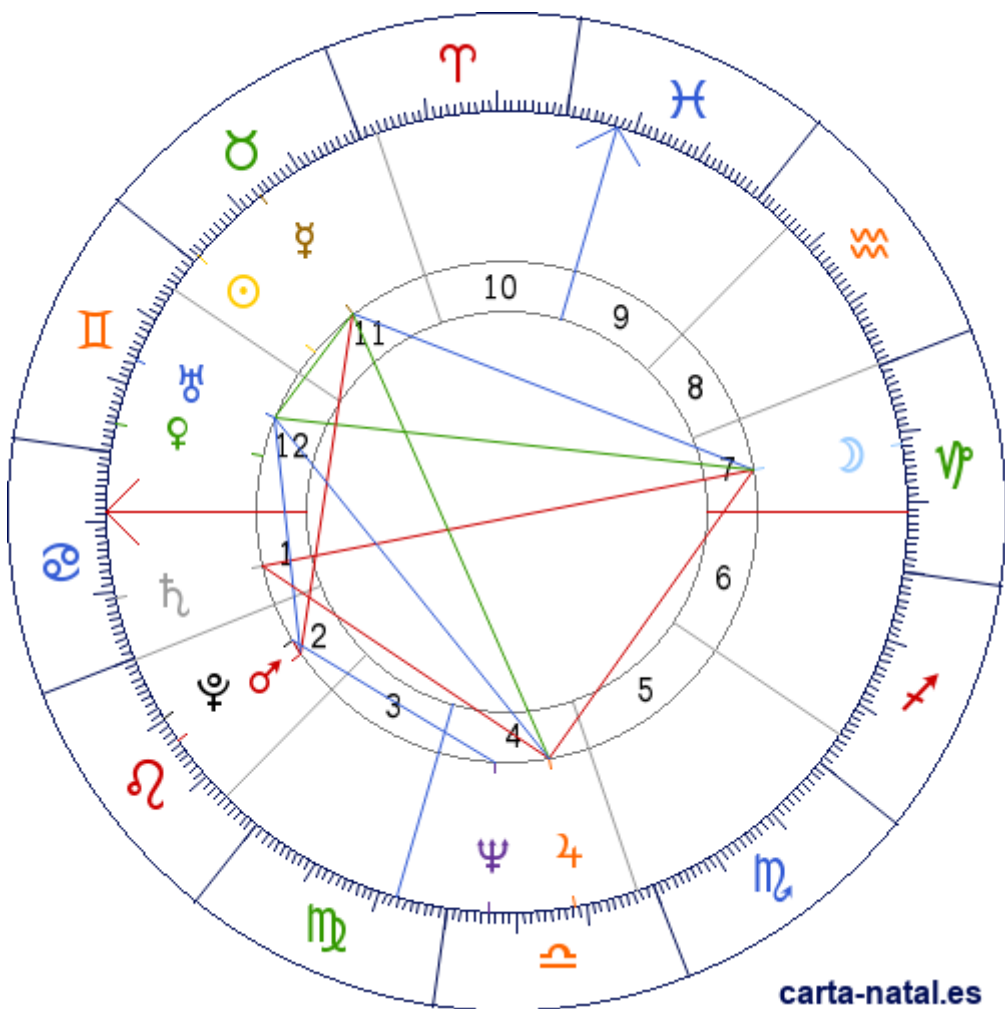

Carta natal

Cherilyn LaPiere

20/05/1946 07:25:00 (PST)

20/05/1946 15:25:00 UT

32:47:31N 115:33:47W

Tropical/geocéntrico

Carta eclíptica

Casas: Placidus

ARMC: 353°21'55.59696"

carta-natal.es

Generalidades

Fuego 13.64%

Tierra 36.36%

Aire 22.73%

Agua 27.27%

Cardinal 40.91%

Planetas

☉	♏	28°59'32"	11
☾	♏	18°17'42"	7
♀	♏	16°28'59"	11
♀	♈	25°45'36"	12
♂	♏	13°20'57"	2
♃	♈	18°23'13" <u>R</u>	4
♁	♈	21°07'56"	1
♁	♈	16°25'41"	12
♃	♈	06°02'25" <u>R</u>	4
♀	♏	09°36'47"	2

Aspectos

☾	120°	♀	1.81° (S)
☾	90°	♃	0.09° (A)
☾	180°	♁	2.84° (A)
☾	150°	♁	1.87° (S)
♀	90°	♂	3.13° (S)
♀	150°	♃	1.9° (A)
♀	30°	♁	0.06° (S)
♂	60°	♁	3.08° (A)
♂	0°	♀	3.74° (S)
♃	90°	♁	2.75° (S)
♃	120°	♁	1.96° (A)
♃	60°	♀	3.57° (S)