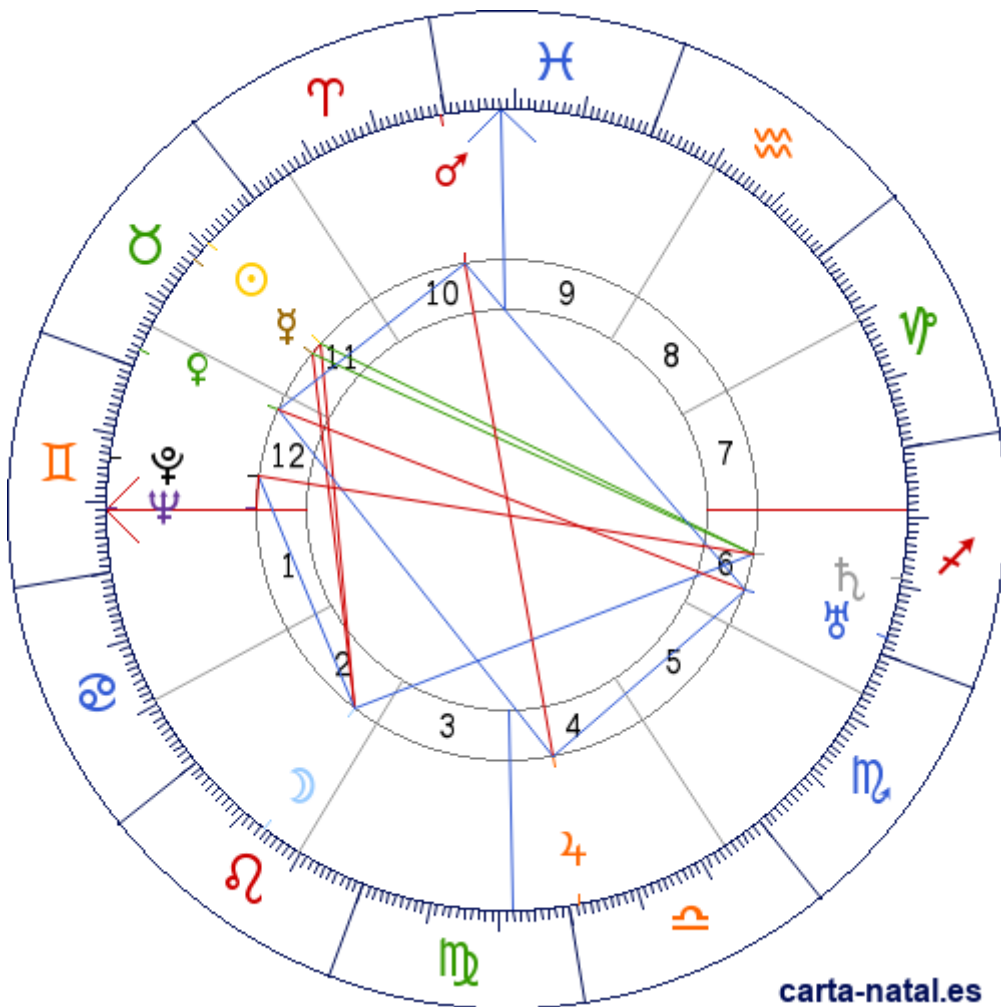

**Carta natal**

**Pedro Gomes Coutinho**

29/04/1898 09:00:00 (LMT)  
29/04/1898 11:37:10 UT

05:11:57S 39:17:34W

Tropical/geocéntrico  
Carta eclíptica  
Casas: Placidus

ARMC: 352°26'51.18792"

carta-natal.es

**Planetas**

☉	♍	09°09'06"	11
☾	♎	13°36'17"	2
♀	♏	12°15'30" <u>R</u>	11
♀	♏	27°19'39"	12
♂	♍	00°29'47"	10
♃	♐	01°30'44" <u>R</u>	4
♃	♈	11°06'01" <u>R</u>	6
♃	♈	02°28'37" <u>R</u>	6
♅	♌	20°41'21"	12 » 1
♅	♌	13°24'20"	12

**Aspectos**

☉	90°	☾	4.45° (S)
☉	0°	♀	3.11° (A)
☉	150°	♃	1.95° (A)
☾	90°	♀	1.35° (S)
☾	120°	♃	2.5° (S)
☾	60°	♅	0.2° (S)
♀	150°	♃	1.16° (A)
♀	60°	♂	3.17° (A)
♀	120°	♃	4.18° (A)
♀	180°	♃	5.15° (A)
♂	180°	♃	1.02° (A)
♂	120°	♃	1.98° (A)
♃	60°	♃	0.96° (S)
♃	180°	♅	2.31° (S)
♅	0°	♅	7.28° (S)