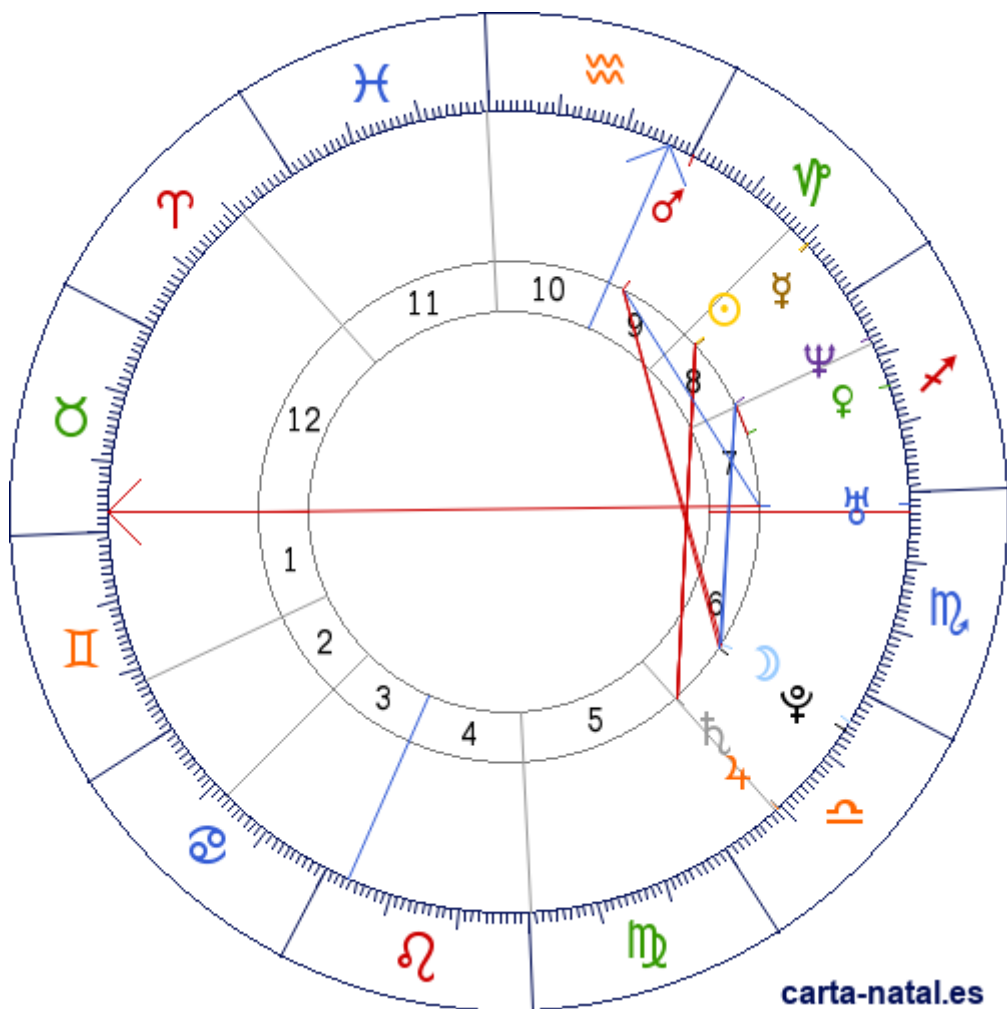

Carta natal

Eliza Dushku

30/12/1980 13:31:00 (EST)

30/12/1980 18:31:00 UT

42:21:30N 71:03:35W

Tropical/geocéntrico

Carta eclíptica

Casas: Placidus

ARMC: 306°02'12.98904"

carta-natal.es

Generalidades

Casas (Placidus)

C 1 (AC)	♈	27°11'43"
C 2	♉	22°04'39"
C 3	♊	12°29'13"
C 4	♋	03°43'22"
C 5	♌	00°28'00"
C 6	♍	08°54'51"
C 7	♎	27°11'43"
C 8	♏	22°04'39"
C 9	♐	12°29'13"
C 10 (MC)	♑	03°43'22"
C 11	♒	00°28'00"
C 12	♓	08°54'51"

Planetas

☉	♐	09°14'08"	8 » 9
☾	♌	25°30'44"	6
♀	♐	08°51'23"	8 » 9
♂	♏	15°36'16"	7
♃	♐	29°52'11"	9 » 10
♄	♌	09°24'55"	6
♅	♌	09°27'44"	6
♆	♎	28°20'58"	7
♇	♏	23°00'27"	8
♁	♌	24°07'50"	6

Aspectos

☉	0°	♀	0.38° (A)
☉	90°	♄	0.18° (A)
☉	90°	♅	0.23° (A)
☾	90°	♂	4.36° (A)
☾	60°	♃	2.5° (S)
☾	0°	♁	1.38° (S)
♀	90°	♄	0.56° (A)
♀	90°	♅	0.61° (A)
♀	0°	♃	7.4° (A)
♂	60°	♆	1.52° (S)
♂	90°	♁	5.74° (S)
♄	0°	♅	0.05° (A)
♆	180°	AC	1.15° (A)
♃	60°	♁	1.12° (A)