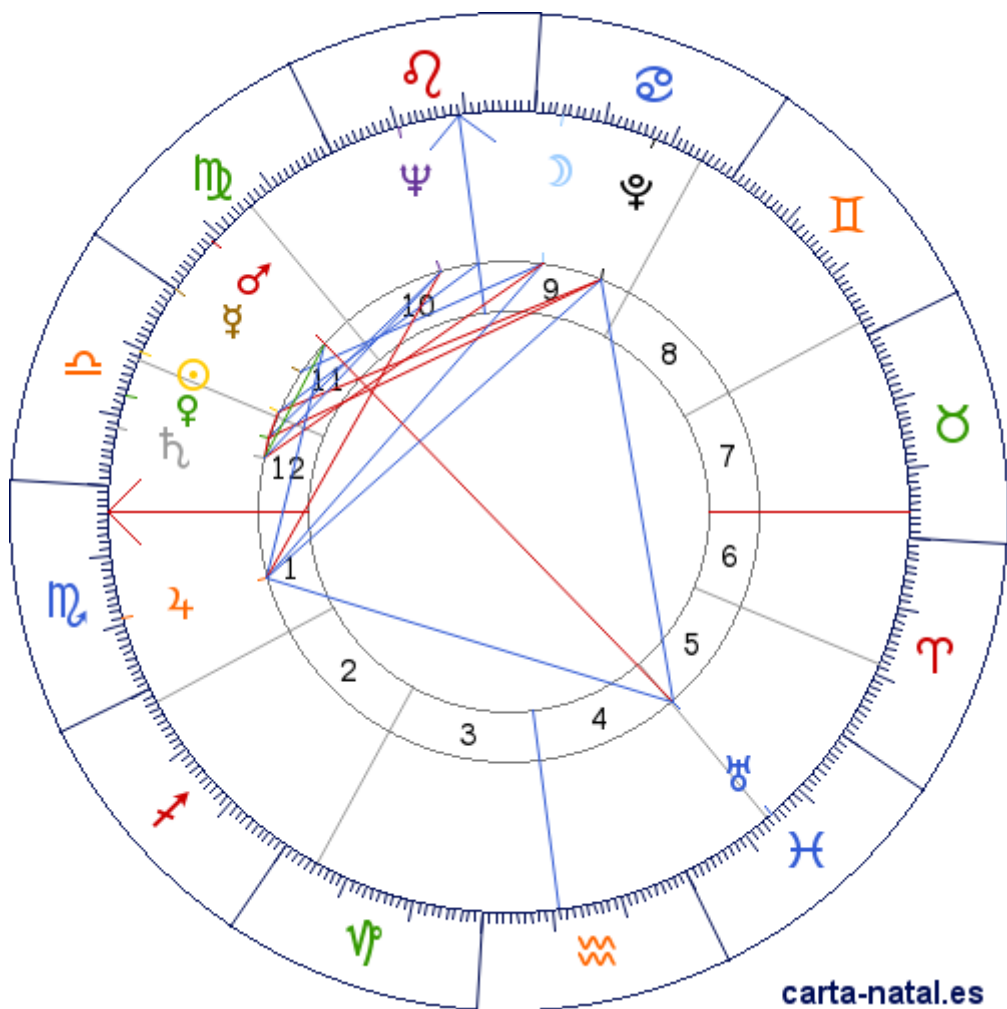

Carta natal

Charlton Heston

04/10/1923 07:55:00 (CST)

04/10/1923 13:55:00 UT

42:02:28N 87:41:24W

Tropical/geocéntrico

Carta eclíptica

Casas: Placidus

ARMC: 133°17'24.01008"

carta-natal.es

Generalidades

Casas (Placidus)

C 1 (AC)	♏	03°44'26"
C 2	♏	02°10'05"
C 3	♏	05°11'29"
C 4	♏	10°50'06"
C 5	♏	13°56'07"
C 6	♏	11°28'39"
C 7	♏	03°44'26"
C 8	♏	02°10'05"
C 9	♏	05°11'29"
C 10 (MC)	♏	10°50'06"
C 11	♏	13°56'07"
C 12	♏	11°28'39"

Planetas

☉	♏	10°18'23"	11 » 12
☽	♏	26°03'14"	9
♀	♏	29°56'48"R	11
♀	♏	16°44'40"	12
♂	♏	21°20'10"	11
♃	♏	19°05'19"	1
♄	♏	21°29'10"	12
♅	♏	14°36'18"R	5
♆	♏	19°42'20"	10
♁	♏	12°21'59"	9

Aspectos

☉	0°	♀	6.44° (S)
☉	90°	♀	2.06° (A)
☉	60°	MC	0.53° (S)
☽	60°	♀	3.89° (A)
☽	120°	♃	6.97° (S)
☽	90°	♄	4.57° (S)
♀	0°	♄	4.74° (A)
♀	60°	♆	2.96° (A)
♀	90°	♀	4.38° (S)
♂	60°	♃	2.25° (S)
♂	30°	♄	0.15° (A)
♂	180°	♅	6.73° (S)
♃	120°	♅	4.48° (S)
♃	90°	♆	0.62° (A)
♃	120°	♀	6.72° (S)

♄	60°	♁	1.78° (S)
♅	120°	♂	2.24° (A)