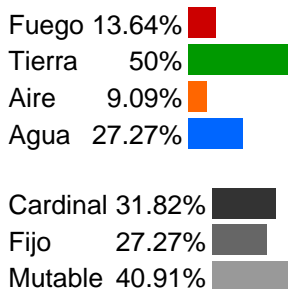

Carta natal

William Ernest Henley

23/08/1849 21:00:00 (GMT)
23/08/1849 21:00:00 UT

51:51:56N 02:14:35W

Tropical/geocéntrico
Carta eclíptica
Casas: Placidus

ARMC: 284°46'15.96036"

carta-natal.es

Generalidades

Casas (Placidus)

| | | |
|-----------|---|-----------|
| C 1 (AC) | ♈ | 03°51'30" |
| C 2 | ♉ | 06°37'24" |
| C 3 | ♊ | 26°15'33" |
| C 4 | ♋ | 13°35'52" |
| C 5 | ♌ | 03°35'33" |
| C 6 | ♍ | 04°17'20" |
| C 7 | ♎ | 03°51'30" |
| C 8 | ♏ | 06°37'24" |
| C 9 | ♐ | 26°15'33" |
| C 10 (MC) | ♑ | 13°35'52" |
| C 11 | ♒ | 03°35'33" |
| C 12 | ♓ | 04°17'20" |

Planetas

| | | | |
|---|---|--------------------|---------|
| ☉ | ♋ | 00°32'43" | 5 » 6 |
| ☾ | ♋ | 10°05'15" | 7 |
| ☿ | ♋ | 07°37'46" | 6 |
| ♀ | ♌ | 17°37'47" | 4 |
| ♂ | ♌ | 07°46'13" | 2 |
| ♃ | ♌ | 02°37'33" | 5 » 6 |
| ♄ | ♌ | 06°59'59" <u>R</u> | 12 |
| ♅ | ♌ | 26°04'30" <u>R</u> | 12 |
| ♆ | ♌ | 03°29'52" <u>R</u> | 11 » 12 |
| ♇ | ♌ | 28°46'46" <u>R</u> | 12 |