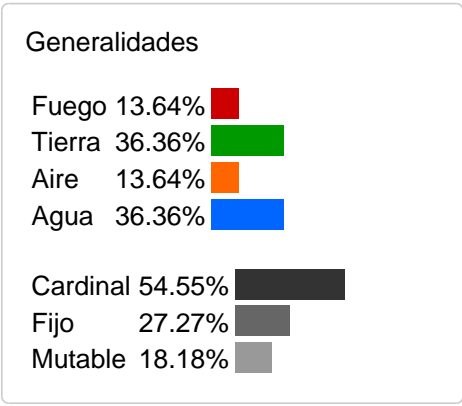

Carta natal

Sri Ramana Maharshi

30/12/1879 01:00:00 (LMT)
29/12/1879 19:47:32 UT

09:56:00N 78:07:00E

Tropical/geocéntrico
Carta eclíptica
Casas: Placidus

ARMC: 112°53'24.84456"

Casas (Placidus)

C 1 (AC)	♏	23°02'03"
C 2	♏	23°02'40"
C 3	♏	22°09'03"
C 4	♏	21°10'22"
C 5	♏	21°21'51"
C 6	♏	22°37'45"
C 7	♏	23°02'03"
C 8	♏	23°02'40"
C 9	♏	22°09'03"
C 10 (MC)	♏	21°10'22"
C 11	♏	21°21'51"
C 12	♏	22°37'45"

Planetas

☉	♏	07°47'06"	3
☽	♏	20°35'16"	9 » 10
♀	♏	15°17'57"	2
♀	♏	22°40'07"	1 » 2
♂	♏	14°09'20"	7
♃	♏	08°40'22"	5
♄	♏	09°14'45"	6
♅	♏	08°54'17"R	11
♆	♏	09°23'16"R	7
♁	♏	25°44'21"R	8

Aspectos

☉	120°	♂	6.37° (A)
☉	60°	♃	0.89° (A)
☉	90°	♄	1.46° (A)
☉	120°	♅	1.12° (A)
☉	120°	♆	1.6° (A)
☽	120°	♀	2.08° (A)
☽	0°	MC	0.59° (S)
♀	150°	♂	1.14° (S)
♀	120°	♄	6.05° (S)
♀	180°	♁	3.07° (A)
♀	30°	AC	0.37° (S)
♂	120°	♅	5.25° (S)
♂	0°	♆	4.77° (S)
♃	30°	♄	0.57° (A)
♃	180°	♅	0.23° (A)