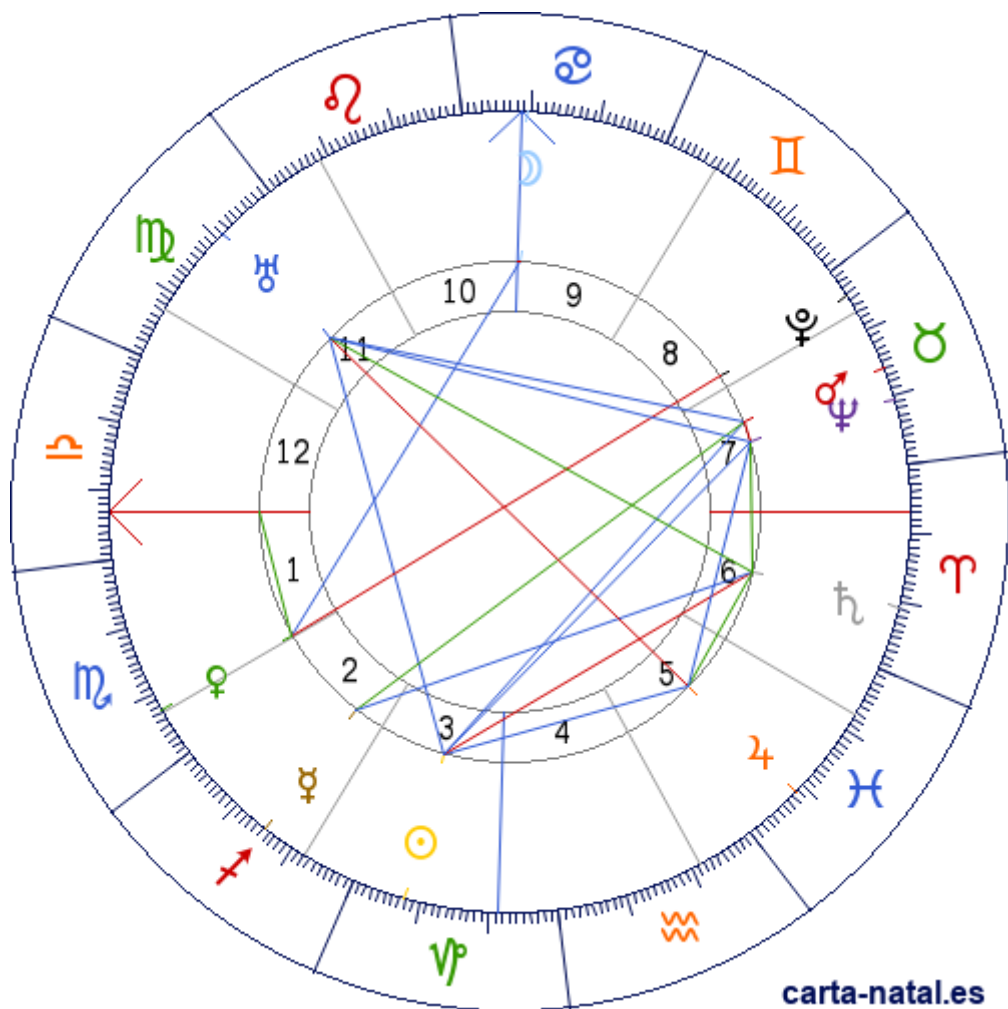

Carta natal

Sri Ramana Maharshi

30/12/1879 01:00:00 (LMT)
29/12/1879 19:47:32 UT

09:56:00N 78:07:00E

Tropical/geocéntrico
Carta eclíptica
Casas: Placidus

ARMC: 112°53'24.84456"

Casas (Placidus)

C 1 (AC)	♏	23°02'03"
C 2	♏	23°02'40"
C 3	♏	22°09'03"
C 4	♏	21°10'22"
C 5	♏	21°21'51"
C 6	♏	22°37'45"
C 7	♏	23°02'03"
C 8	♏	23°02'40"
C 9	♏	22°09'03"
C 10 (MC)	♏	21°10'22"
C 11	♏	21°21'51"
C 12	♏	22°37'45"

Planetas

☉	♏	07°47'06"	3
☽	♏	20°35'16"	9 » 10
♀	♏	15°17'57"	2
♀	♏	22°40'07"	1 » 2
♂	♏	14°09'20"	7
♃	♏	08°40'22"	5
♄	♏	09°14'45"	6
♅	♏	08°54'17"R	11
♆	♏	09°23'16"R	7
♁	♏	25°44'21"R	8

Aspectos

☉	120°	♂	6.37° (A)
☉	60°	♃	0.89° (A)
☉	90°	♄	1.46° (A)
☉	120°	♅	1.12° (A)
☉	120°	♆	1.6° (A)
☽	120°	♀	2.08° (A)
☽	0°	MC	0.59° (S)
♀	150°	♂	1.14° (S)
♀	120°	♄	6.05° (S)
♀	180°	♁	3.07° (A)
♀	30°	AC	0.37° (S)
♂	120°	♅	5.25° (S)
♂	0°	♆	4.77° (S)
♃	30°	♄	0.57° (A)
♃	180°	♅	0.23° (A)

♄	60°	♊	0.72° (A)
♃	150°	♋	0.34° (S)
♃	30°	♊	0.14° (A)
♋	120°	♊	0.48° (S)