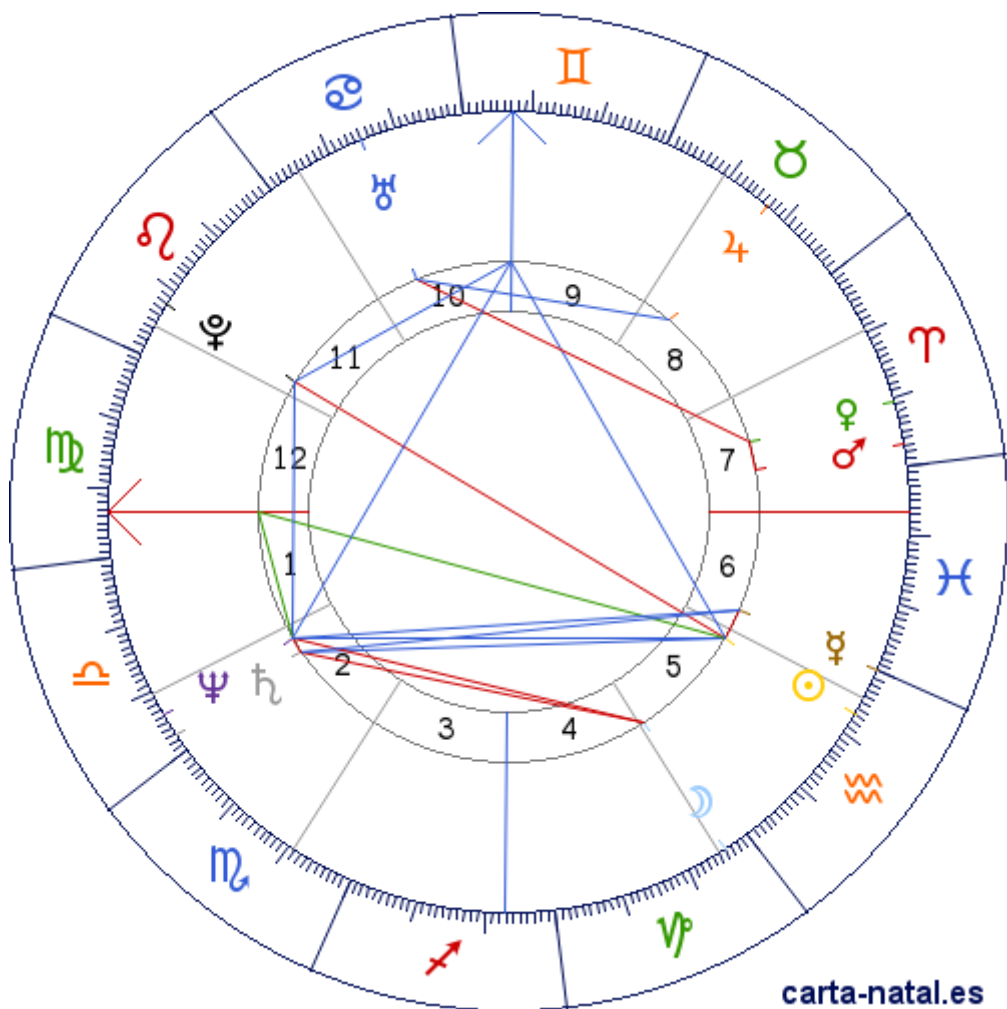

Carta natal

Jeb Bush

11/02/1953 20:50:00 (CST)

12/02/1953 02:50:00 UT

31:59:50N 102:04:40W

Tropical/geocéntrico

Carta eclíptica

Casas: Placidus

ARMC: 82°17'4.137"

carta-natal.es

Generalidades

Fuego 22.73%

Tierra 31.82%

Aire 31.82%

Agua 13.64%

Cardinal 45.45%

♆ ♌ 23°47'46"R 2

♁ ♎ 22°01'42"R 11 » 12

Aspectos

☉ 0° ♀ 7.12° (S)

☉ 120° ♄ 4.15° (A)

☉ 120° ♃ 0.69° (A)

☉ 180° ♁ 1.08° (S)

☉ 150° AC 0.28° (S)