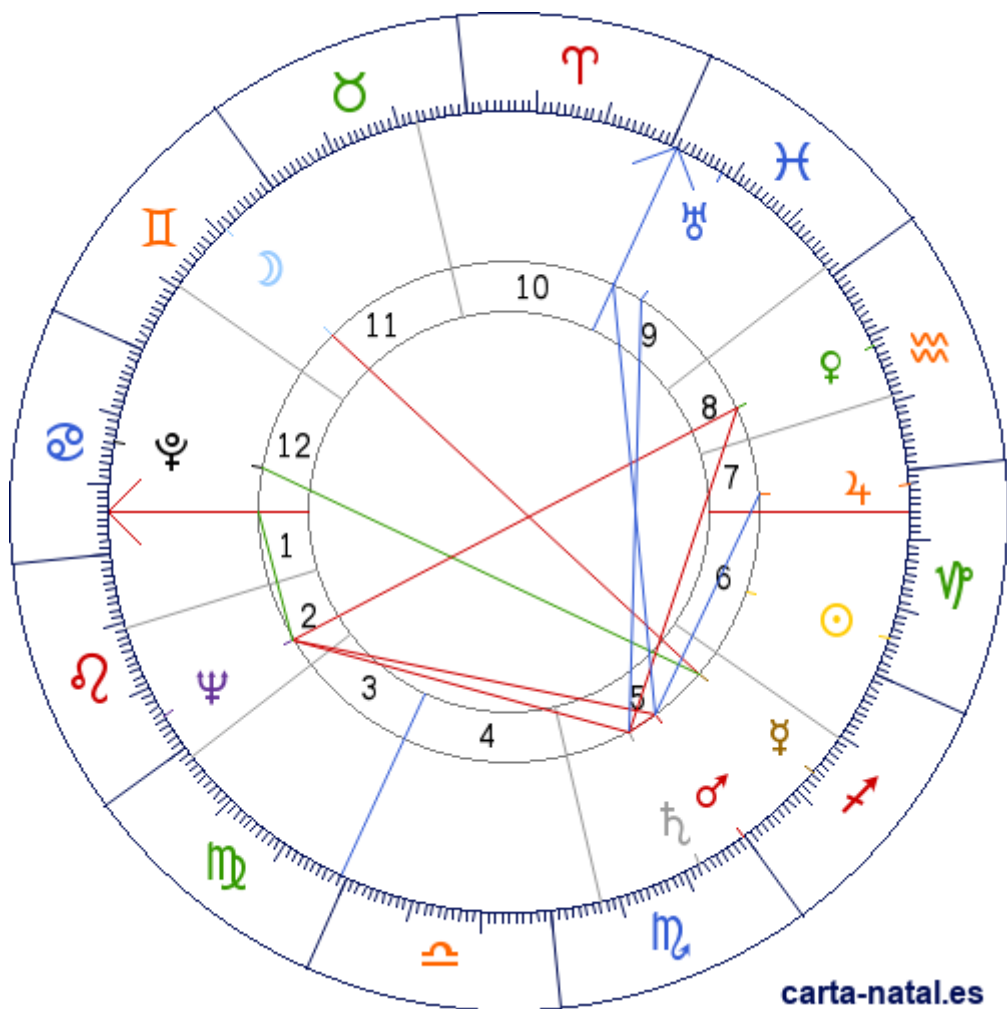

Carta natal

Michel Piccoli

27/12/1925 17:25:00 (WET)
27/12/1925 17:25:00 UT

48:51:12N 02:20:56E

Tropical/geocéntrico
Carta eclíptica
Casas: Placidus

ARMC: 359°16'22.67688"

carta-natal.es

Generalidades

Casas (Placidus)

C 1 (AC)	♈	23°55'50"
C 2	♉	10°55'01"
C 3	♊	01°30'46"
C 4	♋	29°12'27"
C 5	♌	07°05'49"
C 6	♍	19°36'11"
C 7	♎	23°55'50"
C 8	♏	10°55'01"
C 9	♐	01°30'46"
C 10 (MC)	♑	29°12'27"
C 11	♒	07°05'49"
C 12	♓	19°36'11"

Planetas

☉	♌	05°28'04"	6
☾	♐	08°56'41"	11
♀	♋	13°25'11"	5
♀	♎	18°19'25"	8
♂	♌	29°47'42"	5
♃	♎	27°51'39"	7
♁	♌	22°23'42"	5
♅	♊	21°51'04"	9
♆	♏	24°32'32" <u>R</u>	2
♇	♈	13°50'22" <u>R</u>	12

Aspectos

☾	180°	♀	4.48° (A)
♀	150°	☾	0.42° (A)
♀	90°	♁	4.07° (A)
♀	180°	♆	6.22° (A)
♂	60°	♃	1.93° (S)
♂	0°	♁	7.4° (S)
♂	90°	♆	5.25° (S)
♂	120°	MC	0.59° (A)
♁	120°	♅	0.54° (S)
♁	90°	♆	2.15° (A)
♆	30°	AC	0.61° (A)