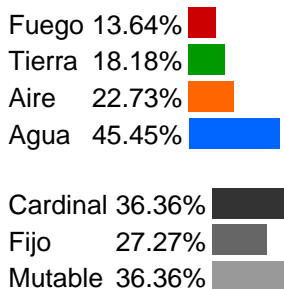

Carta natal

Michel Piccoli

27/12/1925 17:25:00 (WET)
27/12/1925 17:25:00 UT

48:51:12N 02:20:56E

Tropical/geocéntrico
Carta eclíptica
Casas: Placidus

ARMC: 359°16'22.67688"

carta-natal.es

Generalidades

Casas (Placidus)

C 1 (AC)	♈	23°55'50"
C 2	♉	10°55'01"
C 3	♊	01°30'46"
C 4	♋	29°12'27"
C 5	♌	07°05'49"
C 6	♍	19°36'11"
C 7	♎	23°55'50"
C 8	♏	10°55'01"
C 9	♐	01°30'46"
C 10 (MC)	♑	29°12'27"
C 11	♒	07°05'49"
C 12	♓	19°36'11"

Planetas

☉	♌	05°28'04"	6
☾	♐	08°56'41"	11
♀	♋	13°25'11"	5
♀	♎	18°19'25"	8
♂	♌	29°47'42"	5
♃	♎	27°51'39"	7
♁	♌	22°23'42"	5
♅	♊	21°51'04"	9
♆	♏	24°32'32" <u>R</u>	2
♇	♈	13°50'22" <u>R</u>	12

Aspectos

☾	180°	♀	4.48° (A)
♀	150°	☾	0.42° (A)
♀	90°	♁	4.07° (A)
♀	180°	♆	6.22° (A)
♂	60°	♃	1.93° (S)
♂	0°	♁	7.4° (S)
♂	90°	♆	5.25° (S)
♂	120°	MC	0.59° (A)
♁	120°	♅	0.54° (S)
♁	90°	♆	2.15° (A)
♆	30°	AC	0.61° (A)