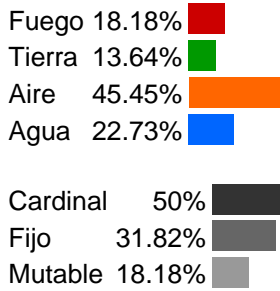

**Carta natal**

**Barry Gibb**

01/09/1946 09:00:00 (BST)

01/09/1946 08:00:00 UT

54:09:00N 04:29:00W

Tropical/geocéntrico

Carta eclíptica

Casas: Placidus

ARMC: 95°23'54.16404"

carta-natal.es

Generalidades

**Casas (Placidus)**

C 1 (AC)		03°40'36"
C 2		27°24'16"
C 3		27°46'50"
C 4		04°57'18"
C 5		11°28'30"
C 6		10°54'10"
C 7		03°40'36"
C 8		27°24'16"
C 9		27°46'50"
C 10 (MC)		04°57'18"
C 11		11°28'30"
C 12		10°54'10"