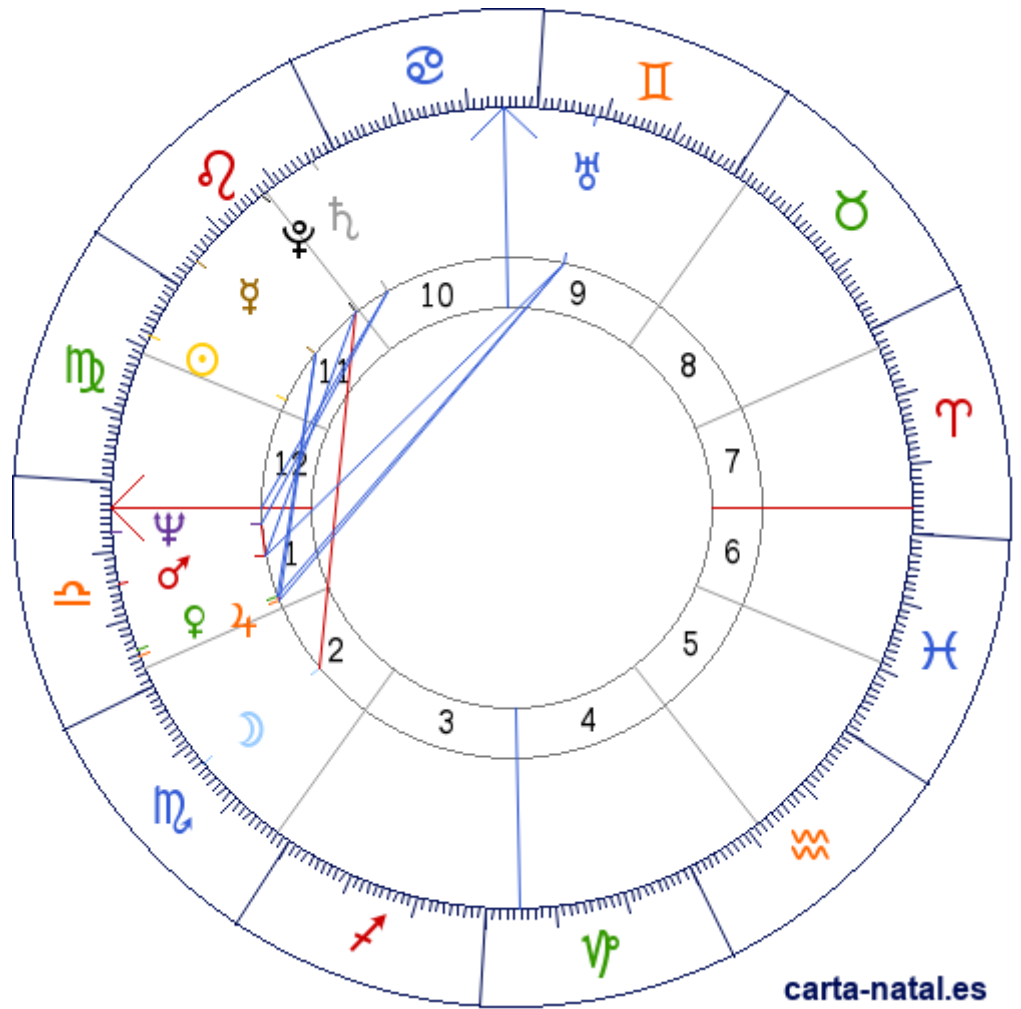

**Carta natal**

**Barry Gibb**

01/09/1946 09:00:00 (BST)

01/09/1946 08:00:00 UT

54:09:00N 04:29:00W

Tropical/geocéntrico

Carta eclíptica

Casas: Placidus

ARMC: 95°23'54.16404"

carta-natal.es

Generalidades

**Casas (Placidus)**

C 1 (AC)		03°40'36"
C 2		27°24'16"
C 3		27°46'50"
C 4		04°57'18"
C 5		11°28'30"
C 6		10°54'10"
C 7		03°40'36"
C 8		27°24'16"
C 9		27°46'50"
C 10 (MC)		04°57'18"
C 11		11°28'30"
C 12		10°54'10"

**Planetas**

		08°16'35"	11 » 12
		13°18'45"	2
		25°35'41"	11
		24°21'02"	1 » 2
		14°32'05"	1
		25°22'16"	1 » 2
		03°38'31"	10
		21°29'40"	9
		07°15'12"	1
		12°12'54"	11

**Aspectos**

	90°		1.1° (S)
	60°		1.24° (S)
	60°		0.22° (S)
	0°		1.02° (A)
	120°		2.86° (S)
	120°		6.96° (A)
	0°		7.28° (S)
	60°		2.32° (S)
	120°		3.88° (S)
	60°		3.61° (A)
	60°	AC	0.03° (S)