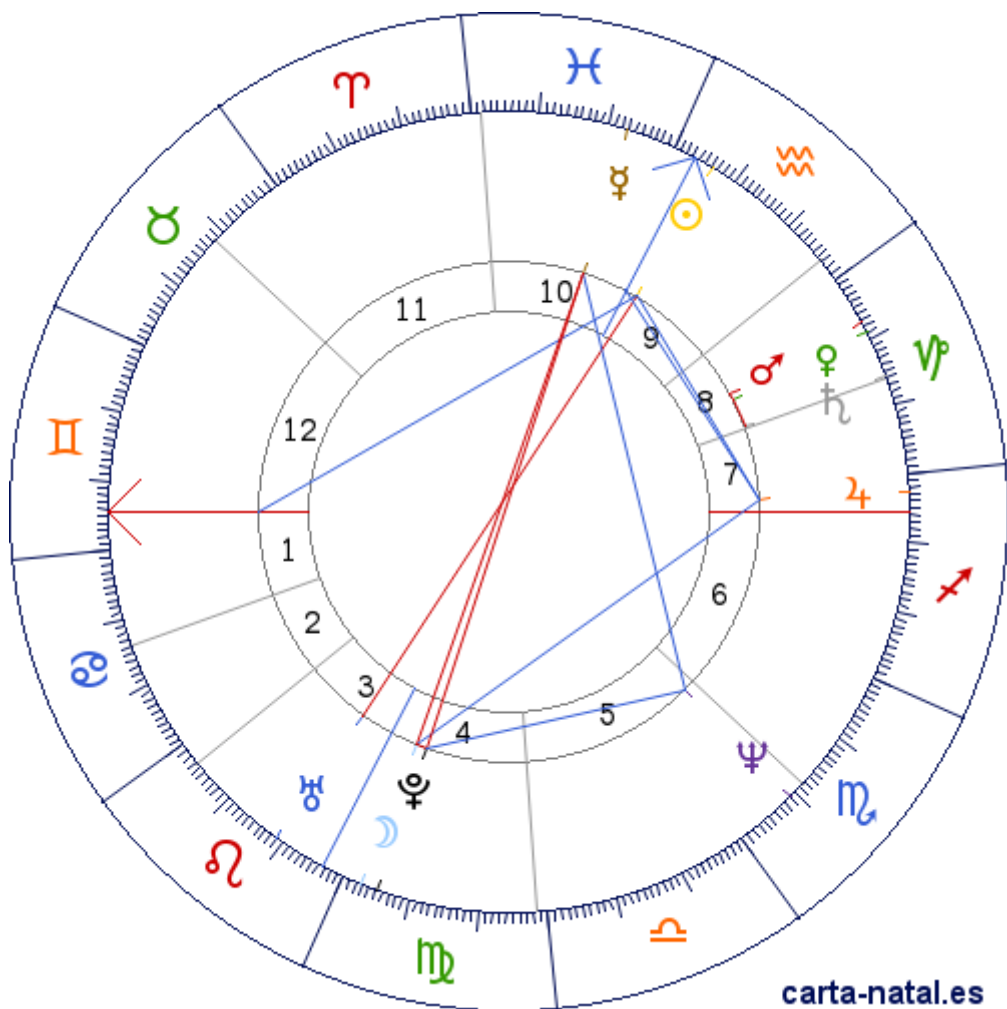

Carta natal

Pierluigi Collina

13/02/1960 12:40:00 (CET)

13/02/1960 11:40:00 UT

44:29:38N 11:20:19E

Tropical/geocéntrico

Carta eclíptica

Casas: Placidus

ARMC: 328°51'38.49048"

carta-natal.es

Generalidades

Casas (Placidus)

C 1 (AC)	♈	24°25'20"
C 2	♉	13°51'46"
C 3	♊	03°18'47"
C 4	♋	26°38'02"
C 5	♌	28°33'10"
C 6	♍	11°43'57"
C 7	♎	24°25'20"
C 8	♏	13°51'46"
C 9	♐	03°18'47"
C 10 (MC)	♑	26°38'02"
C 11	♒	28°33'10"
C 12	♓	11°43'57"

Planetas

☉	♏	23°47'06"	9 » 10
☾	♊	02°42'49"	4
☿	♈	07°11'17"	10
♀	♋	21°08'38"	8
♂	♋	22°38'48"	8
♄	♋	27°21'59"	7
♃	♋	14°19'52"	8
♅	♊	18°49'18" <u>R</u>	3
♆	♋	09°08'07" <u>E</u>	5 » 6
♇	♋	05°10'54" <u>R</u>	4

Aspectos

☉	60°	♄	3.58° (A)
☉	180°	♈	4.96° (S)
☉	120°	AC	0.64° (S)
☾	180°	♀	4.47° (A)
☾	120°	♄	5.35° (S)
☾	0°	♀	2.47° (A)
♀	120°	♅	1.95° (A)
♀	180°	♀	2.01° (S)
♀	0°	♂	1.5° (A)
♀	0°	♃	6.81° (S)
♄	60°	MC	0.73° (A)
♅	60°	♀	3.95° (S)