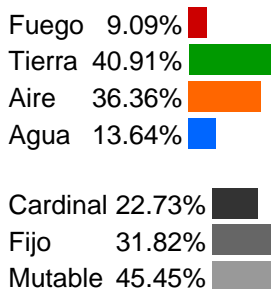

Carta natal

Pierluigi Collina

13/02/1960 12:40:00 (CET)

13/02/1960 11:40:00 UT

44:29:38N 11:20:19E

Tropical/geocéntrico

Carta eclíptica

Casas: Placidus

ARMC: 328°51'38.49048"

carta-natal.es

Generalidades

Casas (Placidus)

C 1 (AC)	♈	24°25'20"
C 2	♉	13°51'46"
C 3	♊	03°18'47"
C 4	♋	26°38'02"
C 5	♌	28°33'10"
C 6	♍	11°43'57"
C 7	♎	24°25'20"
C 8	♏	13°51'46"
C 9	♐	03°18'47"
C 10 (MC)	♑	26°38'02"
C 11	♒	28°33'10"
C 12	♓	11°43'57"