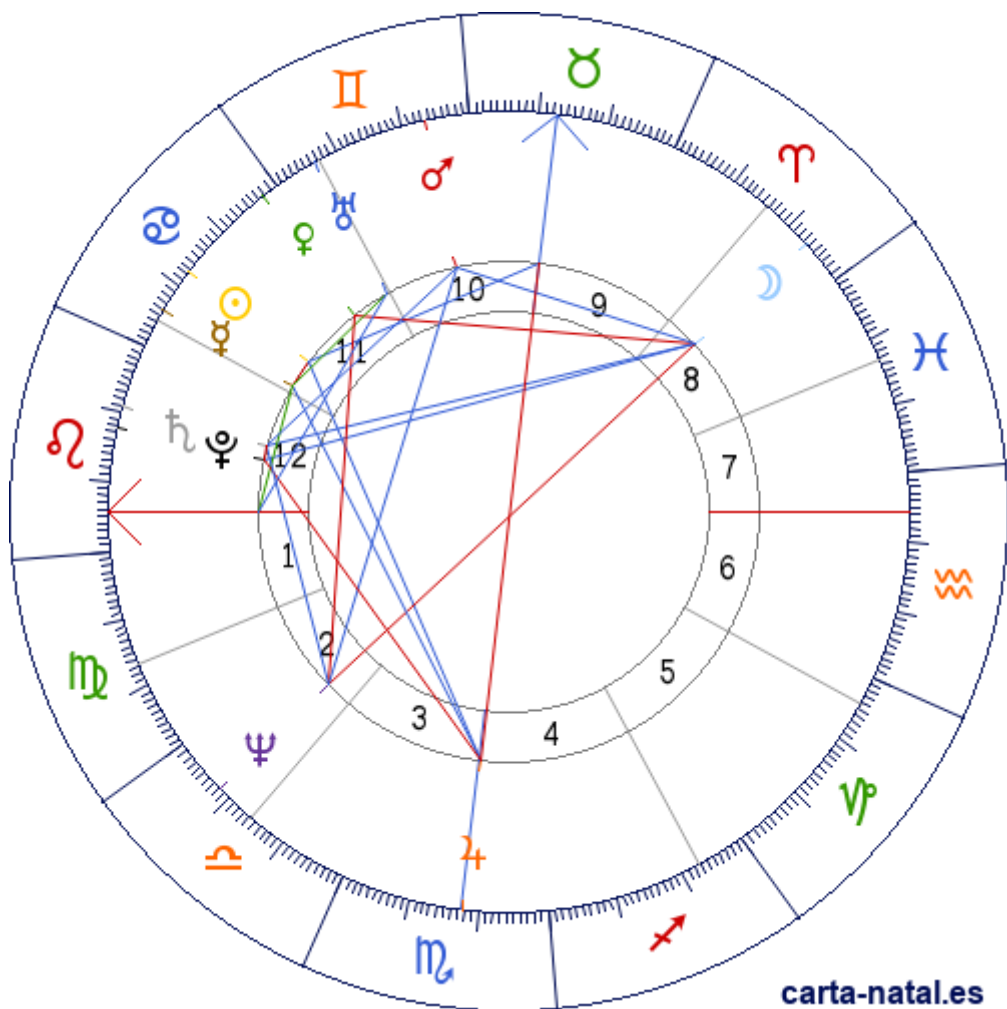

Carta natal

Arlo Guthrie

10/07/1947 08:45:00 (EDT)

10/07/1947 12:45:00 UT

40:39:00N 73:56:58W

Tropical/geocéntrico

Carta eclíptica

Casas: Placidus

ARMC: 44°53'58.83756"

carta-natal.es

Generalidades

Fuego 36.36%

Tierra 9.09%

Aire 18.18%

Agua 36.36%

Cardinal 50%

♆ ♊ 08°08'29" 2

♁ ♈ 12°11'46" 12

Aspectos

☉ 0° ♀ 6.75° (A)

☉ 120° ♃ 0.32° (A)

☉ 60° MC 0.05° (A)

☽ 90° ♀ 4.01° (S)

☽ 60° ♂ 0.21° (A)