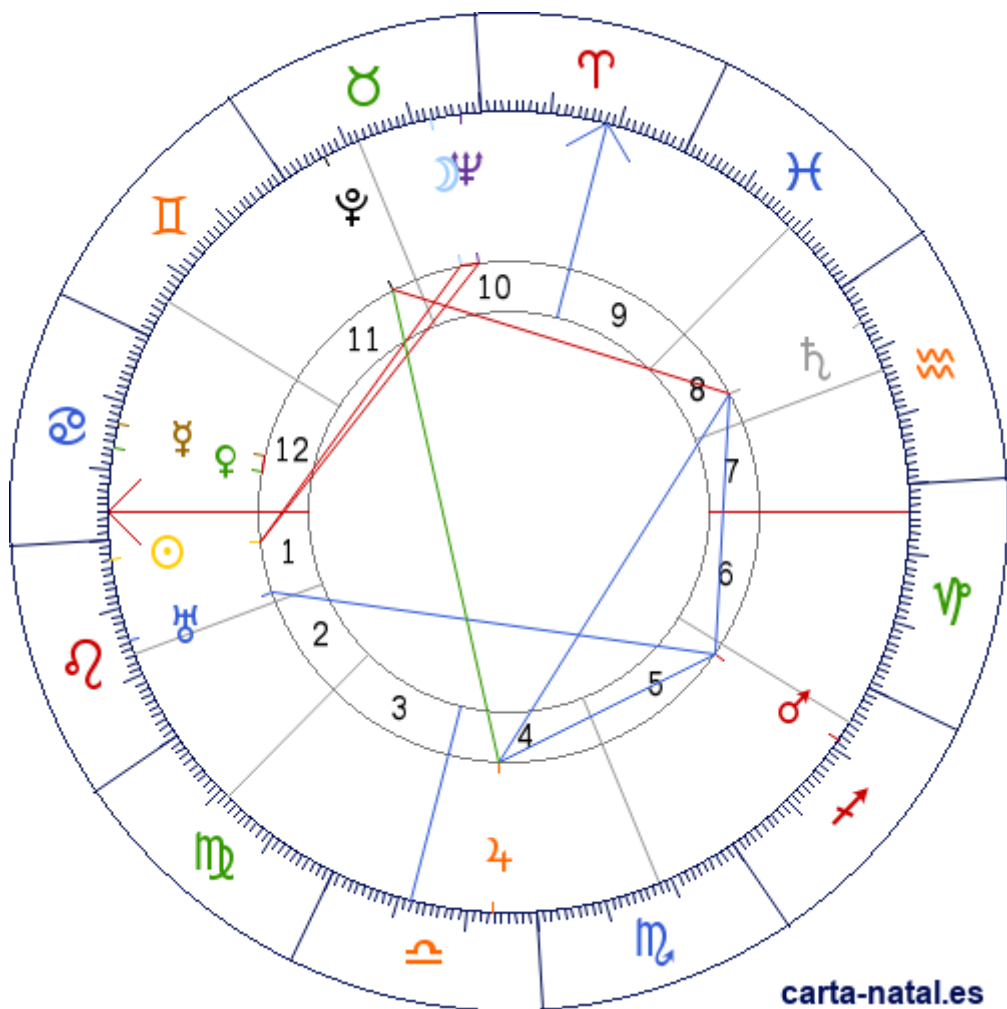

Carta natal

Antonio Machado

26/07/1875 04:30:00 (LMT)

26/07/1875 04:53:57 UT

37:22:38N 05:59:13W

Tropical/geocéntrico

Carta eclíptica

Casas: Placidus

ARMC: 10°58'56.78508"

carta-natal.es

Generalidades

Fuego 36.36%

Tierra 22.73%

Aire 9.09%

Agua 31.82%

Cardinal 45.45%

Planetas

☉	♈	02°45'09"	1
☾	♉	07°15'03"	10
♀	♈	13°17'23"	12
♀	♈	16°47'05"	12
♂	♌	21°21'54" <u>E</u>	5 » 6
♃	♋	23°44'20"	4
♁	♏	24°14'04" <u>R</u>	8
♁	♈	14°46'09"	1 » 2
♃	♉	03°02'20"	10
♀	♉	23°30'21"	11

Aspectos