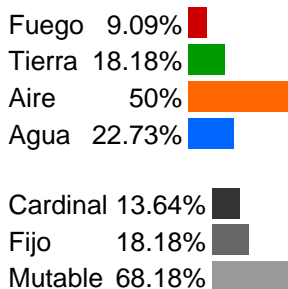

Carta natal

Jim Knipfel

02/06/1965 01:30:00 (CDT)

02/06/1965 06:30:00 UT

47:55:31N 97:01:58W

Tropical/geocéntrico

Carta eclíptica

Casas: Placidus

ARMC: 250°59'8.69172"

carta-natal.es

Generalidades

Casas (Placidus)

C 1 (AC)	♊	22°38'08"
C 2	♈	17°26'50"
C 3	♉	20°23'36"
C 4	♊	12°27'19"
C 5	♋	01°18'08"
C 6	♌	21°48'53"
C 7	♍	22°38'08"
C 8	♎	17°26'50"
C 9	♏	20°23'36"
C 10 (MC)	♐	12°27'19"
C 11	♑	01°18'08"
C 12	♒	21°48'53"