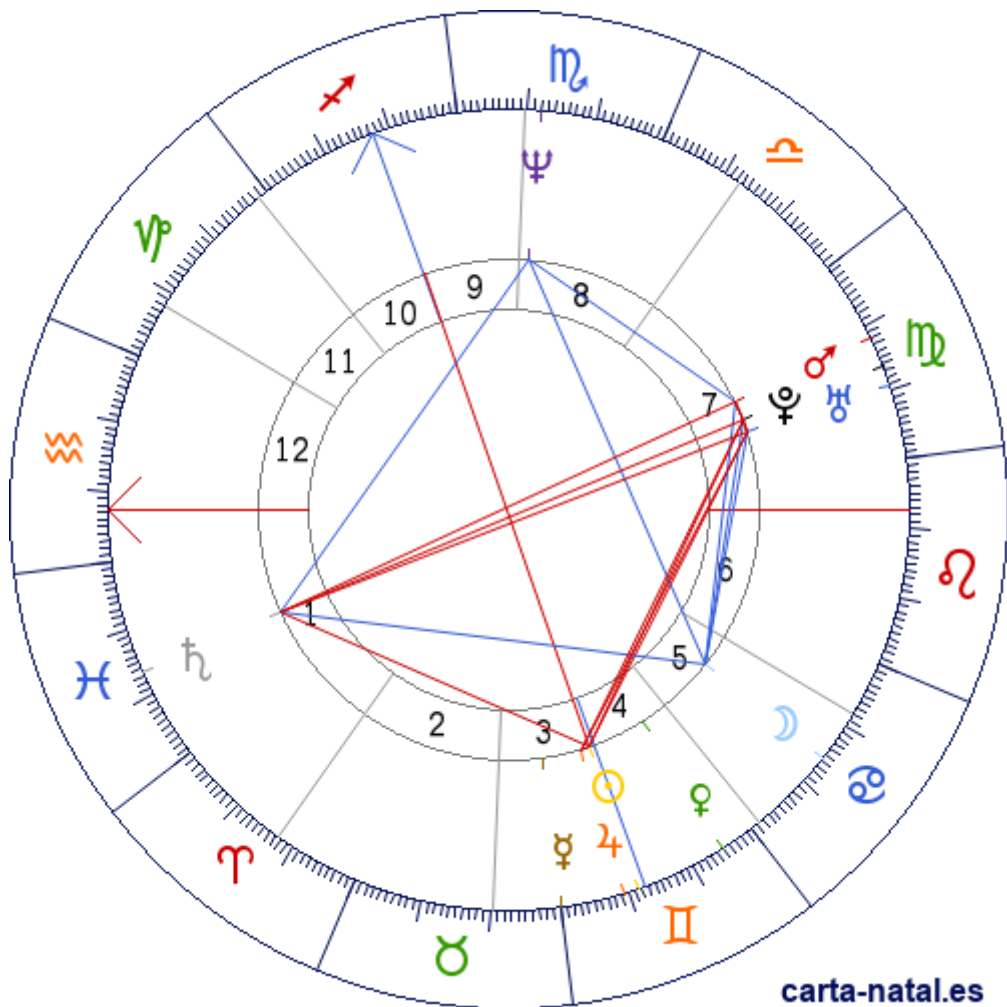

Carta natal

Jim Knipfel

02/06/1965 01:30:00 (CDT)

02/06/1965 06:30:00 UT

47:55:31N 97:01:58W

Tropical/geocéntrico

Carta eclíptica

Casas: Placidus

ARMC: 250°59'8.69172"

carta-natal.es

Generalidades

Casas (Placidus)

C 1 (AC)	♊	22°38'08"
C 2	♈	17°26'50"
C 3	♉	20°23'36"
C 4	♊	12°27'19"
C 5	♋	01°18'08"
C 6	♌	21°48'53"
C 7	♍	22°38'08"
C 8	♎	17°26'50"
C 9	♏	20°23'36"
C 10 (MC)	♐	12°27'19"
C 11	♑	01°18'08"
C 12	♒	21°48'53"

Planetas

☉	♈	11°30'25"	3 » 4
☽	♌	14°27'22"	5
♀	♈	00°13'46"	3
☿	♈	24°59'20"	4
♁	♏	18°05'20"	7
♃	♈	09°21'09"	3 » 4
♄	♈	16°40'02"	1
♅	♏	10°47'26"	7
♆	♏	18°01'01"R	8 » 9
♇	♏	13°41'48"	7

Aspectos

☉	0°	♄	2.15° (S)
☉	90°	♁	5.16° (A)
☉	90°	♃	0.72° (S)
☉	90°	♀	2.19° (A)
☉	180°	MC	0.95° (S)
☽	60°	♁	3.63° (A)
☽	120°	♁	2.21° (A)
☽	60°	♃	3.67° (S)
☽	120°	♆	3.56° (A)
☽	60°	♀	0.76° (S)
♁	180°	♁	1.42° (S)
♁	0°	♃	7.3° (S)
♁	60°	♆	0.07° (S)
♁	0°	♀	4.39° (S)
♃	90°	♃	1.44° (A)

♄	90°	♍	4.34° (A)
♃	180°	♈	5.88° (S)
♃	120°	♐	1.35° (A)
♃	180°	♍	2.97° (S)
♈	0°	♍	2.91° (A)