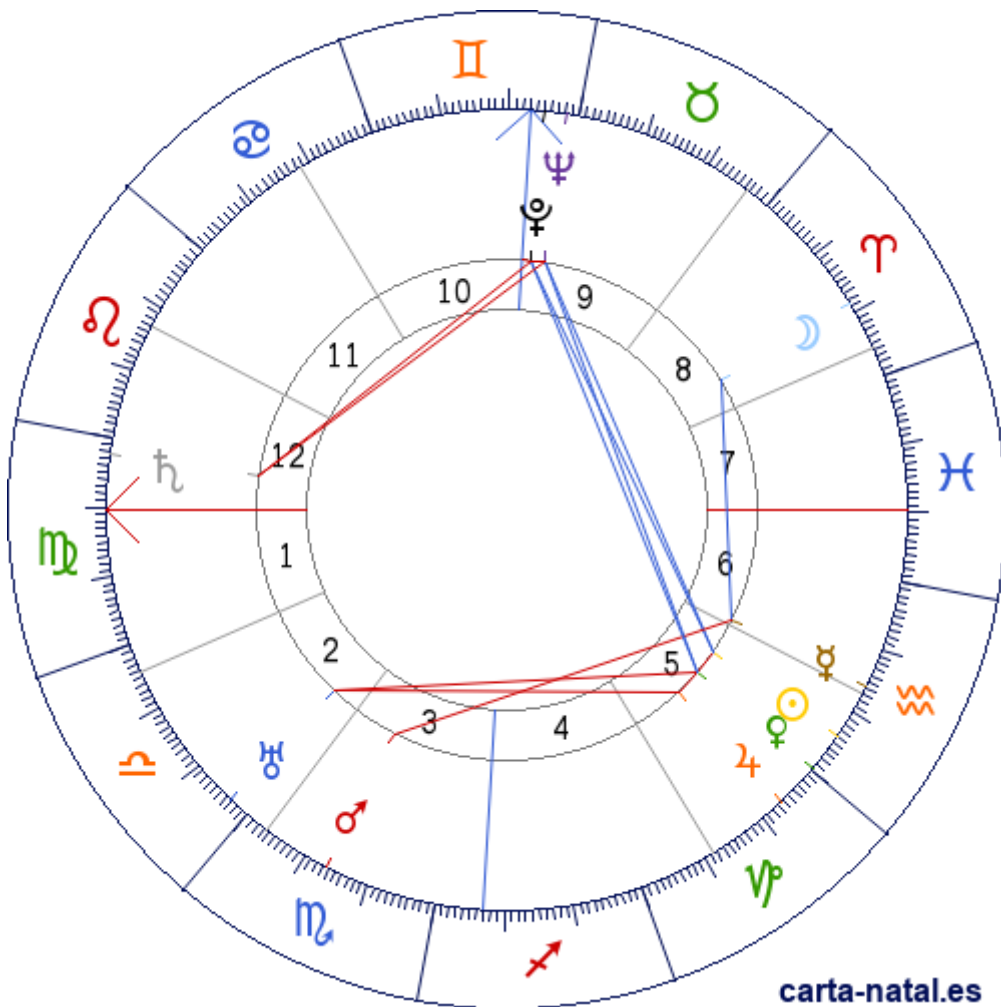

Carta natal

Manuel Cabré

25/01/1890 20:00:00 (LMT)
25/01/1890 19:51:22 UT

41:23:20N 02:09:32E

Tropical/geocéntrico
Carta eclíptica
Casas: Placidus

ARMC: 65°04'2.60868"

carta-natal.es

Generalidades

Casas (Placidus)

C 1 (AC)	♈	10°22'53"
C 2	♌	04°24'04"
C 3	♍	03°29'13"
C 4	♎	06°54'12"
C 5	♏	11°22'56"
C 6	♐	12°58'22"
C 7	♑	10°22'53"
C 8	♒	04°24'04"
C 9	♓	03°29'13"
C 10 (MC)	♈	06°54'12"
C 11	♉	11°22'56"
C 12	♊	12°58'22"

Planetas

☉	♏	05°51'58"	5
☾	♒	11°28'55"	8
♀	♏	14°12'36" <u>R</u>	6
♀	♏	00°08'42"	5
♂	♍	13°31'16"	3
♃	♏	23°37'37"	5
♅	♈	02°21'31" <u>R</u>	12
♁	♌	26°41'59" <u>E</u>	2
♄	♈	01°49'41" <u>R</u>	9
♁	♈	05°02'31" <u>R</u>	9 » 10

Aspectos

☉	0°	♀	5.72° (A)
☉	120°	♄	4.04° (S)
☉	120°	♁	0.82° (S)
☾	60°	♀	2.73° (A)
♀	90°	♂	0.69° (A)
♀	0°	♃	6.52° (S)
♀	90°	♁	3.45° (S)
♀	120°	♄	1.68° (A)
♀	120°	♁	4.9° (A)
♃	90°	♁	3.07° (A)
♅	90°	♄	0.53° (A)
♅	90°	♁	2.68° (S)
♄	0°	♁	3.21° (S)
♁	0°	MC	1.86° (S)