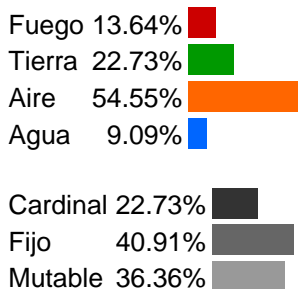

Carta natal

Manuel Cabré

25/01/1890 20:00:00 (LMT)
25/01/1890 19:51:22 UT

41:23:20N 02:09:32E

Tropical/geocéntrico
Carta eclíptica
Casas: Placidus

ARMC: 65°04'2.60868"

carta-natal.es

Generalidades

Casas (Placidus)

C 1 (AC)	♈	10°22'53"
C 2	♌	04°24'04"
C 3	♍	03°29'13"
C 4	♎	06°54'12"
C 5	♏	11°22'56"
C 6	♐	12°58'22"
C 7	♑	10°22'53"
C 8	♒	04°24'04"
C 9	♓	03°29'13"
C 10 (MC)	♈	06°54'12"
C 11	♉	11°22'56"
C 12	♊	12°58'22"