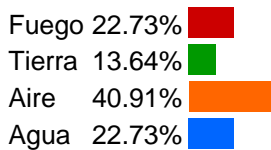

Carta natal

Sebastián I

30/01/1554 08:14:00 (LMT)
30/01/1554 08:50:32 UT GREG

38:43:00N 09:08:00W

Tropical/geocéntrico
Carta eclíptica
Casas: Placidus

ARMC: 252°25'18.1668"

carta-natal.es

Generalidades

Casas (Placidus)

C 1 (AC)	♈	01°25'55"
C 2	♉	17°29'48"
C 3	♊	19°50'01"
C 4	♋	13°47'59"
C 5	♌	05°11'29"
C 6	♍	28°40'32"
C 7	♎	01°25'55"
C 8	♏	17°29'48"
C 9	♐	19°50'01"
C 10 (MC)	♑	13°47'59"
C 11	♒	05°11'29"
C 12	♓	28°40'32"