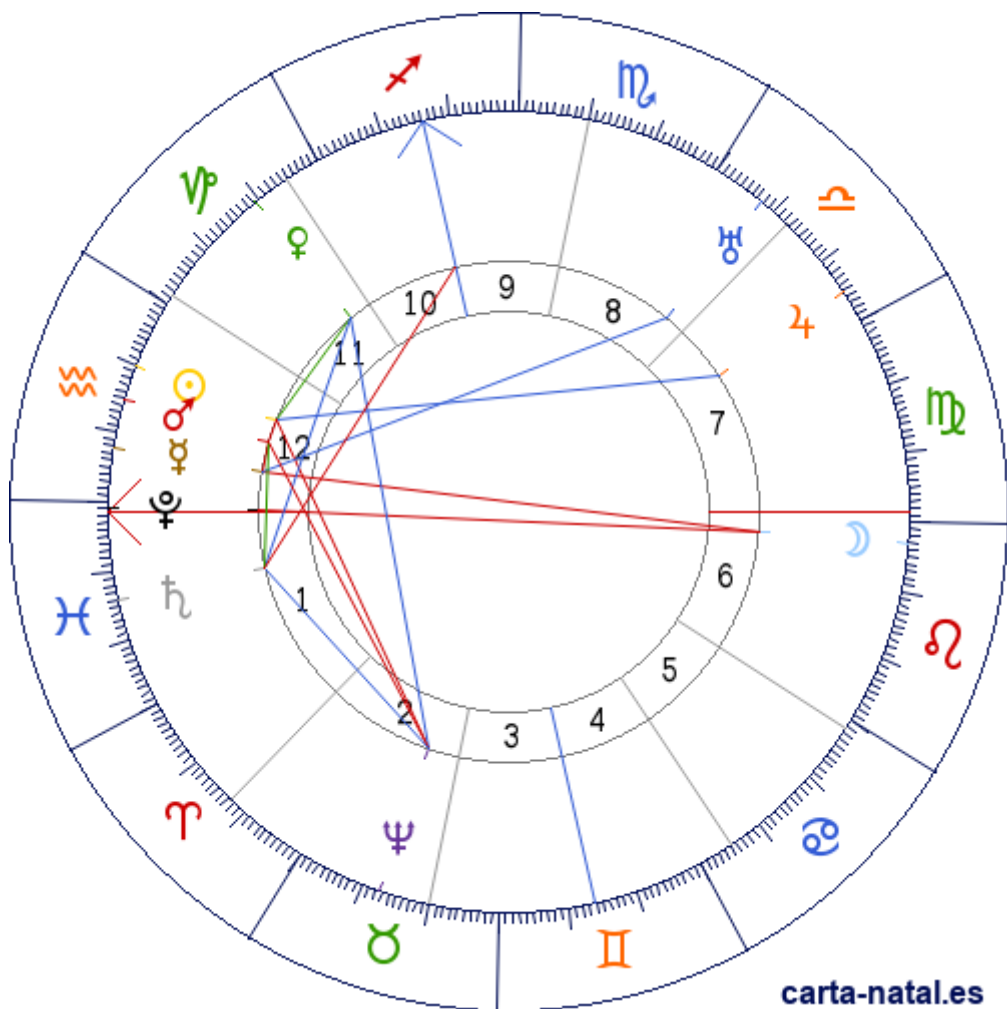

Carta natal

Sebastián I

30/01/1554 08:14:00 (LMT)
30/01/1554 08:50:32 UT GREG

38:43:00N 09:08:00W

Tropical/geocéntrico
Carta eclíptica
Casas: Placidus

ARMC: 252°25'18.1668"

carta-natal.es

Generalidades

Casas (Placidus)

C 1 (AC)	♈	01°25'55"
C 2	♉	17°29'48"
C 3	♊	19°50'01"
C 4	♋	13°47'59"
C 5	♌	05°11'29"
C 6	♍	28°40'32"
C 7	♎	01°25'55"
C 8	♏	17°29'48"
C 9	♐	19°50'01"
C 10 (MC)	♑	13°47'59"
C 11	♒	05°11'29"
C 12	♓	28°40'32"

Planetas

☉	♋	10°01'43"	12
☾	♌	26°57'54"	6
☿	♋	22°12'40" <u>R</u>	12
♀	♋	10°40'53"	11
♂	♋	15°10'33"	12
♃	♋	04°39'37" <u>R</u>	7
♄	♋	14°14'17"	1
♅	♋	22°16'35" <u>E</u>	8
♆	♋	12°36'08"	2
♇	♋	00°57'51"	12 » 1

Aspectos

☉	30°	♀	0.65° (S)
☉	0°	♂	5.15° (A)
☉	120°	♃	5.37° (S)
☉	90°	♄	2.57° (A)
☾	180°	♀	4.75° (S)
☾	180°	☿	4° (A)
♀	0°	♂	7.04° (A)
♀	120°	♅	0.07° (S)
♀	60°	♄	3.56° (A)
♀	120°	♄	1.92° (A)
♂	30°	♄	0.94° (S)
♂	90°	♄	2.57° (S)
♄	60°	♄	1.64° (S)
♄	90°	MC	0.44° (A)
☿	0°	AC	0.47° (S)